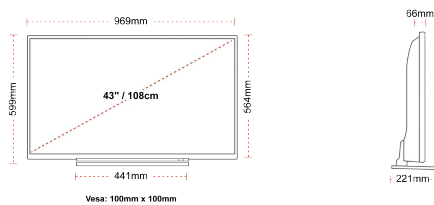

WEERGAVE

Schermgrootte (inch / cm)	43" / 108cm
Paneltype	Directe achtergrondverlichting (DLED)
Resolutie	Ultra HD (3840 x 2160)
Helderheid	320

GELUID

Dolby Audio™	Ja
Geluidsuitgang stroom (RMS)	2x10W
Luidspreker type	Omlaag vuren
Interne subwoofer	Nee
Geluidsmodi	Muziek, film, spraak, klassiek, plat, gebruiker
DTS	Ja
Equalizer	5 band
Onkyo	Ja

MECHANISCH

Afmetingen met verpakking (mm)	1085 x 154 x 710
Afmetingen zonder verpakking (mm)	969 x 221 x 599
Afmetingen zonder standaard (mm)	969 x 66 x 564
Brutogewicht (kg)	15
Nettogewicht (kg)	11
VESA (wandmontage) BxH	100mm x 100mm
Schroef maat	M