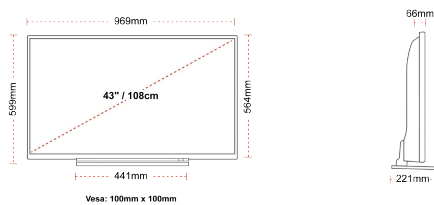

WEERGAVE

Schermgrootte (inch / cm)	43" / 108cm
Paneltype	Directe achtergrondverlichting (DLED)
Resolutie	Ultra HD (3840 x 2160)
Helderheid	320

GELUID

Dolby Audio™	Ja
Geluidsuitgang stroom (RMS)	2x10W
Luidspreker type	Omlaag vuren
Interne subwoofer	Nee
Geluidsmodi	Muziek, film, spraak, klassiek, plat, gebruiker
DTS	Ja
Equalizer	5 band
Onkyo	Ja

ACCESSOIRES

Afstandsbediening	Ja
Afstandsbediening batterij	Ja
Aan de slag	Ja
Kleine afstandsbediening	Nee

VIDEO

Wide Color Gamut	Nee
HDR	Ja
Dolby Vision HDR	Ja
TRU Flow	Ja
TRU Resolution	Ja
TRU Micro Dimming	Ja

TUNER / UITZENDING

HEVC (H.265) Decoder	Ja
Type tuner	HD DVB-T2/C/S2
UHD van satelliet	Ja
Dual Tuner	Nee
Elektronische zendergids (EZG)	Ja
Automatische zoekopdracht	Ja
Zender opslagcapaciteit (Analoog)	200
Zender opslagcapaciteit (Digital S/S2)	10000
Zender opslagcapaciteit (Digital T/T2/C)	800

AANSLUITINGEN

CI+	Ja
HDMI™	4 HDMI
USB	2 USB
Component (YPbPr) in	via VGA
Samengestelde Video/Audio in	Ja
Scart	Nee
Ethernet	Ja
Hoofdtelefoon Uit	Ja
Antenne-input	Ja
VGA (PC in - D-Sub15)	Ja

SMART TV-FUNCTIES

HBBTV ver 2.0.2	Ja
Audio-Video Sharing (AVS)	Ja
Smart Portal	Ja
Toshiba TV Smart Center	Ja
Internetbrowser	Ja
Netflix	Ja
YouTube™	Ja
Bluetooth	Ja
Beeld spiegelen	Ja
Prime Video	Ja
Google Assistant	Works with Google Assistant
Amazon Alexa	Built in Alexa

MECHANISCH

Afmetingen met verpakking (mm)	1085 x 154 x 710
Afmetingen zonder verpakking (mm)	969 x 221 x 599
Afmetingen zonder standaard (mm)	969 x 66 x 564
Brutogewicht (kg)	15
Nettogewicht (kg)	11
VESA (wandmontage) BxH	100mm x 100mm
Schroef maat	M

STROOM / ENERGIE

Stand-by stroomverbruik (Gemiddelde)	<0.5W
Operationele spanning - Frequentie	220-240V AC
12V TV (Mobile TV)	Nee