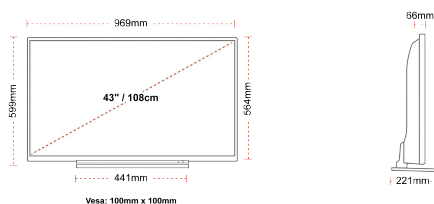

WEERGAVE

Schermgrootte (inch / cm)	43" / 108cm
Paneltype	Directe achtergrondverlichting (DLED)
Resolutie	Ultra HD (3840 x 2160)
Helderheid	320

GELUID

Dolby Audio™	Ja
Geluidsuitgang stroom (RMS)	2x10W
Luidspreker type	Omlaag vuren
Interne subwoofer	Nee
Geluidsmodi	Muziek, film, spraak, klassiek, plat, gebruiker
DTS	Ja
Equalizer	5 band
Onkyo	Ja

MECHANISCH

Afmetingen met verpakking (mm)	1085 x 154 x 710
Afmetingen zonder verpakking (mm)	969 x 221 x 599
Afmetingen zonder standaard (mm)	969 x 66 x 564
Brutogewicht (kg)	15
Nettogewicht (kg)	11
VESA (wandmontage) BxH	100mm x 100mm
Schroef maat	M