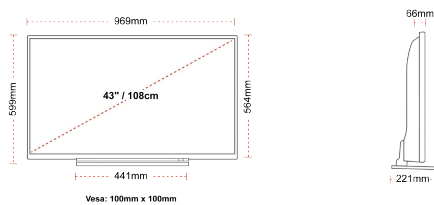

WEERGAVE

| | |
|---------------------------|---------------------------------------|
| Schermgrootte (inch / cm) | 43" / 108cm |
| Paneltype | Directe achtergrondverlichting (DLED) |
| Resolutie | Ultra HD (3840 x 2160) |
| Helderheid | 320 |

MECHANISCH

| | |
|-----------------------------------|------------------|
| Afmetingen met verpakking (mm) | 1085 x 154 x 710 |
| Afmetingen zonder verpakking (mm) | 969 x 221 x 599 |
| Afmetingen zonder standaard (mm) | 969 x 66 x 564 |
| Brutogewicht (kg) | 15 |
| Nettogewicht (kg) | 11 |
| VESA (wandmontage) BxH | 100mm x 100mm |
| Schroef maat | M |