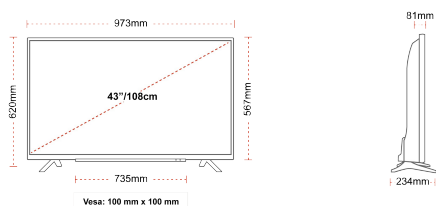

GROOTTE

WEERGAVE

Schermgrootte (inch / cm)	43" / 108cm
Paneltype	Direct Back Light (DLED)
Resolutie	Ultra HD (3840 x 2160)
Helderheid	350

GELUID

Dolby Audio™	Ja
Geluidsuitgang stroom (RMS)	2x10W
Luidspreker type	Down Firing
Interne subwoofer	Nee
Geluidsmodi	Muziek, film, spraak, klassiek, plat, gebruiker
DTS	Nee
Equalizer	5 band
Onkyo	Nee

MECHANISCH

Afmetingen met verpakking (mm)	1085 x 154 x 710
Afmetingen zonder verpakking (mm)	973 x 234 x 620
Afmetingen zonder standaard (mm)	973 x 81 x 567
Brutogewicht (kg)	11
Nettogewicht (kg)	7,5
VESA (wandmontage) BxH	100mm x 100mm
Schroef maat	M4