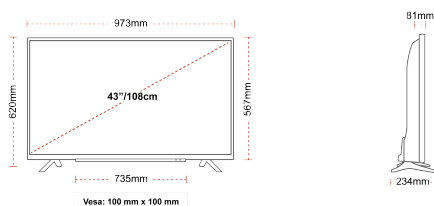

GROOTTE

WEERGAVE

Schermgrootte (inch / cm)	43" / 108cm
Paneltype	Direct Back Light (DLED)
Resolutie	Ultra HD (3840 x 2160)
Helderheid	350

GELUID

Dolby Audio™	Ja
Geluidsuitgang stroom (RMS)	2x10W
Luidspreker type	Down Firing
Interne subwoofer	Nee
Geluidsmodi	Muziek, film, spraak, klassiek, plat, gebruiker
DTS	Nee
Equalizer	5 band
Onkyo	Nee

MECHANISCH

Afmetingen met verpakking (mm)	1085 x 154 x 710
Afmetingen zonder verpakking (mm)	973 x 234 x 620
Afmetingen zonder standaard (mm)	973 x 81 x 567
Brutogewicht (kg)	11
Nettogewicht (kg)	7,5
VESA (wandmontage) BxH	100mm x 100mm
Schroef maat	M4