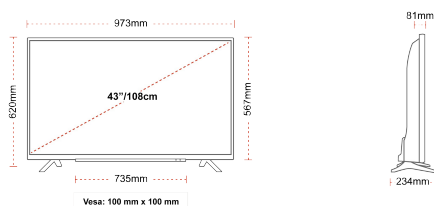

## WEERGAVE

Schermgrootte (inch / cm)	43" / 108cm
Paneltype	Direct Back Light (DLED)
Resolutie	Ultra HD (3840 x 2160)
Helderheid	350

## MECHANISCH

Afmetingen met verpakking (mm)	1085 x 154 x 710
Afmetingen zonder verpakking (mm)	973 x 234 x 620
Afmetingen zonder standaard (mm)	973 x 81 x 567
Brutogewicht (kg)	11
Nettogewicht (kg)	7,5
VESA (wandmontage) BxH	100mm x 100mm
Schroef maat	M4