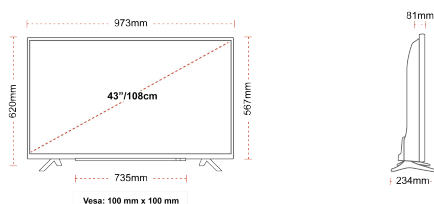

## WEERGAVE

Schermgrootte (inch / cm)	43" / 108cm
Paneltype	Direct Back Light (DLED)
Resolutie	Ultra HD (3840 x 2160)
Helderheid	350

## MECHANISCH

Afmetingen met verpakking (mm)	1085 x 154 x 710
Afmetingen zonder verpakking (mm)	973 x 234 x 620
Afmetingen zonder standaard (mm)	973 x 81 x 567
Brutogewicht (kg)	11
Nettogewicht (kg)	8
VESA (wandmontage) BxH	100mm x 100mm
Schroef maat	M4