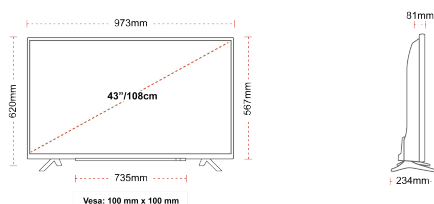

VERBINDING

GROOTTE

WEERGAVE

Schermgrootte (inch / cm)	43" / 108cm
Paneltype	Direct Back Light (DLED)
Resolutie	Ultra HD (3840 x 2160)
Helderheid	350

GELUID

Dolby Audio™	Ja
Geluidsuitgang stroom (RMS)	2x10W
Luidspreker type	Down Firing
Interne subwoofer	Nee
Geluidsmodi	Smart, film, muziek, nieuws
DTS	Ja
Equalizer	5 band
Onkyo	Ja

MECHANISCH

Afmetingen met verpakking (mm)	1085 x 154 x 710
Afmetingen zonder verpakking (mm)	973 x 234 x 620
Afmetingen zonder standaard (mm)	973 x 81 x 567
Brutogewicht (kg)	11
Nettogewicht (kg)	8
VESA (wandmontage) BxH	100mm x 100mm
Schroef maat	M4