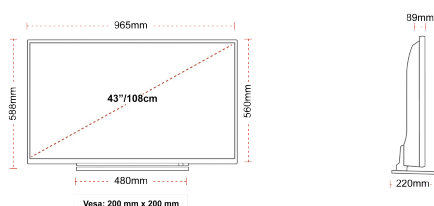

HOOGTEPUNTEN

- ⌵ Ultra HD (4K)
- ⌵ 3x HDMI™, 2x USB
- ⌵ Dolby Vision™ HDR
- ⌵ HDR10 (High Dynamic Range)
- ⌵ HLG (Hybrid Log Gamma)
- ⌵ Sound by Onkyo

VERBINDING

GROOTTE

WEERGAVE

Schermgrootte (inch / cm)	43" / 109cm
Paneltype	D-LED
Resolutie	UHD (3840 x 2160)
Helderheid	350