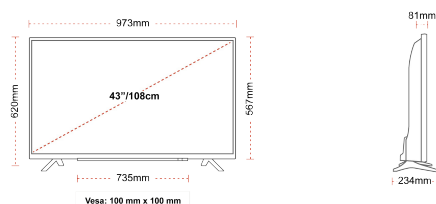

G

54kWh/1000

G

HDR
 88kWh/1000

HOOGTEPUNTEN

- ⊕ 4K HDR UHD
- ⊕ TRU Picture Engine
- ⊕ Dolby Vision HDR
- ⊕ HDR10 & HLG
- ⊕ Internal WLAN
- ⊕ 2x HDMI, 1x USB

VERBINDING

GROOTTE

WEERGAVE

Schermgrootte (inch / cm)	43" / 108cm
Paneltype	Directe achtergrondverlichting (DLED)
Resolutie	Ultra HD (3840 x 2160)
Helderheid	350

GELUID

Dolby Audio™	Ja
Geluidsuitgang stroom (RMS)	2x10W
Luidspreker type	Omlaag vuren
Interne subwoofer	Nee
Geluidsmodi	Muziek, film, spraak, klassiek, plat, gebruiker
DTS	Ja
Equalizer	5 band
Onkyo	Nee

MECHANISCH

Afmetingen met verpakking (mm)	1085 x 154 x 710
Afmetingen zonder verpakking (mm)	973 x 234 x 620
Afmetingen zonder standaard (mm)	973 x 81 x 567
Brutogewicht (kg)	11
Nettogewicht (kg)	11
VESA (wandmontage) BxH	100mm x 100mm
Schroef maat	M4