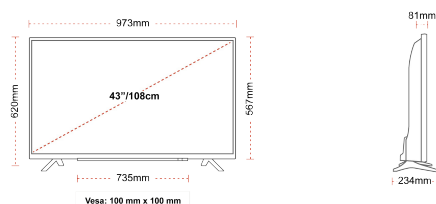

G

54kWh/1000

G

HDR
 88kWh/1000

HOOGTEPUNTEN

- ⊗ 4K HDR UHD
- ⊗ TRU Picture Engine
- ⊗ Dolby Vision HDR
- ⊗ HDR10 & HLG
- ⊗ Internal WLAN
- ⊗ 2x HDMI, 1x USB

VERBINDING

GROOTTE

WEERGAVE

Schermgrootte (inch / cm)	43" / 108cm
Paneltype	Directe achtergrondverlichting (DLED)
Resolutie	Ultra HD (3840 x 2160)
Helderheid	350

GELUID

Dolby Audio™	Ja
Geluidsuitgang stroom (RMS)	2x10W
Luidspreker type	Omlaag vuren
Interne subwoofer	Nee
Geluidsmodi	Muziek, film, spraak, klassiek, plat, gebruiker
DTS	Ja
Equalizer	5 band
Onkyo	Nee

MECHANISCH

Afmetingen met verpakking (mm)	1085 x 154 x 710
Afmetingen zonder verpakking (mm)	973 x 234 x 620
Afmetingen zonder standaard (mm)	973 x 81 x 567
Brutogewicht (kg)	11
Nettogewicht (kg)	11
VESA (wandmontage) BxH	100mm x 100mm
Schroef maat	M4