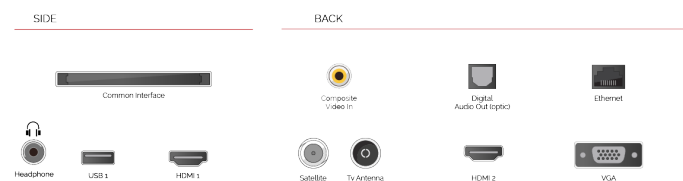

Onze tv's bieden u meer manieren om toegang te krijgen tot HDR-inhoud en ondersteunen niet alleen het standaard HDR-videoformaat, HDR10, maar ook Hybrid Log Gamma of HLG. Deze compatibiliteit met HLG maakt onze modellen toekomstbestendig, zodat u op een dag HDR-uitzendingen via de ether kunt bekijken.

G

54kWh/1000

G

HDR
 88kWh/1000

HOOGTEPUNTEN

- ⊗ 4K HDR UHD
- ⊗ TRU Picture Engine
- ⊗ Dolby Vision HDR
- ⊗ HDR10 & HLG
- ⊗ Internal WLAN
- ⊗ 2x HDMI, 1x USB

VERBINDING

GROOTTE

WEERGAVE

Schermgrootte (inch / cm)	43" / 108cm
Paneltype	Directe achtergrondverlichting (DLED)
Resolutie	Ultra HD (3840 x 2160)
Helderheid	350

GELUID

Dolby Audio™	Ja
Geluidsuitgang stroom (RMS)	2x10W
Luidspreker type	Omlaag vuren
Interne subwoofer	Nee
Geluidsmodi	Muziek, film, spraak, klassiek, plat, gebruiker
DTS	Ja
Equalizer	5 band
Onkyo	Nee