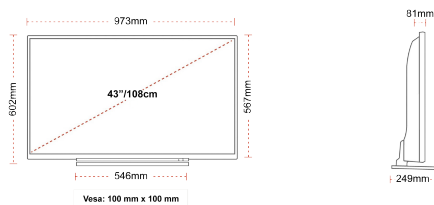

WEERGAVE

Schermgrootte (inch / cm)	43" / 108cm
Paneltype	Direct Back Light (DLED)
Resolutie	FHD (1920 x 1080)
Helderheid	300

GELUID

Dolby Audio™	Ja
Geluidsuitgang stroom (RMS)	2x8W
Luidspreker type	Down Firing
Interne subwoofer	Nee
Geluidsmodi	Muziek, film, spraak, klassiek, plat, gebruiker
DTS	Nee
Equalizer	5 band
Onkyo	Nee

ACCESSOIRES

Afstandsbediening	Ja
Afstandsbediening batterij	Ja
Aan de slag	Ja
Kleine afstandsbediening	Nee
RC Bluetooth-ondersteuning	Ja

VIDEO

Wide Color Gamut	Nee
HDR	Nee
Dolby Vision HDR	Nee
TRU Flow	Nee
TRU Resolution	Nee
TRU Micro Dimming	Nee

TUNER / UITZENDING

HEVC (H.265) Decoder	Ja
Type tuner	HD DVB-T2/C/S2
UHD van satelliet	Nee
Dual Tuner	Nee
Elektronische zendergids (EZG)	Ja
Automatische zoekopdracht	Ja
Zender opslagcapaciteit (Analoog)	200
Zender opslagcapaciteit (Digital S/S2)	10000
Zender opslagcapaciteit (Digital T/T2/C)	1000+1000

AANSLUITINGEN

CI+	Ja
HDMI™	3 HDMI
USB	2 USB
Component (YPbPr) in	via VGA
Samengestelde Video/Audio in	Ja
Scart	Nee
Ethernet	Ja
Hoofdtelefoon Uit	Ja
Antenne-input	Ja
VGA (PC in - D-Sub15)	Ja

SMART TV-FUNCTIES

HBBTV ver 2.0.2	Ja
Audio-Video Sharing (AVS)	Nee
Smart Portal	Nee
Toshiba TV Smart Center	Ja
Internetbrowser	Nee
Netflix	Ja
YouTube™	Ja
Bluetooth	Ja
Beeld spiegelen	Nee
Prime Video	Ja
Google Assistant	Google Assistant
Amazon Alexa	Nee

MECHANISCH

Afmetingen met verpakking (mm)	1085 x 154 x 710
Afmetingen zonder verpakking (mm)	973 x 249 x 599
Afmetingen zonder standaard (mm)	973 x 81 x 567
Brutogewicht (kg)	14
Nettogewicht (kg)	10
VESA (wandmontage) BxH	100mm x 100mm
Schroef maat	M4

STROOM / ENERGIE

Stand-by stroomverbruik (Gemiddelde)	<0.5W
Operationele spanning - Frequentie	220-240V AC
12V TV (Mobile TV)	Nee