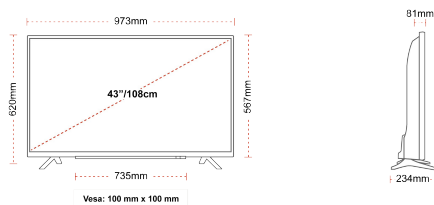

WEERGAVE

Schermgrootte (inch / cm)	43" / 108cm
Paneltype	Direct Back Light (DLED)
Resolutie	FHD (1920 x 1080)
Helderheid	300

GELUID

Dolby Audio™	Ja
Geluidsuitgang stroom (RMS)	2x8W
Luidspreker type	Omlaag vuren
Interne subwoofer	Nee
Geluidsmodi	Muziek, film, spraak, klassiek, plat, gebruiker
DTS	Nee
Equalizer	5 band
Onkyo	Nee

ACCESSOIRES

Afstandsbediening	Ja
Afstandsbediening batterij	Ja
Aan de slag	Ja
Kleine afstandsbediening	Nee
RC Bluetooth-ondersteuning	Ja

VIDEO

Wide Color Gamut	Nee
HDR	Ja
Dolby Vision HDR	Nee
TRU Flow	Nee
TRU Resolution	Nee
TRU Micro Dimming	Nee

TUNER / UITZENDING

HEVC (H.265) Decoder	Ja
Type tuner	HD DVB-T2/C/S2
UHD van satelliet	Nee
Dual Tuner	Nee
Elektronische zendergids (EZG)	Ja
Automatische zoekopdracht	Ja
Zender opslagcapaciteit (Analog)	200
Zender opslagcapaciteit (Digital S/S2)	10000
Zender opslagcapaciteit (Digital T/T2/C)	1000+1000

AANSLUITINGEN

CI+	Ja
HDMI™	3 HDMI
USB	2 USB
Component (YPbPr) in	via VGA
Samengestelde Video/Audio in	Ja
Scart	Nee
Ethernet	Ja
Hoofdtelefoon Uit	Ja
Antenne-input	Ja
VGA (PC in - D-Sub15)	Ja

SMART TV-FUNCTIES

HBBTV ver 2.0.2	Ja
Audio-Video Sharing (AVS)	Nee
Smart Portal	Nee
Toshiba TV Smart Center	Ja
Internetbrowser	Nee
Netflix	Ja
YouTube™	Ja
Bluetooth	Ja
Beeld spiegelen	Nee
Prime Video	Ja
Google Assistant	Google Assistant
Amazon Alexa	Nee

MECHANISCH

Afmetingen met verpakking (mm)	1085 x 154 x 710
Afmetingen zonder verpakking (mm)	973 x 234 x 620
Afmetingen zonder standaard (mm)	973 x 81 x 567
Brutogewicht (kg)	11
Nettogewicht (kg)	8
VESA (wandmontage) BxH	100mm x 100mm
Schroef maat	M4

STROOM / ENERGIE

Stand-by stroomverbruik (Gemiddelde)	<0.5W
Operationele spanning - Frequentie	220-240V AC
12V TV (Mobile TV)	Nee