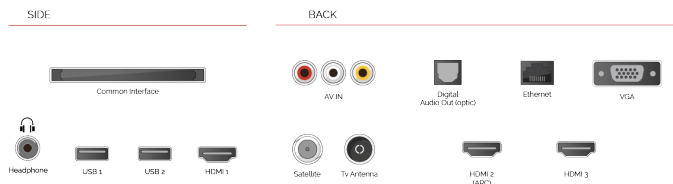

VERBINDING

GROOTTE