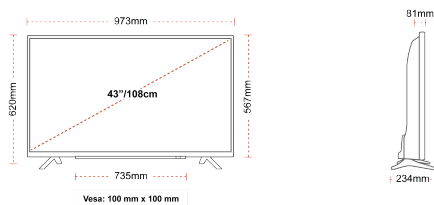

## WEERGAVE

Schermgrootte (inch / cm)	43" / 108cm
Paneltype	Direct Back Light (DLED)
Resolutie	FHD (1920 x 1080)
Helderheid	300

## MECHANISCH

Afmetingen met verpakking (mm)	1085 x 154 x 710
Afmetingen zonder verpakking (mm)	973 x 234 x 620
Afmetingen zonder standaard (mm)	973 x 81 x 567
Brutogewicht (kg)	11
Nettogewicht (kg)	8
VESA (wandmontage) BxH	100mm x 100mm
Schroef maat	M4