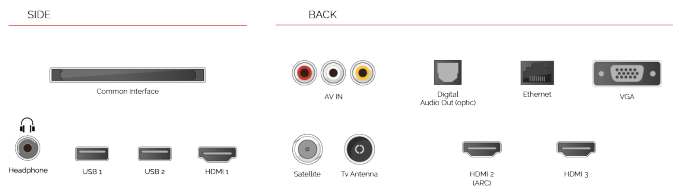

VERBINDING

GROOTTE