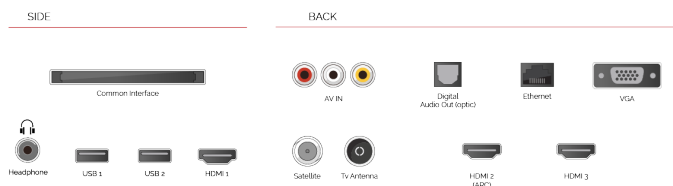

VERBINDING

GROOTTE