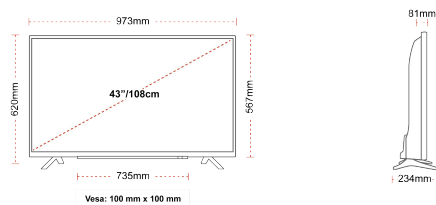

## WEERGAVE

Schermgrootte (inch / cm)	43" / 108cm
Paneltype	Direct Back Light (DLED)
Resolutie	FHD (1920 x 1080)
Helderheid	300

## MECHANISCH

Afmetingen met verpakking (mm)	1085 x 154 x 710
Afmetingen zonder verpakking (mm)	973 x 234 x 620
Afmetingen zonder standaard (mm)	973 x 81 x 567
Brutogewicht (kg)	11
Nettogewicht (kg)	8
VESA (wandmontage) BxH	100mm x 100mm
Schroef maat	M4