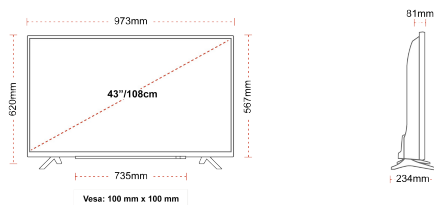

WEERGAVE

Schermgrootte (inch / cm)	43" / 108cm
Paneltype	Direct Back Light (DLED)
Resolutie	FHD (1920 x 1080)
Helderheid	300

GELUID

Dolby Audio™	Ja
Geluidsuitgang stroom (RMS)	2x8W
Luidspreker type	Down Firing
Interne subwoofer	Nee
Geluidsmodi	Muziek, film, spraak, klassiek, plat, gebruiker
DTS	Nee
Equalizer	5 band
Onkyo	Nee

ACCESSOIRES

Afstandsbediening	Ja
Afstandsbediening batterij	Ja
Aan de slag	Ja
Kleine afstandsbediening	Nee

VIDEO

Wide Color Gamut	Nee
HDR	Ja
Dolby Vision HDR	Nee
TRU Flow	Nee
TRU Resolution	Nee
TRU Micro Dimming	Nee

TUNER / UITZENDING

HEVC (H.265) Decoder	Ja
Type tuner	HD DVB-T2/C/S2
UHD van satelliet	Nee
Dual Tuner	Nee
Elektronische zendergids (EZG)	Ja
Automatische zoekopdracht	Ja
Zender opslagcapaciteit (Analog)	200
Zender opslagcapaciteit (Digital S/S2)	10000
Zender opslagcapaciteit (Digital T/T2/C)	1000+1000

AANSLUITINGEN

CI+	Ja
HDMI™	3 HDMI
USB	2 USB
Component (YPbPr) in	via VGA
Samengestelde Video/Audio in	Ja
Scart	Nee
Ethernet	Ja
Hoofdtelefoon Uit	Ja
Antenne-input	Ja
VGA (PC in - D-Sub15)	Ja

SMART TV-FUNCTIES

HBBTV ver 2.0.2	Ja
Smart Portal	Nee
Toshiba TV Smart Center	Ja
Internetbrowser	Nee
Netflix	Ja
YouTube™	Ja
Freeview Play	Internal
Bluetooth	Ja
Beeld spiegelen	Nee
Prime Video	Ja
Google Assistant	Google Assistant
Amazon Alexa	Nee

MECHANISCH

Afmetingen met verpakking (mm)	1085 x 154 x 710
Afmetingen zonder verpakking (mm)	973 x 234 x 620
Afmetingen zonder standaard (mm)	973 x 81 x 567
Brutogewicht (kg)	11
Nettogewicht (kg)	8
VESA (wandmontage) BxH	100mm x 100mm
Schroef maat	M4

STROOM / ENERGIE

Stand-by stroomverbruik (Gemiddelde)	<0.5W
Operationele spanning - Frequentie	220-240V AC
12V TV (Mobile TV)	Nee