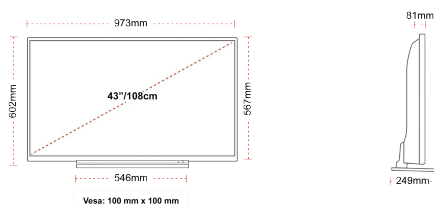

## WEERGAVE

Schermgrootte (inch / cm)	43" / 108cm
Paneltype	DLED
Resolutie	Ultra HD (3840 x 2160)
Helderheid	350