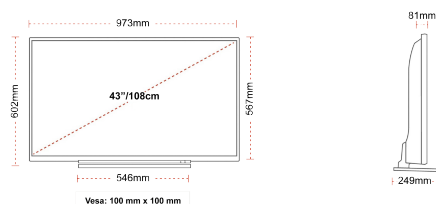

WEERGAVE

Schermgrootte (inch / cm)	43" / 108cm
Paneltype	DLED
Resolutie	Ultra HD (3840 x 2160)
Helderheid	350

GELUID

Dolby Audio™	Ja
Geluidsuitgang stroom (RMS)	2x10W
Luidspreker type	Down Firing
Interne subwoofer	Nee
Geluidsmodi	Muziek, film, spraak, klassiek, plat, gebruiker
DTS	DTS HD + DTS TruSurround
Equalizer	5 band
Onkyo	Ja

MECHANISCH

Afmetingen met verpakking (mm)	1085 x 154 x 710
Afmetingen zonder verpakking (mm)	973 x 249 x 599
Afmetingen zonder standaard (mm)	973 x 81 x 567
Brutogewicht (kg)	14
Nettogewicht (kg)	10
VESA (wandmontage) BxH	100mm x 100mm
Schroef maat	M4