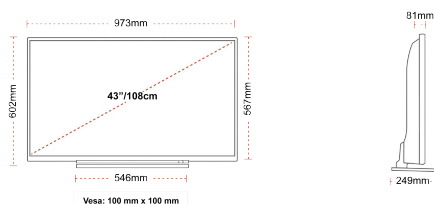

## WEERGAVE

Schermgrootte (inch / cm)	43" / 108cm
Paneltype	DLED
Resolutie	Ultra HD (3840 x 2160)
Helderheid	350

## MECHANISCH

Afmetingen met verpakking (mm)	1085 x 154 x 710
Afmetingen zonder verpakking (mm)	973 x 249 x 599
Afmetingen zonder standaard (mm)	973 x 81 x 567
Brutogewicht (kg)	14
Nettogewicht (kg)	10
VESA (wandmontage) BxH	100mm x 100mm
Schroef maat	M4