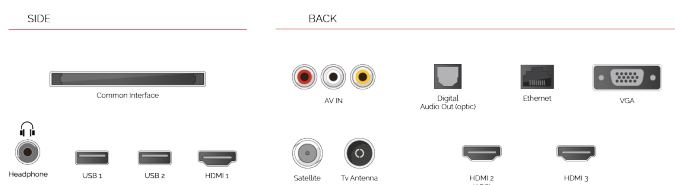

Onze tv's bieden u meer manieren om toegang te krijgen tot HDR-inhoud en ondersteunen niet alleen het standaard HDR-videoformaat, HDR10, maar ook Hybrid Log Gamma of HLG. Deze compatibiliteit met HLG maakt onze modellen toekomstbestendig, zodat u op een dag HDR-uitzendingen via de ether kunt bekijken.

Schaalt automatisch niet-4K-inhoud op, zodat u uw favoriete films en tv-programma's in de hoogste resolutie kunt ervaren.

G

54kWh/1000

G

HDR
 88kWh/1000

HOOGTEPUNTEN

- ⊗ 4K HDR UHD
- ⊗ TRU Picture Engine
- ⊗ 3x HDMI, 2x USB
- ⊗ Dolby Vision HDR
- ⊗ HDR10 & HLG
- ⊗ Internal WLAN

VERBINDING

GROOTTE

WEERGAVE

Schermgrootte (inch / cm)	43" / 108cm
Paneltype	DLED
Resolutie	Ultra HD (3840 x 2160)
Helderheid	350

GELUID

Dolby Audio™	Ja
Geluidsuitgang stroom (RMS)	2x10W
Luidspreker type	Down Firing
Interne subwoofer	Nee
Geluidsmodi	Muziek, film, spraak, klassiek, plat, gebruiker
DTS	DTS HD + DTS TruSurround
Equalizer	5 band
Onkyo	Nee