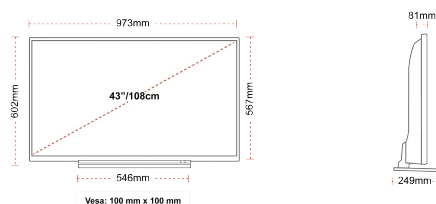

Schaalt automatisch niet-4K-inhoud op, zodat u uw favoriete films en tv-programma's in de hoogste resolutie kunt ervaren.

G

54kWh/1000

G

HDR
 88kWh/1000

HOOGTEPUNTEN

- ⊗ 4K HDR UHD
- ⊗ TRU Picture Engine
- ⊗ 3x HDMI, 2x USB
- ⊗ Dolby Vision HDR
- ⊗ HDR10 & HLG
- ⊗ Internal WLAN

VERBINDING

GROOTTE

WEERGAVE

Schermgrootte (inch / cm)	43" / 108cm
Paneltype	DLED
Resolutie	Ultra HD (3840 x 2160)
Helderheid	350

GELUID

Dolby Audio™	Ja
Geluidsuitgang stroom (RMS)	2x10W
Luidspreker type	Down Firing
Interne subwoofer	Nee
Geluidsmodi	Muziek, film, spraak, klassiek, plat, gebruiker
DTS	DTS HD + DTS TruSurround
Equalizer	5 band
Onkyo	Nee

MECHANISCH

Afmetingen met verpakking (mm)	1085 x 154 x 710
Afmetingen zonder verpakking (mm)	973 x 249 x 599
Afmetingen zonder standaard (mm)	973 x 81 x 567
Brutogewicht (kg)	14
Nettogewicht (kg)	10
VESA (wandmontage) BxH	100mm x 100mm
Schroef maat	M4