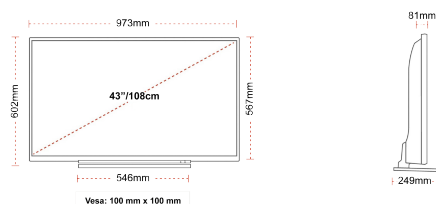

## WEERGAVE

Schermgrootte (inch / cm)	43" / 108cm
Paneltype	DLED
Resolutie	Ultra HD (3840 x 2160)
Helderheid	350

## MECHANISCH

Afmetingen met verpakking (mm)	1085 x 154 x 710
Afmetingen zonder verpakking (mm)	973 x 249 x 599
Afmetingen zonder standaard (mm)	973 x 81 x 567
Brutogewicht (kg)	14
Nettogewicht (kg)	10
VESA (wandmontage) BxH	100mm x 100mm
Schroef maat	M4