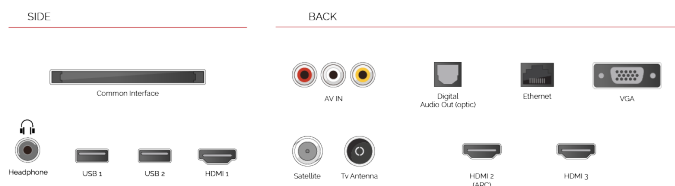

Onze tv's bieden u meer manieren om toegang te krijgen tot HDR-inhoud en ondersteunen niet alleen het standaard HDR-videoformaat, HDR10, maar ook Hybrid Log Gamma of HLG. Deze compatibiliteit met HLG maakt onze modellen toekomstbestendig, zodat u op een dag HDR-uitzendingen via de ether kunt bekijken.

Schaalt automatisch niet-4K-inhoud op, zodat u uw favoriete films en tv-programma's in de hoogste resolutie kunt ervaren.

G

54kWh/1000

G

HDR
 88kWh/1000

HOOGTEPUNTEN

- ⊗ 4K HDR UHD
- ⊗ TRU Picture Engine
- ⊗ 3x HDMI, 2x USB
- ⊗ Dolby Vision HDR
- ⊗ HDR10 & HLG
- ⊗ Internal WLAN

VERBINDING

GROOTTE

WEERGAVE

Schermgrootte (inch / cm)	43" / 108cm
Paneltype	DLED
Resolutie	Ultra HD (3840 x 2160)
Helderheid	350

GELUID

Dolby Audio™	Ja
Geluidsuitgang stroom (RMS)	2x10W
Luidspreker type	Down Firing
Interne subwoofer	Nee
Geluidsmodi	Muziek, film, spraak, klassiek, plat, gebruiker
DTS	DTS HD + DTS TruSurround
Equalizer	5 band
Onkyo	Nee