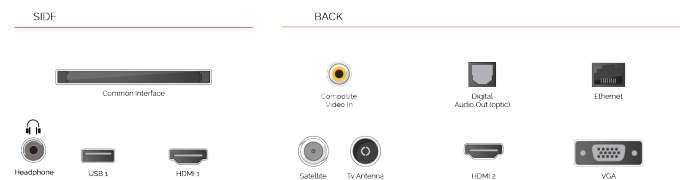

TRU Picture Technology zorgt voor een vloeiende, opgeschaalde en meer gedetailleerde weergave, waar u ook naar kijkt.

Dompel uzelf onder in de actie op het scherm met een van onze Toshiba Dolby Vision-compatibele tv's. Dolby Vision, het favoriete HDR-videoformaat van filmmakers over de hele wereld, gebruikt dynamische metadata om voor elk tv-frame precies het juiste helderheidsniveau te lezen en te berekenen.

HOOGTEPUNTEN

- ⌵ 4K HDR UHD
- ⌵ TRU Picture Engine
- ⌵ 4x HDMI, 2x USB
- ⌵ Dolby Vision HDR
- ⌵ Sound by Onkyo
- ⌵ Internal WLAN & Bluetooth

VERBINDING

GROOTTE

WEERGAVE

Schermgrootte (inch / cm)	43" / 108cm
Paneltype	DLED
Resolutie	Ultra HD (3840 x 2160)
Helderheid	350