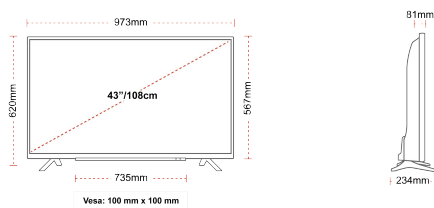

HOOGTEPUNTEN

- ⌵ 4K HDR UHD
- ⌵ TRU Picture Engine
- ⌵ 4x HDMI, 2x USB
- ⌵ Dolby Vision HDR
- ⌵ Sound by Onkyo
- ⌵ Internal WLAN & Bluetooth

VERBINDING

GROOTTE

WEERGAVE

Schermgrootte (inch / cm)	43" / 108cm
Paneltype	DLED
Resolutie	Ultra HD (3840 x 2160)
Helderheid	350

MECHANISCH

Afmetingen met verpakking (mm)	1085 x 154 x 710
Afmetingen zonder verpakking (mm)	973 x 234 x 620
Afmetingen zonder standaard (mm)	973 x 81 x 567
Brutogewicht (kg)	11
Nettogewicht (kg)	7,5
VESA (wandmontage) BxH	100mm x 100mm