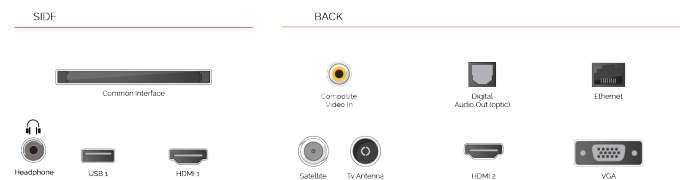

TRU Picture Technology zorgt voor een vloeiende, opgeschaalde en meer gedetailleerde weergave, waar u ook naar kijkt.

Dompel uzelf onder in de actie op het scherm met een van onze Toshiba Dolby Vision-compatibele tv's. Dolby Vision, het favoriete HDR-videoformaat van filmmakers over de hele wereld, gebruikt dynamische metadata om voor elk tv-frame precies het juiste helderheidsniveau te lezen en te berekenen.

## HOOGTEPUNTEN

- ⌵ 4K HDR UHD
- ⌵ TRU Picture Engine
- ⌵ 4x HDMI, 2x USB
- ⌵ Dolby Vision HDR
- ⌵ Sound by Onkyo
- ⌵ Internal WLAN & Bluetooth