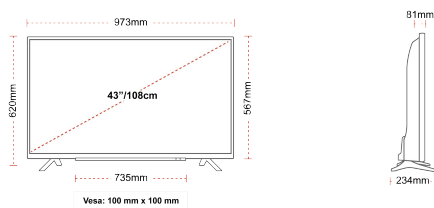

WEERGAVE

Schermgrootte (inch / cm)	43" / 108cm
Paneltype	DLED
Resolutie	Ultra HD (3840 x 2160)
Helderheid	350

GELUID

Dolby Audio™	Ja
Geluidsuitgang stroom (RMS)	2x10W
Luidspreker type	Down Firing
Interne subwoofer	Nee
Geluidsmodi	Music, Movie, Speech, Classic, Flat, User
DTS	DTS HD + DTS TruSurround
Equalizer	5 Band
Onkyo	Sound by Onkyo

ACCESSOIRES

Afstandsbediening	Ja
Afstandsbediening batterij	Ja
Aan de slag	Ja
Kleine afstandsbediening	Nee

VIDEO

Wide Color Gamut	Nee
HDR	Ja
Dolby Vision HDR	Ja
TRU Flow	Ja
TRU Resolution	Ja
TRU Micro Dimming	Ja

TUNER / UITZENDING

HEVC (H.265) Decoder	Ja
Type tuner	HD DVB-T2/C/S2
UHD van satelliet	Ja
Dual Tuner	Nee
Elektronische zendergids (EZG)	Ja
Automatische zoekopdracht	Ja
Zender opslagcapaciteit (Analoog)	800
Zender opslagcapaciteit (Digital S/S2)	10000
Zender opslagcapaciteit (Digital T/T2/C)	800

AANSLUITINGEN

CI+	Ja
HDMI™	4 HDMI
USB	2 USB
Component (YPbPr) in	via VGA
Samengestelde Video/Audio in	Ja
Scart	Nee
Ethernet	Ja
Hoofdtelefoon Uit	Ja
Antenne-input	Ja
VGA (PC in - D-Sub15)	Ja

SMART TV-FUNCTIES

HBBTV ver 2.0.2	Ja
Audio-Video Sharing (AVS)	Ja
Smart Portal	Toshiba
Toshiba TV Smart Center	Ja
Internetbrowser	Ja
Netflix	Ja
YouTube™	Ja
Bluetooth	Ja
Beeld spiegelen	Miracast
Prime Video	Ja
Amazon Alexa	Works with Alexa

MECHANISCH

Afmetingen met verpakking (mm)	1085 x 154 x 710
Afmetingen zonder verpakking (mm)	973 x 234 x 620
Afmetingen zonder standaard (mm)	973 x 81 x 567
Brutogewicht (kg)	11
Nettogewicht (kg)	7,5
VESA (wandmontage) BxH	100mm x 100mm

STROOM / ENERGIE

Energieklasse (ErP Rank)	A+
Stand-by stroomverbruik (Gemiddelde)	<0.5W
Energieverbruik (Watt) (Gemiddelde)	54W
Operationele spanning - Frequentie	220-240VAC 50Hz
Luminantie %	%72
12V TV (Mobile TV)	Nee