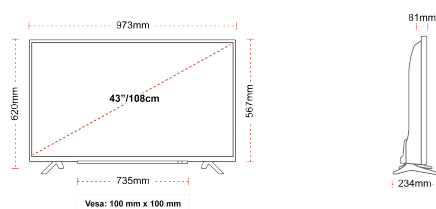

HOOGTEPUNTEN

- ⌵ 4K HDR UHD
- ⌵ TRU Picture Engine
- ⌵ 4x HDMI, 2x USB
- ⌵ Dolby Vision HDR
- ⌵ Sound by Onkyo
- ⌵ Internal WLAN & Bluetooth

VERBINDING

GROOTTE

WEERGAVE

Schermgrootte (inch / cm)	43" / 108cm
Paneltype	DLED
Resolutie	Ultra HD (3840 x 2160)
Helderheid	350

MECHANISCH

Afmetingen met verpakking (mm)	1085 x 154 x 710
Afmetingen zonder verpakking (mm)	973 x 234 x 620
Afmetingen zonder standaard (mm)	973 x 81 x 567
Brutogewicht (kg)	11
Nettogewicht (kg)	7,5
VESA (wandmontage) BxH	100mm x 100mm