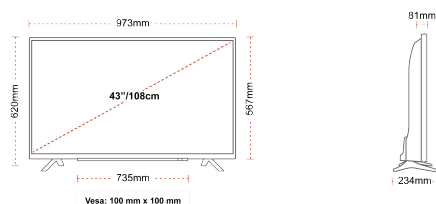

## WEERGAVE

Schermgrootte (inch / cm)	43" / 108cm
Paneltype	DLED
Resolutie	Ultra HD (3840 x 2160)
Helderheid	350

## MECHANISCH

Afmetingen met verpakking (mm)	1085 x 154 x 710
Afmetingen zonder verpakking (mm)	973 x 234 x 620
Afmetingen zonder standaard (mm)	973 x 81 x 567
Brutogewicht (kg)	11,0
Nettogewicht (kg)	7,5
VESA (wandmontage) BxH	100mm x 100mm
Schroef maat	M4