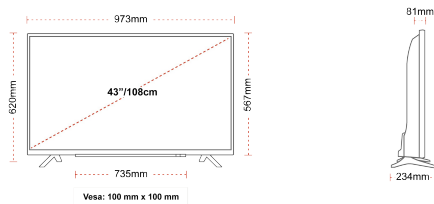

HOOGTEPUNTEN

- ⌵ Android TV
- ⌵ Google Assistant
- ⌵ Chromecast Built in
- ⌵ 4K UHD HDR
- ⌵ Dolby Vision HDR
- ⌵ Google Play Store

GROOTTE

WEERGAVE

Schermgrootte (inch / cm)	43" / 108cm
Paneltype	DLED
Resolutie	Ultra HD (3840 x 2160)
Helderheid	350

MECHANISCH

Afmetingen met verpakking (mm)	1085 x 154 x 710
Afmetingen zonder verpakking (mm)	973 x 234 x 620
Afmetingen zonder standaard (mm)	973 x 81 x 567
Brutogewicht (kg)	11
Nettogewicht (kg)	8
VESA (wandmontage) BxH	100mm x 100mm