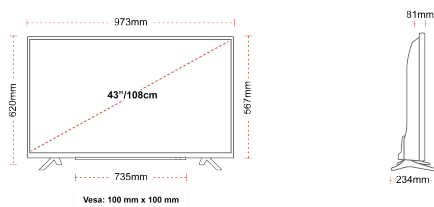

GROOTTE

WEERGAVE

Schermgrootte (inch / cm)	43" / 108cm
Paneltype	DLED
Resolutie	Ultra HD (3840 x 2160)
Helderheid	350

GELUID

Dolby Audio™	Ja
Geluidsuitgang stroom (RMS)	2x10W
Luidspreker type	Down Firing
Interne subwoofer	Nee
Geluidsmodi	Muziek, film, spraak, klassiek, plat, gebruiker
DTS	Ja
Equalizer	5 band
Onkyo	Nee

ACCESSOIRES

Afstandsbediening	Ja
Afstandsbediening batterij	Ja
Aan de slag	Ja
Kleine afstandsbediening	Nee

FUNCTIES

HDMI™ ARC	Through HDMI2
USB-opname (PVR Ready)	Ja
Zenderlijst USB Cloning	Nee
Teletext	Ja
HDMI™ CEC	Ja
Basis hotelmodus	Nee
Media Player	Ja
MHL via HDMI® (Mobile HD Link)	Nee
Kinderslot	Nee
NTSC weergave	Ja

VIDEO

Wide Color Gamut	Nee
HDR	Ja
Dolby Vision HDR	Ja
TRU Flow	Nee
TRU Resolution	Ja
TRU Micro Dimming	Ja

TUNER / UITZENDING

HEVC (H.265) Decoder	Ja
Type tuner	HD DVB-T2/C/S2
UHD van satelliet	Ja
Dual Tuner	Nee
Elektronische zendergids (EZG)	Ja
Automatische zoekopdracht	Ja
Zender opslagcapaciteit (Analoog)	200
Zender opslagcapaciteit (Digital S/S2)	10000
Zender opslagcapaciteit (Digital T/T2/C)	1000+1000

AANSLUITINGEN

CI+	Ja
HDMI™	4 HDMI
USB	2 USB
Component (YPbPr) in	via VGA
Samengestelde Video/Audio in	Ja
Scart	Nee
Ethernet	Ja
Hoofdtelefoon Uit	Ja
Antenne-input	Ja
VGA (PC in - D-Sub15)	Ja

SMART TV-FUNCTIES

HBBTV ver 2.0.2	Ja
Audio-Video Sharing (AVS)	Nee
Smart Portal	Nee
Toshiba TV Smart Center	Ja
Internetbrowser	Nee
Netflix	Ja
YouTube™	Ja
Bluetooth	Ja
Beeld spiegelen	Ja
Prime Video	Ja
Google Assistant	Google Assistant
Amazon Alexa	Nee

MECHANISCH

Afmetingen met verpakking (mm)	1085 x 154 x 710
Afmetingen zonder verpakking (mm)	973 x 234 x 620
Afmetingen zonder standaard (mm)	973 x 81 x 567
Brutogewicht (kg)	11
Nettogewicht (kg)	8
VESA (wandmontage) BxH	100mm x 100mm

STROOM / ENERGIE

Energieklasse (ErP Rank)	A+
Stand-by stroomverbruik (Gemiddelde)	<0.5W
Energieverbruik (Watt) (Gemiddelde)	54W
Operationele spanning - Frequentie	220-240V AC
12V TV (Mobile TV)	Nee