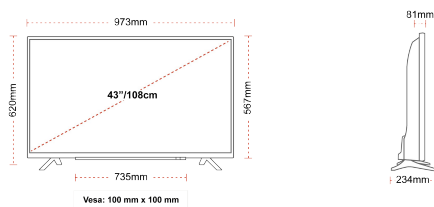

HOOGTEPUNTEN

- ⌵ Android TV
- ⌵ Google Assistant
- ⌵ Chromecast Built in
- ⌵ 4K UHD HDR
- ⌵ Dolby Vision HDR
- ⌵ Google Play Store

GROOTTE

WEERGAVE

Schermgrootte (inch / cm)	43" / 108cm
Paneltype	DLED
Resolutie	Ultra HD (3840 x 2160)
Helderheid	350

MECHANISCH

Afmetingen met verpakking (mm)	1085 x 154 x 710
Afmetingen zonder verpakking (mm)	973 x 234 x 620
Afmetingen zonder standaard (mm)	973 x 81 x 567
Brutogewicht (kg)	11
Nettogewicht (kg)	8
VESA (wandmontage) BxH	100mm x 100mm