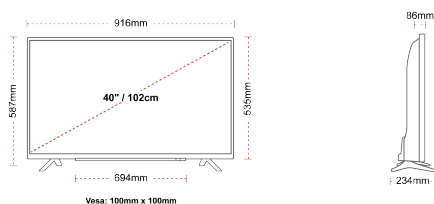

WEERGAVE

Schermgrootte (inch / cm)	40" / 102cm
Paneltype	Direct Back Light (DLED)
Resolutie	Ultra HD (3840 x 2160)
Helderheid	270

GELUID

Dolby Audio™	Ja
Geluidsuitgang stroom (RMS)	2x8W
Luidspreker type	Omlaag vuren
Interne subwoofer	Nee
Geluidsmodi	Muziek, film, spraak, klassiek, plat, gebruiker
DTS	Ja
Equalizer	5 band
Onkyo	Nee

MECHANISCH

Afmetingen met verpakking (mm)	995 x 154 x 662
Afmetingen zonder verpakking (mm)	916 x 234 x 587
Afmetingen zonder standaard (mm)	916 x 86 x 535
Brutogewicht (kg)	10
Nettogewicht (kg)	7
VESA (wandmontage) BxH	100mm x 100mm
Schroef maat	M4