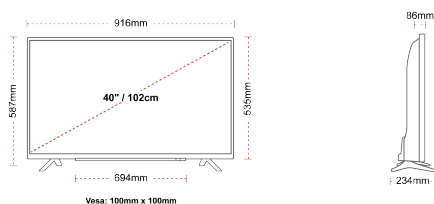

WEERGAVE

Schermgrootte (inch / cm)	40" / 102cm
Paneltype	Direct Back Light (DLED)
Resolutie	Ultra HD (3840 x 2160)
Helderheid	270

GELUID

Dolby Audio™	Ja
Geluidsuitgang stroom (RMS)	2x8W
Luidspreker type	Omlaag vuren
Interne subwoofer	Nee
Geluidsmodi	Muziek, film, spraak, klassiek, plat, gebruiker
DTS	Ja
Equalizer	5 band
Onkyo	Nee

ACCESSOIRES

Afstandsbediening	Ja
Afstandsbediening batterij	Ja
Aan de slag	Ja
Kleine afstandsbediening	Nee

VIDEO

Wide Color Gamut	Nee
HDR	Ja
Dolby Vision HDR	Ja
TRU Flow	Ja
TRU Resolution	Ja
TRU Micro Dimming	Ja

TUNER / UITZENDING

HEVC (H.265) Decoder	Ja
Type tuner	HD DVB-T2/C/S2
UHD van satelliet	Ja
Dual Tuner	Nee
Elektronische zendergids (EZG)	Ja
Automatische zoekopdracht	Ja
Zender opslagcapaciteit (Analoog)	200
Zender opslagcapaciteit (Digital S/S2)	10000
Zender opslagcapaciteit (Digital T/T2/C)	800

AANSLUITINGEN

CI+	Ja
HDMI™	2 HDMI
USB	1 USB
Component (YPbPr) in	via VGA
Samengestelde Video/Audio in	Ja
Scart	Nee
Ethernet	Ja
Hoofdtelefoon Uit	Ja
Antenne-input	Ja
VGA (PC in - D-Sub15)	Ja

SMART TV-FUNCTIES

HBBTV ver 2.0.2	Ja
Audio-Video Sharing (AVS)	Ja
Smart Portal	Ja
Toshiba TV Smart Center	Ja
Internetbrowser	Ja
Netflix	Ja
YouTube™	Ja
Bluetooth	Nee
Beeld spiegelen	Ja
Prime Video	Ja
Google Assistant	Works with Google Assistant
Amazon Alexa	Works with Alexa

MECHANISCH

Afmetingen met verpakking (mm)	995 x 154 x 662
Afmetingen zonder verpakking (mm)	916 x 234 x 587
Afmetingen zonder standaard (mm)	916 x 86 x 535
Brutogewicht (kg)	10
Nettogewicht (kg)	7
VESA (wandmontage) BxH	100mm x 100mm
Schroef maat	M4

STROOM / ENERGIE

Stand-by stroomverbruik (Gemiddelde)	<0.5W
Operationele spanning - Frequentie	220-240V AC
12V TV (Mobile TV)	Nee