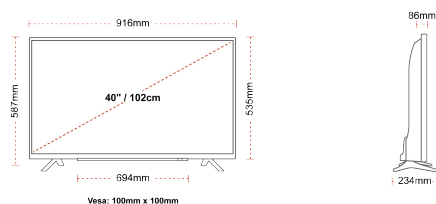

### WEERGAVE

Schermgrootte (inch / cm)	40" / 102cm
Paneltype	Direct Back Light (DLED)
Resolutie	Ultra HD (3840 x 2160)
Helderheid	270

### MECHANISCH

Afmetingen met verpakking (mm)	995 x 154 x 662
Afmetingen zonder verpakking (mm)	916 x 234 x 587
Afmetingen zonder standaard (mm)	916 x 86 x 535
Brutogewicht (kg)	10
Nettogewicht (kg)	7
VESA (wandmontage) BxH	100mm x 100mm
Schroef maat	M4