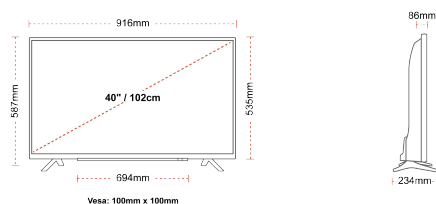

F

45kWh/1000

G

HDR
 75kWh/1000

HOOGTEPUNTEN

- ⊗ 4K HDR UHD
- ⊗ TRU Picture Engine
- ⊗ Dolby Vision HDR
- ⊗ HDR10 & HLG
- ⊗ Internal WLAN
- ⊗ 2x HDMI, 1x USB

VERBINDING

GROOTTE

WEERGAVE

Schermgrootte (inch / cm)	40" / 102cm
Paneltype	Direct Back Light (DLED)
Resolutie	Ultra HD (3840 x 2160)
Helderheid	270

GELUID

Dolby Audio™	Ja
Geluidsuitgang stroom (RMS)	2x8W
Luidspreker type	Omlaag vuren
Interne subwoofer	Nee
Geluidsmodi	Muziek, film, spraak, klassiek, plat, gebruiker
DTS	Ja
Equalizer	5 band
Onkyo	Nee

MECHANISCH

Afmetingen met verpakking (mm)	995 x 154 x 662
Afmetingen zonder verpakking (mm)	916 x 234 x 587
Afmetingen zonder standaard (mm)	916 x 86 x 535
Brutogewicht (kg)	10
Nettogewicht (kg)	7
VESA (wandmontage) BxH	100mm x 100mm
Schroef maat	M4