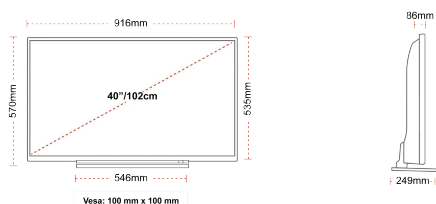

F

45kWh/1000

G

HDR
 75kWh/1000

HOOGTEPUNTEN

- ⌵ 4K HDR UHD
- ⌵ TRU Picture Engine
- ⌵ 3x HDMI, 2x USB
- ⌵ Dolby Vision HDR
- ⌵ HDR10 & HLG
- ⌵ Internal WLAN

VERBINDING

GROOTTE

WEERGAVE

Schermgrootte (inch / cm)	40" / 102cm
Paneltype	DLED
Resolutie	Ultra HD (3840 x 2160)
Helderheid	270

GELUID

Dolby Audio™	Ja
Geluidsuitgang stroom (RMS)	2x8W
Luidspreker type	Down Firing
Interne subwoofer	Nee
Geluidsmodi	Muziek, film, spraak, klassiek, plat, gebruiker
DTS	DTS HD + DTS TruSurround
Equalizer	5 band
Onkyo	Nee

MECHANISCH

Afmetingen met verpakking (mm)	995 x 154 x 662
Afmetingen zonder verpakking (mm)	916 x 249 x 570
Afmetingen zonder standaard (mm)	916 x 86 x 535
Brutogewicht (kg)	12
Nettogewicht (kg)	9
VESA (wandmontage) BxH	100mm x 100mm
Schroef maat	M4