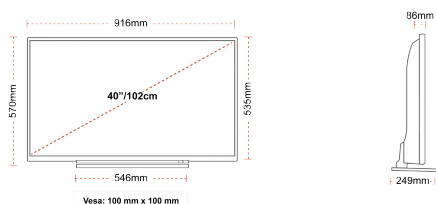

F

45kWh/1000

G

HDR
 75kWh/1000

HOOGTEPUNTEN

- ⊗ 4K HDR UHD
- ⊗ TRU Picture Engine
- ⊗ 3x HDMI, 2x USB
- ⊗ Dolby Vision HDR
- ⊗ HDR10 & HLG
- ⊗ Internal WLAN

VERBINDING

GROOTTE

WEERGAVE

Schermgrootte (inch / cm)	40" / 102cm
Paneltype	DLED
Resolutie	Ultra HD (3840 x 2160)
Helderheid	270

GELUID

Dolby Audio™	Ja
Geluidsuitgang stroom (RMS)	2x8W
Luidspreker type	Down Firing
Interne subwoofer	Nee
Geluidsmodi	Muziek, film, spraak, klassiek, plat, gebruiker
DTS	DTS HD + DTS TruSurround
Equalizer	5 band
Onkyo	Nee

MECHANISCH

Afmetingen met verpakking (mm)	995 x 154 x 662
Afmetingen zonder verpakking (mm)	916 x 249 x 570
Afmetingen zonder standaard (mm)	916 x 86 x 535
Brutogewicht (kg)	12
Nettogewicht (kg)	9
VESA (wandmontage) BxH	100mm x 100mm
Schroef maat	M4