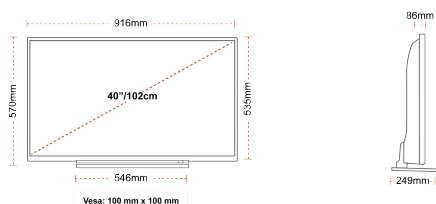

## WEERGAVE

Schermgrootte (inch / cm)	40" / 102cm
Paneltype	DLED
Resolutie	Ultra HD (3840 x 2160)
Helderheid	270

## MECHANISCH

Afmetingen met verpakking (mm)	995 x 154 x 662
Afmetingen zonder verpakking (mm)	916 x 249 x 570
Afmetingen zonder standaard (mm)	916 x 86 x 535
Brutogewicht (kg)	12
Nettogewicht (kg)	9
VESA (wandmontage) BxH	100mm x 100mm
Schroef maat	M4