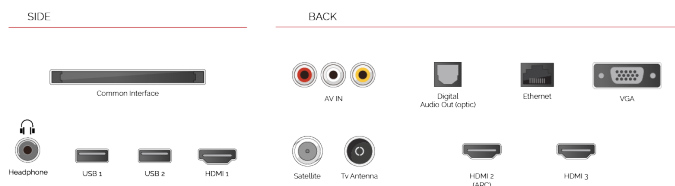

Onze tv's bieden u meer manieren om toegang te krijgen tot HDR-inhoud en ondersteunen niet alleen het standaard HDR-videoformaat, HDR10, maar ook Hybrid Log Gamma of HLG. Deze compatibiliteit met HLG maakt onze modellen toekomstbestendig, zodat u op een dag HDR-uitzendingen via de ether kunt bekijken.

F

45kWh/1000

G

HDR
 75kWh/1000

HOOGTEPUNTEN

- ⊗ 4K HDR UHD
- ⊗ TRU Picture Engine
- ⊗ 3x HDMI, 2x USB
- ⊗ Dolby Vision HDR
- ⊗ HDR10 & HLG
- ⊗ Internal WLAN

VERBINDING

GROOTTE

WEERGAVE

Schermgrootte (inch / cm)	40" / 102cm
Paneltype	DLED
Resolutie	Ultra HD (3840 x 2160)
Helderheid	270

GELUID

Dolby Audio™	Ja
Geluidsuitgang stroom (RMS)	2x8W
Luidspreker type	Down Firing
Interne subwoofer	Nee
Geluidsmodi	Muziek, film, spraak, klassiek, plat, gebruiker
DTS	DTS HD + DTS TruSurround
Equalizer	5 band
Onkyo	Nee