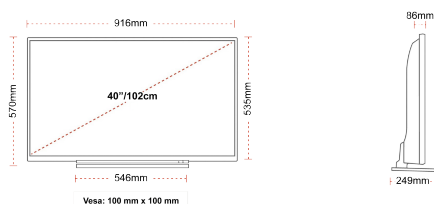

## WEERGAVE

Schermgrootte (inch / cm)	40" / 102cm
Paneltype	DLED
Resolutie	Ultra HD (3840 x 2160)
Helderheid	270

## MECHANISCH

Afmetingen met verpakking (mm)	995 x 154 x 662
Afmetingen zonder verpakking (mm)	916 x 249 x 570
Afmetingen zonder standaard (mm)	916 x 86 x 535
Brutogewicht (kg)	12
Nettogewicht (kg)	9
VESA (wandmontage) BxH	100mm x 100mm
Schroef maat	M4