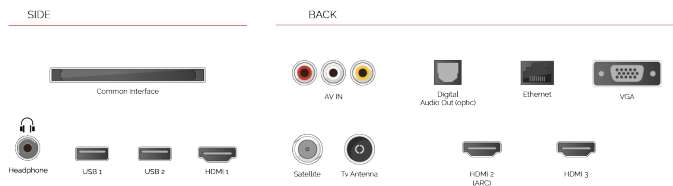

F

45kWh/1000

G

HDR
 75kWh/1000

HOOGTEPUNTEN

- ⊗ 4K HDR UHD
- ⊗ TRU Picture Engine
- ⊗ 3x HDMI, 2x USB
- ⊗ Dolby Vision HDR
- ⊗ HDR10 & HLG
- ⊗ Internal WLAN

VERBINDING

GROOTTE

WEERGAVE

Schermgrootte (inch / cm)	40" / 102cm
Paneltype	DLED
Resolutie	Ultra HD (3840 x 2160)
Helderheid	270

GELUID

Dolby Audio™	Ja
Geluidsuitgang stroom (RMS)	2x8W
Luidspreker type	Down Firing
Interne subwoofer	Nee
Geluidsmodi	Muziek, film, spraak, klassiek, plat, gebruiker
DTS	DTS HD + DTS TruSurround
Equalizer	5 band
Onkyo	Nee