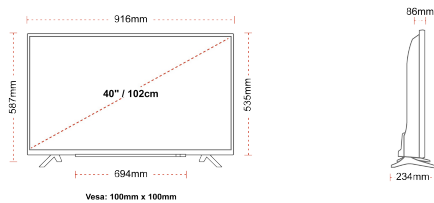

## WEERGAVE

Schermgrootte (inch / cm)	40" / 102cm
Paneltype	DLED
Resolutie	Ultra HD (3840 x 2160)
Helderheid	270

## MECHANISCH

Afmetingen met verpakking (mm)	995 x 154 x 662
Afmetingen zonder verpakking (mm)	916 x 234 x 587
Afmetingen zonder standaard (mm)	916 x 86 x 535
Brutogewicht (kg)	10,0
Nettogewicht (kg)	6,5
VESA (wandmontage) BxH	100mm x 100mm