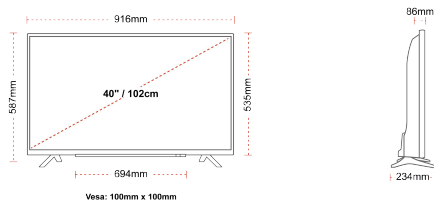

F

45kWh/1000

G

HDR
 75kWh/1000

HOOGTEPUNTEN

- ⊗ 4K HDR UHD
- ⊗ TRU Picture Engine
- ⊗ 3x HDMI, 2x USB
- ⊗ Dolby Vision HDR
- ⊗ HDR10 & HLG
- ⊗ Internal WLAN

VERBINDING

GROOTTE

WEERGAVE

Schermgrootte (inch / cm)	40" / 102cm
Paneltype	DLED
Resolutie	Ultra HD (3840 x 2160)
Helderheid	270

GELUID

Dolby Audio™	Ja
Geluidsuitgang stroom (RMS)	2x8W
Luidspreker type	Down Firing
Interne subwoofer	Nee
Geluidsmodi	Muziek, film, spraak, klassiek, plat, gebruiker
DTS	DTS HD + DTS TruSurround
Equalizer	5 band
Onkyo	Nee

MECHANISCH

Afmetingen met verpakking (mm)	995 x 154 x 662
Afmetingen zonder verpakking (mm)	916 x 234 x 587
Afmetingen zonder standaard (mm)	916 x 86 x 535
Brutogewicht (kg)	10,0
Nettogewicht (kg)	6,5
VESA (wandmontage) BxH	100mm x 100mm