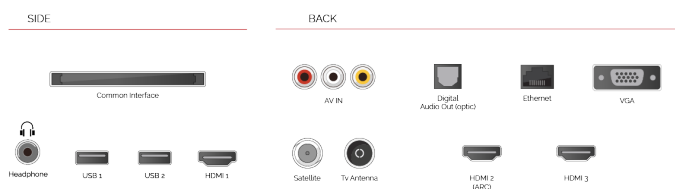

HDMI[®]
HIGH-DEFINITION MULTIMEDIA INTERFACE

Ontworpen met twee of meer HDMI™-poorten, Toshiba TV maken het eenvoudig voor u een verbinding te maken met meerdere HD-apparaten.

 **USB MEDIA PLAYER**

Als u een USB-opslagapparaat verbindt met uw Toshiba TV kunt u al uw gedownloade muziek en films playbacken op het grote scherm.

F

32kWh/1000

HOOGTEPUNTEN

- ⌚ HD (High Definition) Ready
- ⌚ 3x HDMI, 2x USB
- ⌚ Smart TV
- ⌚ Internal WLAN
- ⌚ Bluetooth

VERBINDING

GROOTTE

WEERGAVE

Schermgrootte (inch / cm)	32" / 80cm
Paneltype	Direct Back Light (DLED)
Resolutie	HD Ready (1366 x 768)
Helderheid	250