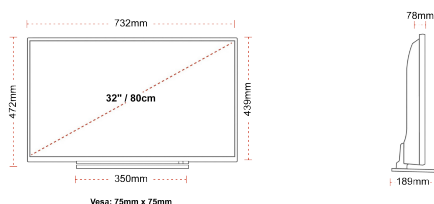

F

32kWh/1000

HOOGTEPUNTEN

- ⌚ HD (High Definition) Ready
- ⌚ 3x HDMI, 2x USB
- ⌚ Smart TV
- ⌚ Internal WLAN
- ⌚ Bluetooth

VERBINDING

GROOTTE

WEERGAVE

Schermgrootte (inch / cm)	32" / 80cm
Paneltype	Direct Back Light (DLED)
Resolutie	HD Ready (1366 x 768)
Helderheid	250

MECHANISCH

Afmetingen met verpakking (mm)	795 x 128 x 530
Afmetingen zonder verpakking (mm)	732 x 189 x 472
Afmetingen zonder standaard (mm)	732 x 78 x 439
Brutogewicht (kg)	7
Nettogewicht (kg)	5
VESA (wandmontage) BxH	75mm x 75mm
Schroef maat	M4