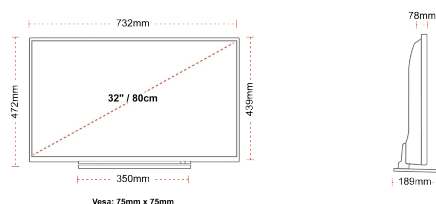

F

32kWh/1000

HOOGTEPUNTEN

- ⌚ HD (High Definition) Ready
- ⌚ 3x HDMI, 2x USB
- ⌚ Smart TV
- ⌚ Internal WLAN
- ⌚ Bluetooth

VERBINDING

GROOTTE

WEERGAVE

Schermgrootte (inch / cm)	32" / 80cm
Paneltype	Direct Back Light (DLED)
Resolutie	HD Ready (1366 x 768)
Helderheid	250

MECHANISCH

Afmetingen met verpakking (mm)	795 x 128 x 530
Afmetingen zonder verpakking (mm)	732 x 189 x 472
Afmetingen zonder standaard (mm)	732 x 78 x 439
Brutogewicht (kg)	7
Nettogewicht (kg)	5
VESA (wandmontage) BxH	75mm x 75mm
Schroef maat	M4