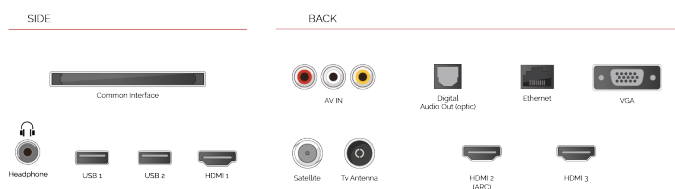

VERBINDING

GROOTTE