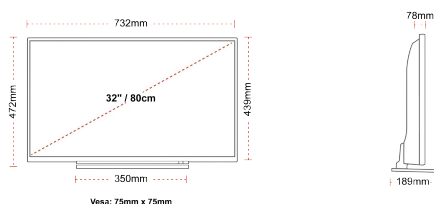

## WEERGAVE

Schermgrootte (inch / cm)	32" / 80cm
Paneltype	Direct Back Light (DLED)
Resolutie	HD Ready (1366 x 768)
Helderheid	250

## MECHANISCH

Afmetingen met verpakking (mm)	795 x 128 x 530
Afmetingen zonder verpakking (mm)	732 x 189 x 472
Afmetingen zonder standaard (mm)	732 x 78 x 439
Brutogewicht (kg)	7
Nettogewicht (kg)	5
VESA (wandmontage) BxH	75mm x 75mm
Schroef maat	M4