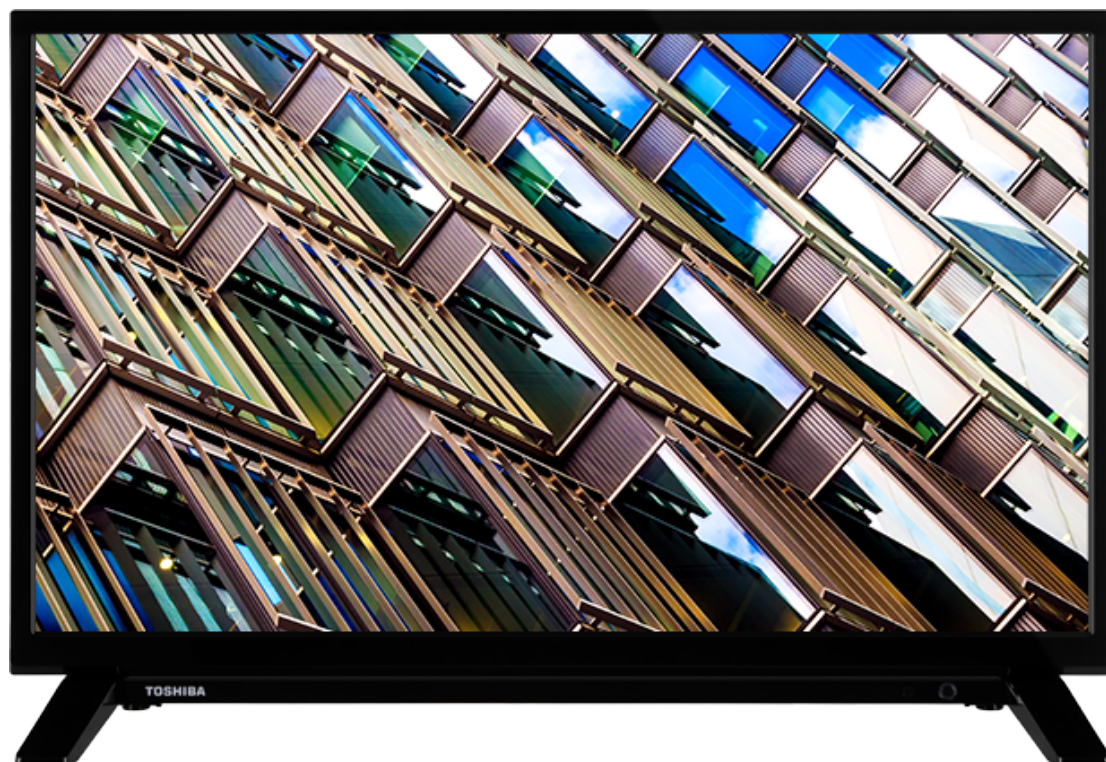

TOSHIBA

WL2B Series

32WL2B63DG

EAN: 5055862330944

 **SECURE**
SMART TV

NETFLIX

 **prime video**

 **alex**a | built-in

 **SCREEN SHARE**

 **INTEGRATED**
MANUAL  **Dolby Audio**

 **720p HD READY**

Televisieprogramma's te bekijken in HD-beeldkwaliteit is zien en geloven wat er op het scherm gebeurt. U ziet bijkomende details in elke scène voor een meer authentieke kijkervaring.

 **SMART TV**

Een hele nieuwe wereld van entertainment wacht op u op uw Toshiba-tv met groot scherm en dat is allemaal slechts één klik verwijderd. Kies uit Toshiba's enorme aanbod aan muziek-, video-, tv- en sociale media-apps. Met Netflix®, Prime Video of YouTube™ vindt u tal van 4K-inhoud.

F

32kWh/1000

HOOGTEPUNTEN

- ⌚ HD (High Definition) Ready
- ⌚ 3x HDMI, 2x USB
- ⌚ Smart TV
- ⌚ Internal WLAN
- ⌚ Bluetooth

VERBINDING

GROOTTE

WEERGAVE

Schermgrootte (inch / cm)	32" / 80cm
Paneltype	Direct Back Light (DLED)
Resolutie	HD Ready (1366 x 768)
Helderheid	250