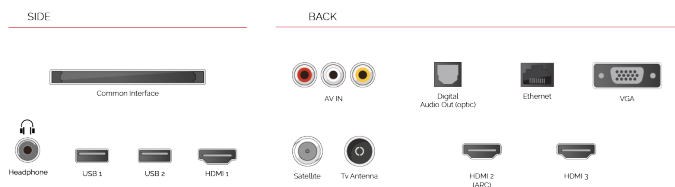

HDMI[®]
HIGH-DEFINITION MULTIMEDIA INTERFACE

Ontworpen met twee of meer HDMI™-poorten, Toshiba TV maken het eenvoudig voor u een verbinding te maken met meerdere HD-apparaten.

 **USB MEDIA PLAYER**

Als u een USB-opslagapparaat verbindt met uw Toshiba TV kunt u al uw gedownloade muziek en films playbacken op het grote scherm.

F

32kWh/1000

HOOGTEPUNTEN

- ⌚ HD (High Definition) Ready
- ⌚ 3x HDMI, 2x USB
- ⌚ Smart TV
- ⌚ Internal WLAN
- ⌚ Bluetooth

VERBINDING

GROOTTE

WEERGAVE

Schermgrootte (inch / cm)	32" / 80cm
Paneltype	Direct Back Light (DLED)
Resolutie	HD Ready (1366 x 768)
Helderheid	250