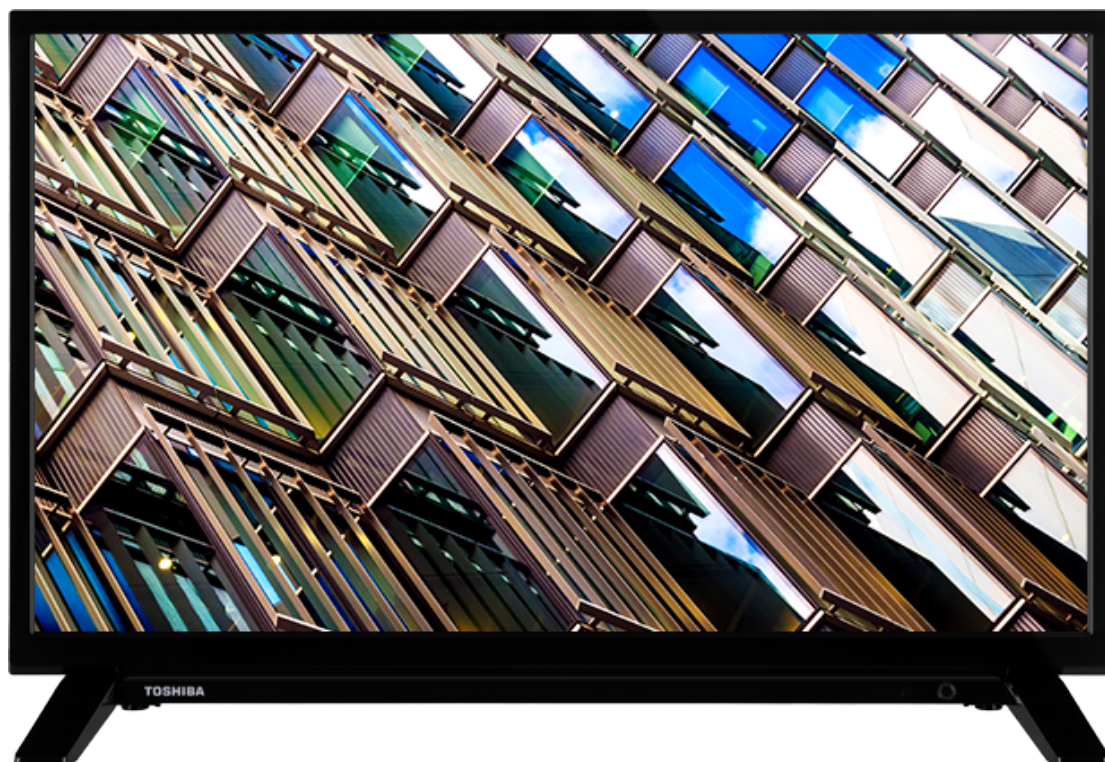

TOSHIBA

WL2B Series

32WL2B63DG

EAN: 5055862330944

 **SECURE**
SMART TV

NETFLIX

 **prime video**

 **alex**a | built-in

 **SMART TV**

Een hele nieuwe wereld van entertainment wacht op u op uw Toshiba-tv met groot scherm en dat is allemaal slechts één klik verwijderd. Kies uit Toshiba's enorme aanbod aan muziek-, video-, tv- en sociale media-apps. Met Netflix®, Prime Video of YouTube™ vindt u tal van 4K-inhoud.

F

32kWh/1000

HOOGTEPUNTEN

- ⌚ HD (High Definition) Ready
- ⌚ 3x HDMI, 2x USB
- ⌚ Smart TV
- ⌚ Internal WLAN
- ⌚ Bluetooth

VERBINDING

GROOTTE

WEERGAVE

Schermgrootte (inch / cm)	32" / 80cm
Paneltype	Direct Back Light (DLED)
Resolutie	HD Ready (1366 x 768)
Helderheid	250