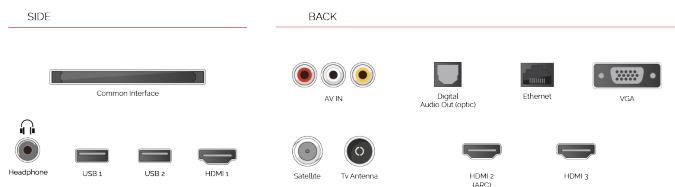

HDMI[®]
HIGH-DEFINITION MULTIMEDIA INTERFACE

Ontworpen met twee of meer HDMI™-poorten, Toshiba TV maken het eenvoudig voor u een verbinding te maken met meerdere HD-apparaten.

 **USB MEDIA PLAYER**

Als u een USB-opslagapparaat verbindt met uw Toshiba TV kunt u al uw gedownloade muziek en films playbacken op het grote scherm.

F

32kWh/1000

HOOGTEPUNTEN

- ⌕ HD (High Definition) Ready
- ⌕ 3x HDMI, 2x USB
- ⌕ Smart TV
- ⌕ Internal WLAN
- ⌕ Bluetooth

VERBINDING

GROOTTE

WEERGAVE

Schermgrootte (inch / cm)	32" / 80cm
Paneltype	Direct Back Light (DLED)
Resolutie	HD Ready (1366 x 768)
Helderheid	250