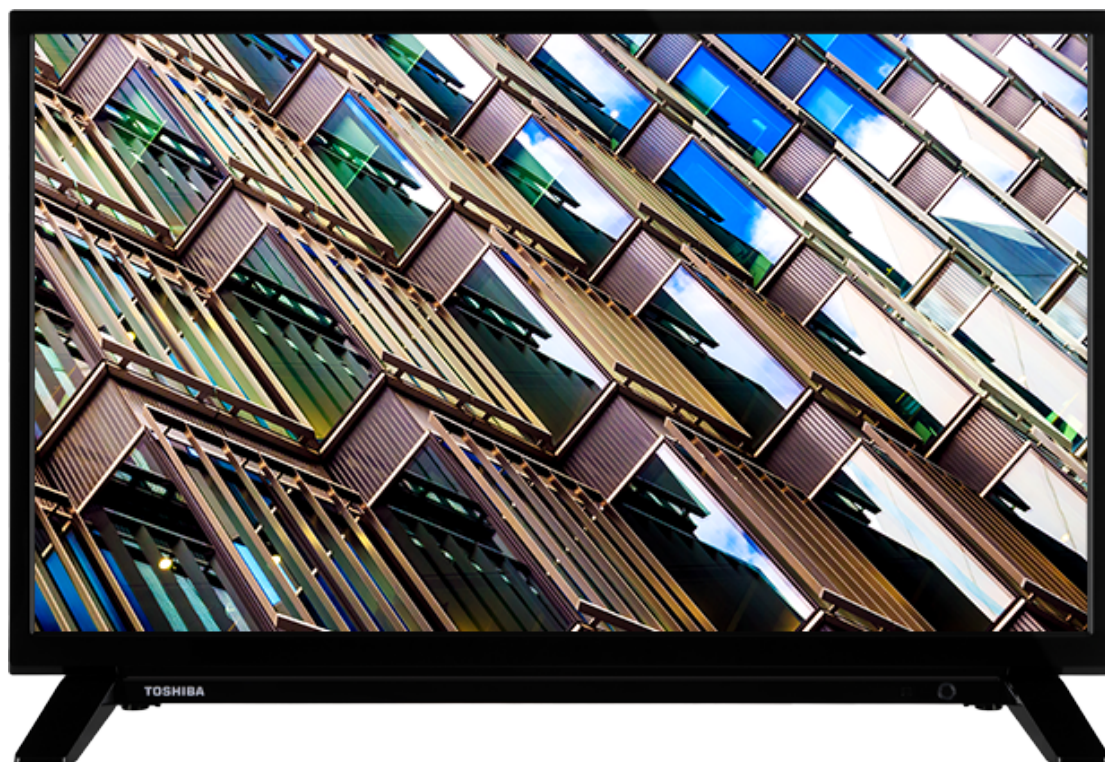

TOSHIBA

WL2B Series

32WL2B63DG

EAN: 5055862330944

 **SECURE**
SMART TV

NETFLIX

 **prime video**

 **alex**a | built-in

 **SCREEN SHARE**

 **INTEGRATED**
MANUAL  **Dolby Audio**

 **720p HD READY**

Televisieprogramma's te bekijken in HD-beeldkwaliteit is zien en geloven wat er op het scherm gebeurt. U ziet bijkomende details in elke scène voor een meer authentieke kijkervaring.

 **SMART TV**

Een hele nieuwe wereld van entertainment wacht op u op uw Toshiba-tv met groot scherm en dat is allemaal slechts één klik verwijderd. Kies uit Toshiba's enorme aanbod aan muziek-, video-, tv- en sociale media-apps. Met Netflix®, Prime Video of YouTube™ vindt u tal van 4K-inhoud.

F

32kWh/1000

HOOGTEPUNTEN

- ⌚ HD (High Definition) Ready
- ⌚ 3x HDMI, 2x USB
- ⌚ Smart TV
- ⌚ Internal WLAN
- ⌚ Bluetooth

VERBINDING

GROOTTE

WEERGAVE

Schermgrootte (inch / cm)	32" / 80cm
Paneltype	Direct Back Light (DLED)
Resolutie	HD Ready (1366 x 768)
Helderheid	250