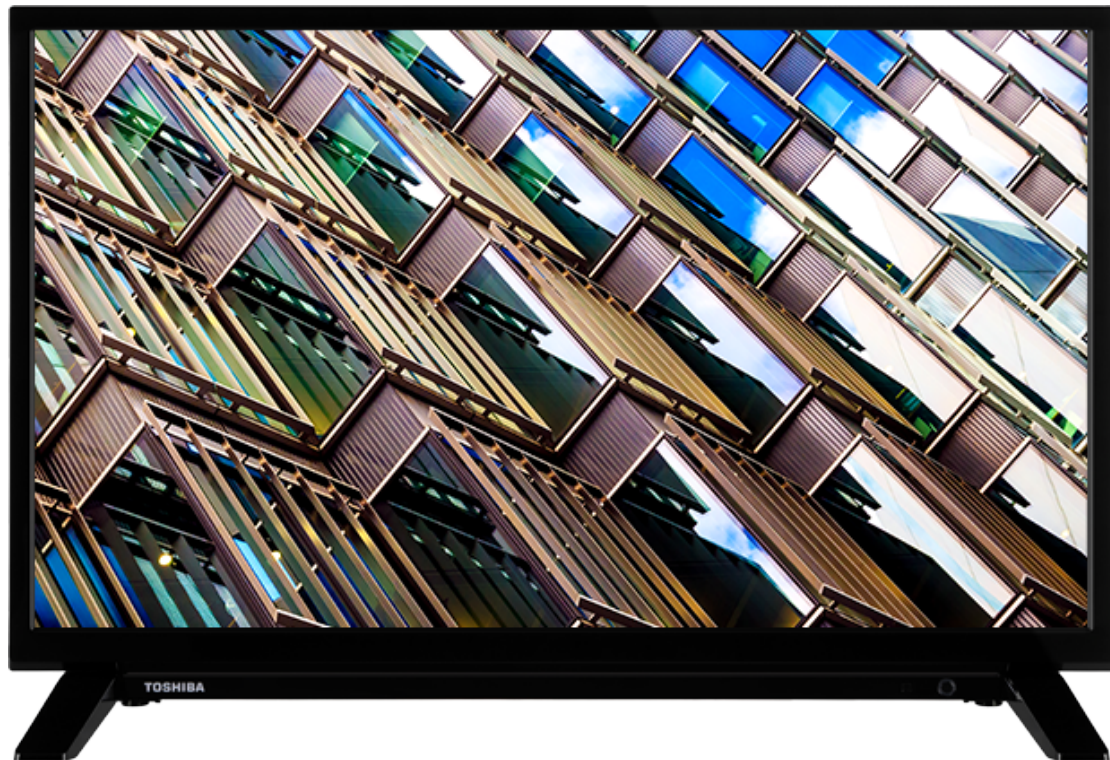

TOSHIBA

WL2B Series

32WL2B63DG

EAN: 5055862330944

 **SECURE**
SMART TV

NETFLIX

 **prime video**

 **alex**a | built-in

 **SCREEN SHARE**

 **INTEGRATED**
MANUAL  **Dolby Audio**

 **720p HD READY**

Televisieprogramma's te bekijken in HD-beeldkwaliteit is zien en geloven wat er op het scherm gebeurt. U ziet bijkomende details in elke scène voor een meer authentieke kijkervaring.

 **SMART TV**

Een hele nieuwe wereld van entertainment wacht op u op uw Toshiba-tv met groot scherm en dat is allemaal slechts één klik verwijderd. Kies uit Toshiba's enorme aanbod aan muziek-, video-, tv- en sociale media-apps. Met Netflix®, Prime Video of YouTube™ vindt u tal van 4K-inhoud.

F

32kWh/1000

HOOGTEPUNTEN

- ⌕ HD (High Definition) Ready
- ⌕ 3x HDMI, 2x USB
- ⌕ Smart TV
- ⌕ Internal WLAN
- ⌕ Bluetooth

VERBINDING

GROOTTE

WEERGAVE

Schermgrootte (inch / cm)	32" / 80cm
Paneltype	Direct Back Light (DLED)
Resolutie	HD Ready (1366 x 768)
Helderheid	250