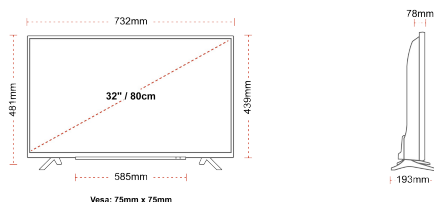

F

32kWh/1000

HOOGTEPUNTEN

- ⌕ HD (High Definition) Ready
- ⌕ 3x HDMI, 2x USB
- ⌕ Smart TV
- ⌕ Internal WLAN
- ⌕ Bluetooth

VERBINDING

GROOTTE

WEERGAVE

Schermgrootte (inch / cm)	32" / 80cm
Paneltype	Direct Back Light (DLED)
Resolutie	HD Ready (1366 x 768)
Helderheid	250

MECHANISCH

Afmetingen met verpakking (mm)	795 x 128 x 530
Afmetingen zonder verpakking (mm)	732 x 193 x 481
Afmetingen zonder standaard (mm)	732 x 78 x 439
Brutogewicht (kg)	7
Nettogewicht (kg)	4,7
VESA (wandmontage) BxH	75mm x 75mm
Schroef maat	M4