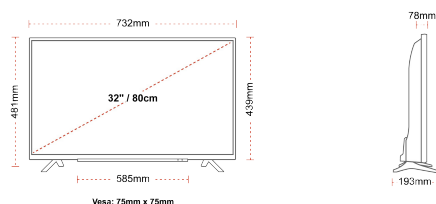

F

32kWh/1000

HOOGTEPUNTEN

- ⌚ HD (High Definition) Ready
- ⌚ 3x HDMI, 2x USB
- ⌚ Smart TV
- ⌚ Internal WLAN
- ⌚ Bluetooth

VERBINDING

GROOTTE

WEERGAVE

Schermgrootte (inch / cm)	32" / 80cm
Paneltype	Direct Back Light (DLED)
Resolutie	HD Ready (1366 x 768)
Helderheid	250

MECHANISCH

Afmetingen met verpakking (mm)	795 x 128 x 530
Afmetingen zonder verpakking (mm)	732 x 193 x 481
Afmetingen zonder standaard (mm)	732 x 78 x 439
Brutogewicht (kg)	7
Nettogewicht (kg)	4,7
VESA (wandmontage) BxH	75mm x 75mm
Schroef maat	M4