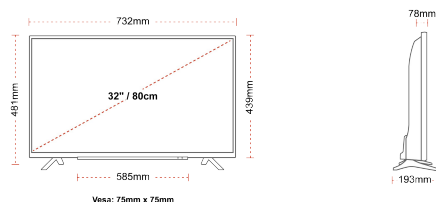

F

32kWh/1000

HOOGTEPUNTEN

- ⌚ HD (High Definition) Ready
- ⌚ 3x HDMI, 2x USB
- ⌚ Smart TV
- ⌚ Internal WLAN
- ⌚ Bluetooth

VERBINDING

GROOTTE

WEERGAVE

Schermgrootte (inch / cm)	32" / 80cm
Paneltype	Direct Back Light (DLED)
Resolutie	HD Ready (1366 x 768)
Helderheid	250

MECHANISCH

Afmetingen met verpakking (mm)	795 x 128 x 530
Afmetingen zonder verpakking (mm)	732 x 193 x 481
Afmetingen zonder standaard (mm)	732 x 78 x 439
Brutogewicht (kg)	7
Nettogewicht (kg)	4,7
VESA (wandmontage) BxH	75mm x 75mm
Schroef maat	M4