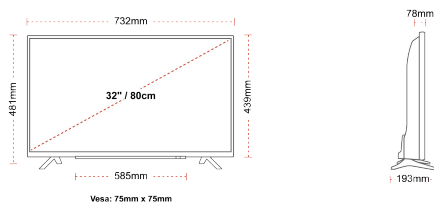

## WEERGAVE

Schermgrootte (inch / cm)	32" / 80cm
Paneltype	Direct Back Light (DLED)
Resolutie	HD Ready (1366 x 768)
Helderheid	250

## MECHANISCH

Afmetingen met verpakking (mm)	795 x 128 x 530
Afmetingen zonder verpakking (mm)	732 x 193 x 481
Afmetingen zonder standaard (mm)	732 x 78 x 439
Brutogewicht (kg)	7
Nettogewicht (kg)	4,7
VESA (wandmontage) BxH	75mm x 75mm
Schroef maat	M4