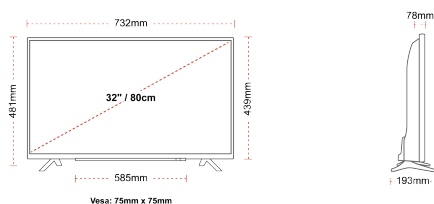

WEERGAVE

Schermgrootte (inch / cm)	32" / 80cm
Paneltype	Direct Back Light (DLED)
Resolutie	HD Ready (1366 x 768)
Helderheid	250

GELUID

Dolby Audio™	Ja
Geluidsuitgang stroom (RMS)	2x6W
Luidspreker type	Down Firing
Interne subwoofer	Nee
Geluidsmodi	Muziek, film, spraak, klassiek, plat, gebruiker
DTS	Nee
Equalizer	5 band
Onkyo	Nee

MECHANISCH

Afmetingen met verpakking (mm)	795 x 128 x 530
Afmetingen zonder verpakking (mm)	732 x 193 x 481
Afmetingen zonder standaard (mm)	732 x 78 x 439
Brutogewicht (kg)	7
Nettogewicht (kg)	4,7
VESA (wandmontage) BxH	75mm x 75mm
Schroef maat	M4