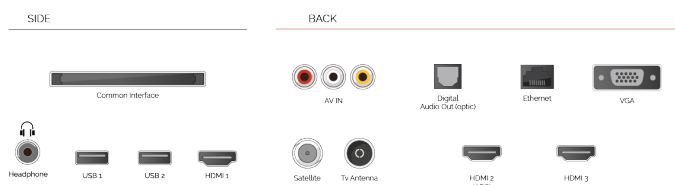

F

32kWh/1000

F

HDR
 32kWh/1000

HOOGTEPUNTEN

- ⊗ Android TV
- ⊗ Google Assistant
- ⊗ Chromecast Built in
- ⊗ Google Play Store
- ⊗ 3x HDMI, 2x USB
- ⊗ Internal WLAN & Bluetooth

VERBINDING

GROOTTE

WEERGAVE

Schermgrootte (inch / cm)	32" / 80cm
Paneltype	Direct Back Light (DLED)
Resolutie	HD Ready (1366 x 768)
Helderheid	250

GELUID

Dolby Audio™	Ja
Geluidsuitgang stroom (RMS)	2x6W
Luidspreker type	Down Firing
Interne subwoofer	Nee
Geluidsmodi	Muziek, film, spraak, klassiek, plat, gebruiker
DTS	Nee
Equalizer	5 band
Onkyo	Nee