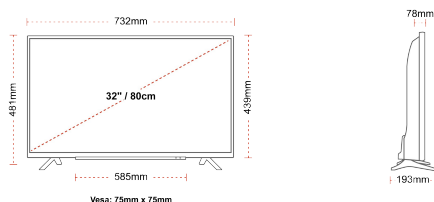

F

32kWh/1000

HOOGTEPUNTEN

- ⌚ HD (High Definition) Ready
- ⌚ 2x HDMI, 1x USB
- ⌚ Smart TV
- ⌚ Internal WLAN

VERBINDING

GROOTTE

WEERGAVE

Schermgrootte (inch / cm)	32" / 80cm
Paneltype	Direct Back Light (DLED)
Resolutie	HD Ready (1366 x 768)
Helderheid	250

MECHANISCH

Afmetingen met verpakking (mm)	795 x 128 x 530
Afmetingen zonder verpakking (mm)	732 x 193 x 481
Afmetingen zonder standaard (mm)	732 x 78 x 439
Brutogewicht (kg)	7
Nettogewicht (kg)	4,7
VESA (wandmontage) BxH	75mm x 75mm
Schroef maat	M4