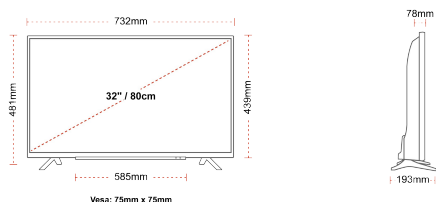

F

32kWh/1000

HOOGTEPUNTEN

- ⌚ HD (High Definition) Ready
- ⌚ 2x HDMI, 1x USB
- ⌚ Smart TV
- ⌚ Internal WLAN

VERBINDING

GROOTTE

WEERGAVE

Schermgrootte (inch / cm)	32" / 80cm
Paneltype	Direct Back Light (DLED)
Resolutie	HD Ready (1366 x 768)
Helderheid	250

MECHANISCH

Afmetingen met verpakking (mm)	795 x 128 x 530
Afmetingen zonder verpakking (mm)	732 x 193 x 481
Afmetingen zonder standaard (mm)	732 x 78 x 439
Brutogewicht (kg)	7
Nettogewicht (kg)	4,7
VESA (wandmontage) BxH	75mm x 75mm
Schroef maat	M4