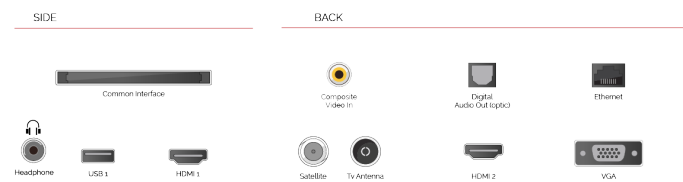

HDMI®

HIGH-DEFINITION MULTIMEDIA INTERFACE

Ontworpen met twee of meer HDMI™-poorten, Toshiba TV maken het eenvoudig voor u een verbinding te maken met meerdere HD-apparaten.

USB MEDIA PLAYER

Als u een USB-opslagapparaat verbindt met uw Toshiba TV kunt u al uw gedownloade muziek en films playbacken op het grote scherm.

F

32kWh/1000

HOOGTEPUNTEN

- ⌚ HD (High Definition) Ready
- ⌚ 2x HDMI, 1x USB
- ⌚ Smart TV
- ⌚ Internal WLAN

VERBINDING

GROOTTE

WEERGAVE

Schermgrootte (inch / cm)	32" / 80cm
Paneltype	Direct Back Light (DLED)
Resolutie	HD Ready (1366 x 768)
Helderheid	250