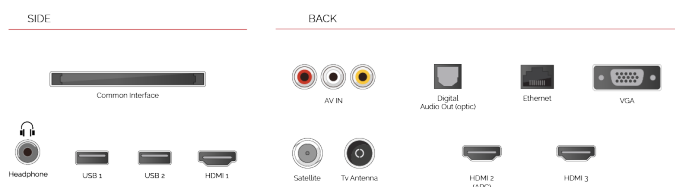

VERBINDING

GROOTTE