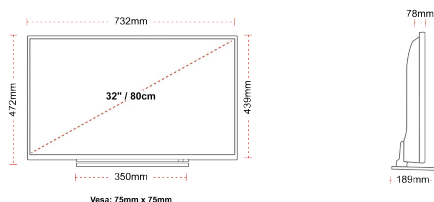

VERBINDING

GROOTTE

WEERGAVE

Schermgrootte (inch / cm)	32" / 80cm
Paneltype	Direct Back Light (DLED)
Resolutie	FHD (1920 x 1080)
Helderheid	250

GELUID

Dolby Audio™	Ja
Geluidsuitgang stroom (RMS)	2x6W
Luidspreker type	Down Firing
Interne subwoofer	Nee
Geluidsmodi	Muziek, film, spraak, klassiek, plat, gebruiker
DTS	Ja
Equalizer	5 band
Onkyo	Nee

MECHANISCH

Afmetingen met verpakking (mm)	795 x 128 x 530
Afmetingen zonder verpakking (mm)	732 x 189 x 472
Afmetingen zonder standaard (mm)	732 x 78 x 439
Brutogewicht (kg)	7
Nettogewicht (kg)	5
VESA (wandmontage) BxH	75mm x 75mm
Schroef maat	M4