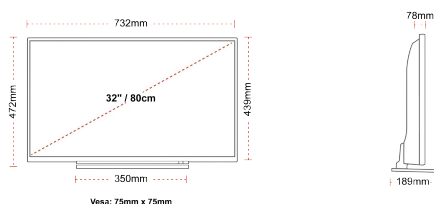

## WEERGAVE

Schermgrootte (inch / cm)	32" / 80cm
Paneltype	Direct Back Light (DLED)
Resolutie	FHD (1920 x 1080)
Helderheid	250

## MECHANISCH

Afmetingen met verpakking (mm)	795 x 128 x 530
Afmetingen zonder verpakking (mm)	732 x 189 x 472
Afmetingen zonder standaard (mm)	732 x 78 x 439
Brutogewicht (kg)	7
Nettogewicht (kg)	5
VESA (wandmontage) BxH	75mm x 75mm
Schroef maat	M4