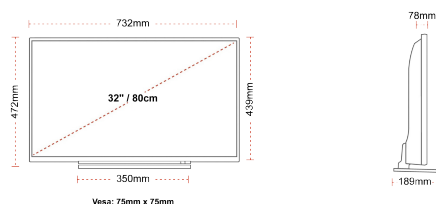

## WEERGAVE

Schermgrootte (inch / cm)	32" / 80cm
Paneltype	Direct Back Light (DLED)
Resolutie	FHD (1920 x 1080)
Helderheid	250

## MECHANISCH

Afmetingen met verpakking (mm)	795 x 128 x 530
Afmetingen zonder verpakking (mm)	732 x 189 x 472
Afmetingen zonder standaard (mm)	732 x 78 x 439
Brutogewicht (kg)	7
Nettogewicht (kg)	5
VESA (wandmontage) BxH	75mm x 75mm
Schroef maat	M4