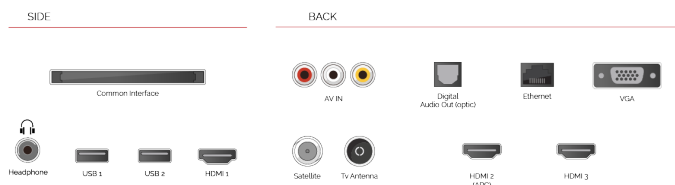

 **USB MEDIA PLAYER**

Als u een USB-opslagapparaat verbindt met uw Toshiba TV kunt u al uw gedownloade muziek en films playbacken op het grote scherm.

SECURE
SMART TV

Om te bewijzen hoe serieus we uw recht op privacy nemen, zijn we het eerste tv-merk geworden dat door de Beierse Staatsregering als veilig is gecertificeerd en goedgekeurd.

NETFLIX

Ontdek de Netflix® knop op uw afstandsbediening om van het ene avontuur naar het andere te springen.

F

32kWh/1000

HOOGTEPUNTEN

- ⊗ Full HD
- ⊗ 3x HDMI, 2x USB
- ⊗ Smart TV
- ⊗ Internal WLAN
- ⊗ Bluetooth

VERBINDING

GROOTTE

WEERGAVE

Schermgrootte (inch / cm)	32" / 80cm
Paneltype	Direct Back Light (DLED)
Resolutie	FHD (1920 x 1080)
Helderheid	250

GELUID

Dolby Audio™	Ja
Geluidsuitgang stroom (RMS)	2x6W
Luidspreker type	Down Firing
Interne subwoofer	Nee
Geluidsmodi	Muziek, film, spraak, klassiek, plat, gebruiker
DTS	Ja
Equalizer	5 band
Onkyo	Nee