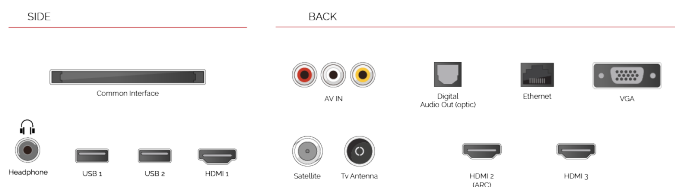

VERBINDING

GROOTTE