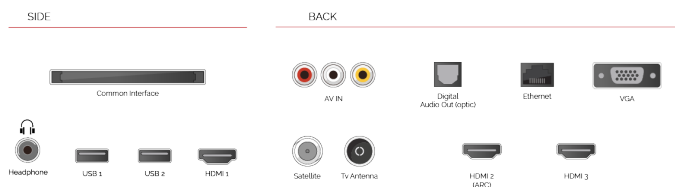

Geniet van het type geluid dat u normaal verwacht in een bioscoopzaal. Geniet van authentieke dialoog en hoor meer van de actie op het scherm dankzij Dolby Audio™.

F

32kWh/1000

HOOGTEPUNTEN

- ⊗ Full HD
- ⊗ 3x HDMI, 2x USB
- ⊗ Smart TV
- ⊗ Internal WLAN
- ⊗ Bluetooth

VERBINDING

GROOTTE

WEERGAVE

Schermgrootte (inch / cm)	32" / 80cm
Paneltype	Direct Back Light (DLED)
Resolutie	FHD (1920 x 1080)
Helderheid	250

GELUID

Dolby Audio™	Ja
Geluidsuitgang stroom (RMS)	2x6W
Luidspreker type	Omlaag vuren
Interne subwoofer	Nee
Geluidsmodi	Muziek, film, spraak, klassiek, plat, gebruiker
DTS	Ja
Equalizer	5 band
Onkyo	Nee