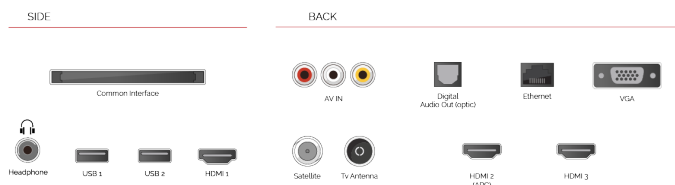

HDMI[®]
HIGH-DEFINITION MULTIMEDIA INTERFACE

Ontworpen met twee of meer HDMI™-poorten, Toshiba TV maken het eenvoudig voor u een verbinding te maken met meerdere HD-apparaten.

 **SMART TV**

Een hele nieuwe wereld van entertainment wacht op u op uw Toshiba-tv met groot scherm en dat is allemaal slechts één klik verwijderd. Kies uit Toshiba's enorme aanbod aan muziek-, video-, tv- en sociale media-apps. Met Netflix®, Prime Video of YouTube™ vindt u tal van 4K-inhoud.

Geniet van het type geluid dat u normaal verwacht in een bioscoopzaal. Geniet van authentieke dialoog en hoor meer van de actie op het scherm dankzij Dolby Audio™.

F

32kWh/1000

HOOGTEPUNTEN

- ⊗ Full HD
- ⊗ 3x HDMI, 2x USB
- ⊗ Smart TV
- ⊗ Internal WLAN
- ⊗ Bluetooth

VERBINDING

GROOTTE

WEERGAVE

| | |
|---------------------------|--------------------------|
| Schermgrootte (inch / cm) | 32" / 80cm |
| Paneltype | Direct Back Light (DLED) |
| Resolutie | FHD (1920 x 1080) |
| Helderheid | 250 |