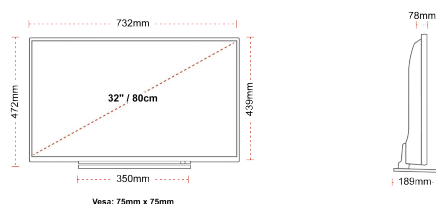

WEERGAVE

Schermgrootte (inch / cm)	32" / 80cm
Paneltype	Direct Back Light (DLED)
Resolutie	FHD (1920 x 1080)
Helderheid	250

GELUID

Dolby Audio™	Ja
Geluidsuitgang stroom (RMS)	2x6W
Luidspreker type	Omlaag vuren
Interne subwoofer	Nee
Geluidsmodi	Muziek, film, spraak, klassiek, plat, gebruiker
DTS	Ja
Equalizer	5 band
Onkyo	Nee

ACCESSOIRES

Afstandsbediening	Ja
Afstandsbediening batterij	Ja
Aan de slag	Ja
Kleine afstandsbediening	Nee

VIDEO

Wide Color Gamut	Nee
HDR	Nee
Dolby Vision HDR	Nee
TRU Flow	Nee
TRU Resolution	Nee
TRU Micro Dimming	Nee

TUNER / UITZENDING

HEVC (H.265) Decoder	Ja
Type tuner	HD DVB-T2/C/S2
UHD van satelliet	Nee
Dual Tuner	Nee
Elektronische zendergids (EZG)	Ja
Automatische zoekopdracht	Ja
Zender opslagcapaciteit (Analog)	200
Zender opslagcapaciteit (Digital S/S2)	10000
Zender opslagcapaciteit (Digital T/T2/C)	800

AANSLUITINGEN

CI+	Ja
HDMI™	3 HDMI
USB	2 USB
Component (YPbPr) in	via VGA
Samengestelde Video/Audio in	Ja
Scart	Nee
Ethernet	Ja
Hoofdtelefoon Uit	Ja
Antenne-input	Ja
VGA (PC in - D-Sub15)	Ja

SMART TV-FUNCTIES

HBBTV ver 2.0.2	Ja
Audio-Video Sharing (AVS)	Ja
Smart Portal	Ja
Toshiba TV Smart Center	Ja
Internetbrowser	Ja
Netflix	Ja
YouTube™	Ja
Bluetooth	Ja
Beeld spiegelen	Ja
Prime Video	Ja
Google Assistant	Nee
Amazon Alexa	Works with Alexa

MECHANISCH

Afmetingen met verpakking (mm)	795 x 128 x 530
Afmetingen zonder verpakking (mm)	732 x 189 x 472
Afmetingen zonder standaard (mm)	732 x 78 x 439
Brutogewicht (kg)	7
Nettogewicht (kg)	5
VESA (wandmontage) BxH	75mm x 75mm
Schroef maat	M4

STROOM / ENERGIE

Stand-by stroomverbruik (Gemiddelde)	<0.5W
Operationele spanning - Frequentie	220-240V AC
12V TV (Mobile TV)	Nee