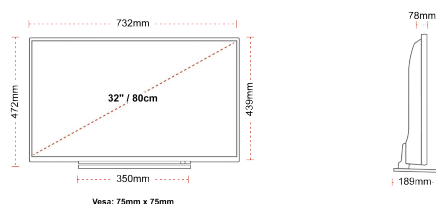

VERBINDING

GROOTTE

WEERGAVE

Schermgrootte (inch / cm)	32" / 80cm
Paneltype	Direct Back Light (DLED)
Resolutie	FHD (1920 x 1080)
Helderheid	250

GELUID

Dolby Audio™	Ja
Geluidsuitgang stroom (RMS)	2x6W
Luidspreker type	Omlaag vuren
Interne subwoofer	Nee
Geluidsmodi	Muziek, film, spraak, klassiek, plat, gebruiker
DTS	Ja
Equalizer	5 band
Onkyo	Nee

MECHANISCH

Afmetingen met verpakking (mm)	795 x 128 x 530
Afmetingen zonder verpakking (mm)	732 x 189 x 472
Afmetingen zonder standaard (mm)	732 x 78 x 439
Brutogewicht (kg)	7
Nettogewicht (kg)	5
VESA (wandmontage) BxH	75mm x 75mm
Schroef maat	M4