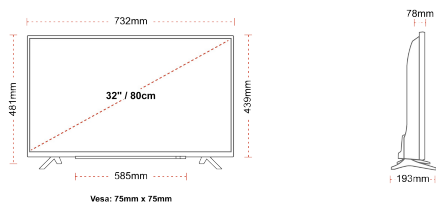

F

32kWh/1000

G

HDR
 45kWh/1000

HOOGTEPUNTEN

- ⊗ Full HD
- ⊗ 3x HDMI, 2x USB
- ⊗ Smart TV
- ⊗ Internal WLAN & Bluetooth
- ⊗ Alexa
- ⊗ Works With Google

VERBINDING

GROOTTE

WEERGAVE

Schermgrootte (inch / cm)	32" / 80cm
Paneltype	Direct Back Light (DLED)
Resolutie	FHD (1920 x 1080)
Helderheid	250

GELUID

Dolby Audio™	Ja
Geluidsuitgang stroom (RMS)	2x6W
Luidspreker type	Down Firing
Interne subwoofer	Nee
DTS	Ja
Equalizer	5 band
Onkyo	Nee

MECHANISCH

Afmetingen met verpakking (mm)	795 x 128 x 530
Afmetingen zonder verpakking (mm)	732 x 193 x 481
Afmetingen zonder standaard (mm)	732 x 78 x 439
Brutogewicht (kg)	7
Nettogewicht (kg)	4,7
VESA (wandmontage) BxH	75mm x 75mm
Schroef maat	M4