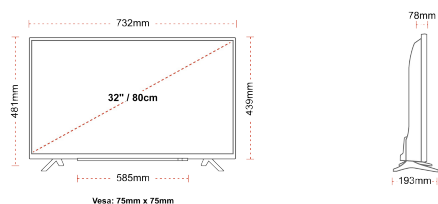

F

32kWh/1000

G

HDR
 45kWh/1000

HOOGTEPUNTEN

- ⊗ Full HD
- ⊗ 3x HDMI, 2x USB
- ⊗ Smart TV
- ⊗ Internal WLAN & Bluetooth
- ⊗ Alexa
- ⊗ Works With Google

VERBINDING

GROOTTE

WEERGAVE

Schermgrootte (inch / cm)	32" / 80cm
Paneltype	Direct Back Light (DLED)
Resolutie	FHD (1920 x 1080)
Helderheid	250

GELUID

Dolby Audio™	Ja
Geluidsuitgang stroom (RMS)	2x6W
Luidspreker type	Down Firing
Interne subwoofer	Nee
DTS	Ja
Equalizer	5 band
Onkyo	Nee

MECHANISCH

Afmetingen met verpakking (mm)	795 x 128 x 530
Afmetingen zonder verpakking (mm)	732 x 193 x 481
Afmetingen zonder standaard (mm)	732 x 78 x 439
Brutogewicht (kg)	7
Nettogewicht (kg)	4,7
VESA (wandmontage) BxH	75mm x 75mm
Schroef maat	M4