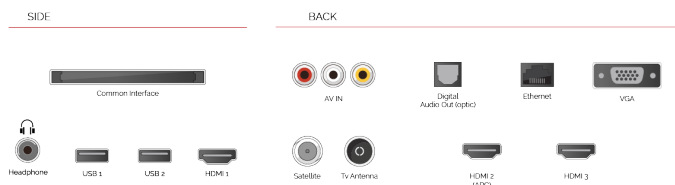

VERBINDING

GROOTTE