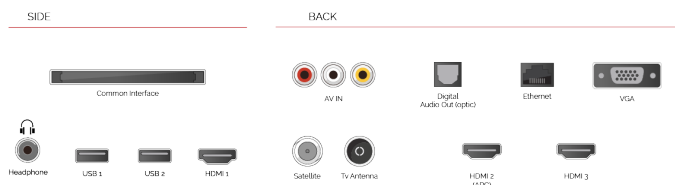

 **SCREEN SHARE**

Deel uw mooiste herinneringen. Geef foto's weer van uw smartphone of tablet op het grote scherm van uw Toshiba televisie.

 | built-in

Met het ingebouwde microfoonsysteem aan, wordt je tv zelf een Alexa-apparaat. Je kunt Alexa vragen om van kanaal te veranderen, apps te openen, naar films en shows te zoeken, muziek af te spelen en meer

 **prime video**

Stimuleer uw honger naar hoogwaardig home-entertainment. Geniet van talloze films en tv-shows en bekroonde Prime Originals.

F

32kWh/1000

HOOGTEPUNTEN

- ⊗ Full HD
- ⊗ 3x HDMI, 2x USB
- ⊗ Smart TV
- ⊗ Internal WLAN
- ⊗ Bluetooth

VERBINDING

GROOTTE

WEERGAVE

Schermgrootte (inch / cm)	32" / 80cm
Paneltype	Directe achtergrondverlichting (DLED)
Resolutie	FHD (1920 x 1080)
Helderheid	250

GELUID

Dolby Audio™	Ja
Geluidsuitgang stroom (RMS)	2x6W
Luidspreker type	Omlaag vuren
Interne subwoofer	Nee
Geluidsmodi	Muziek, film, spraak, klassiek, plat, gebruiker
DTS	Ja
Equalizer	5 band
Onkyo	Nee