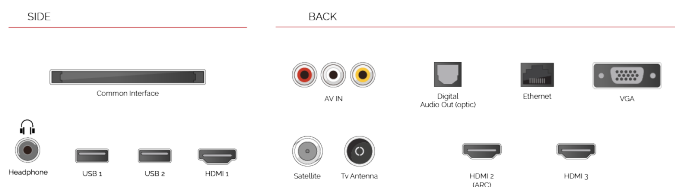

 **SCREEN SHARE**

Deel uw mooiste herinneringen. Geef foto's weer van uw smartphone of tablet op het grote scherm van uw Toshiba televisie.

 | built-in

Met het ingebouwde microfoonsysteem aan, wordt je tv zelf een Alexa-apparaat. Je kunt Alexa vragen om van kanaal te veranderen, apps te openen, naar films en shows te zoeken, muziek af te spelen en meer

 **prime video**

Stimuleer uw honger naar hoogwaardig home-entertainment. Geniet van talloze films en tv-shows en bekroonde Prime Originals.

F

32kWh/1000

HOOGTEPUNTEN

- ⌕ Full HD
- ⌕ 3x HDMI, 2x USB
- ⌕ Smart TV
- ⌕ Internal WLAN
- ⌕ Bluetooth

VERBINDING

GROOTTE

WEERGAVE

Schermgrootte (inch / cm)	32" / 80cm
Paneltype	Directe achtergrondverlichting (DLED)
Resolutie	FHD (1920 x 1080)
Helderheid	250

GELUID

Dolby Audio™	Ja
Geluidsuitgang stroom (RMS)	2x6W
Luidspreker type	Omlaag vuren
Interne subwoofer	Nee
Geluidsmodi	Muziek, film, spraak, klassiek, plat, gebruiker
DTS	Ja
Equalizer	5 band
Onkyo	Nee