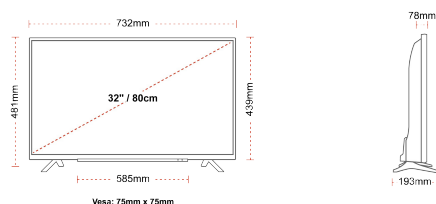

VERBINDING

GROOTTE

WEERGAVE

Schermgrootte (inch / cm)	32" / 80cm
Paneltype	Directe achtergrondverlichting (DLED)
Resolutie	FHD (1920 x 1080)
Helderheid	250

GELUID

Dolby Audio™	Ja
Geluidsuitgang stroom (RMS)	2x6W
Luidspreker type	Omlaag vuren
Interne subwoofer	Nee
Geluidsmodi	Muziek, film, spraak, klassiek, plat, gebruiker
DTS	Ja
Equalizer	5 band
Onkyo	Nee

MECHANISCH

Afmetingen met verpakking (mm)	795 x 128 x 530
Afmetingen zonder verpakking (mm)	732 x 193 x 481
Afmetingen zonder standaard (mm)	732 x 78 x 439
Brutogewicht (kg)	7
Nettogewicht (kg)	4,7
VESA (wandmontage) BxH	75mm x 75mm
Schroef maat	M4