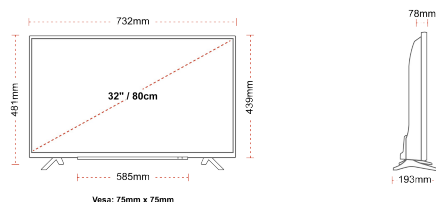

VERBINDING

GROOTTE

WEERGAVE

Schermgrootte (inch / cm)	32" / 80cm
Paneltype	Directe achtergrondverlichting (DLED)
Resolutie	FHD (1920 x 1080)
Helderheid	250

GELUID

Dolby Audio™	Ja
Geluidsuitgang stroom (RMS)	2x6W
Luidspreker type	Omlaag vuren
Interne subwoofer	Nee
Geluidsmodi	Muziek, film, spraak, klassiek, plat, gebruiker
DTS	Ja
Equalizer	5 band
Onkyo	Nee

MECHANISCH

Afmetingen met verpakking (mm)	795 x 128 x 530
Afmetingen zonder verpakking (mm)	732 x 193 x 481
Afmetingen zonder standaard (mm)	732 x 78 x 439
Brutogewicht (kg)	7
Nettogewicht (kg)	4,7
VESA (wandmontage) BxH	75mm x 75mm
Schroef maat	M4