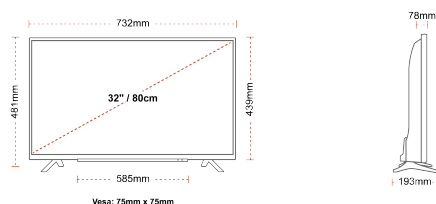

## WEERGAVE

|                           |                                       |
|---------------------------|---------------------------------------|
| Schermgrootte (inch / cm) | 32" / 80cm                            |
| Paneltype                 | Directe achtergrondverlichting (DLED) |
| Resolutie                 | FHD (1920 x 1080)                     |
| Helderheid                | 250                                   |

## MECHANISCH

|                                   |                 |
|-----------------------------------|-----------------|
| Afmetingen met verpakking (mm)    | 795 x 128 x 530 |
| Afmetingen zonder verpakking (mm) | 732 x 193 x 481 |
| Afmetingen zonder standaard (mm)  | 732 x 78 x 439  |
| Brutogewicht (kg)                 | 7               |
| Nettogewicht (kg)                 | 4,7             |
| VESA (wandmontage) BxH            | 75mm x 75mm     |
| Schroef maat                      | M4              |