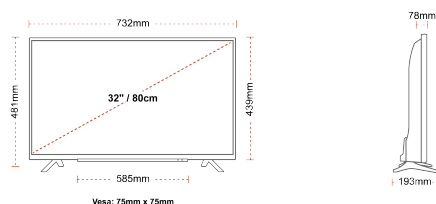

VERBINDING

GROOTTE

WEERGAVE

Schermgrootte (inch / cm)	32" / 80cm
Paneltype	Direct Back Light (DLED)
Resolutie	FHD (1920 x 1080)
Helderheid	250

GELUID

Dolby Audio™	Ja
Geluidsuitgang stroom (RMS)	2x6W
Luidspreker type	Down Firing
Interne subwoofer	Nee
Geluidsmodi	Muziek, film, spraak, klassiek, plat, gebruiker
DTS	Ja
Equalizer	5 band
Onkyo	Nee

MECHANISCH

Afmetingen met verpakking (mm)	795 x 128 x 530
Afmetingen zonder verpakking (mm)	732 x 193 x 481
Afmetingen zonder standaard (mm)	732 x 78 x 439
Brutogewicht (kg)	7
Nettogewicht (kg)	4,7
VESA (wandmontage) BxH	75mm x 75mm
Schroef maat	M4