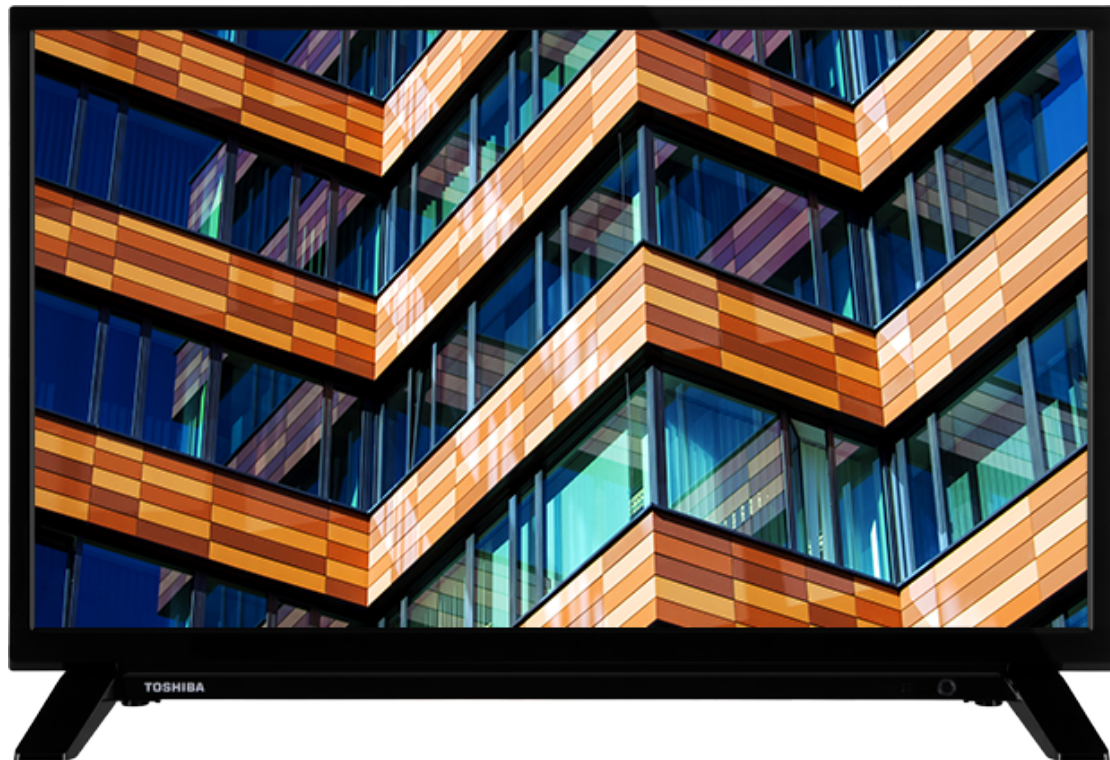

TOSHIBA

LL2B Series

32LL2B63DG

EAN: 5055862331002

 **INTEGRATED**
M A N U A L

 **Dolby Audio**

 **1080p FULL HD**

 **SMART TV**

Stimuleer uw honger naar hoogwaardig home-entertainment. Geniet van talloze films en tv-shows en bekroonde Prime Originals.

alexa | built-in

Met het ingebouwde microfoonsysteem aan, wordt je tv zelf een Alexa-apparaat. Je kunt Alexa vragen om van kanaal te veranderen, apps te openen, naar films en shows te zoeken, muziek af te spelen en meer

SCREEN SHARE

Deel uw mooiste herinneringen. Geef foto's weer van uw smartphone of tablet op het grote scherm van uw Toshiba televisie.

F

32kWh/1000

HOOGTEPUNTEN

- ⊗ Full HD
- ⊗ 3x HDMI, 2x USB
- ⊗ Smart TV
- ⊗ Internal WLAN
- ⊗ Bluetooth

VERBINDING

GROOTTE

WEERGAVE

Schermgrootte (inch / cm)	32" / 80cm
Paneltype	Direct Back Light (DLED)
Resolutie	FHD (1920 x 1080)
Helderheid	250

GELUID

Dolby Audio™	Ja
Geluidsuitgang stroom (RMS)	2x6W
Luidspreker type	Down Firing
Interne subwoofer	Nee
Geluidsmodi	Muziek, film, spraak, klassiek, plat, gebruiker
DTS	Ja
Equalizer	5 band
Onkyo	Nee