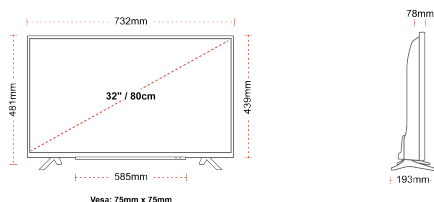

VERBINDING

GROOTTE

WEERGAVE

Schermgrootte (inch / cm)	32" / 80cm
Paneltype	Direct Back Light (DLED)
Resolutie	FHD (1920 x 1080)
Helderheid	250

GELUID

Dolby Audio™	Ja
Geluidsuitgang stroom (RMS)	2x6W
Luidspreker type	Down Firing
Interne subwoofer	Nee
Geluidsmodi	Muziek, film, spraak, klassiek, plat, gebruiker
DTS	Ja
Equalizer	5 band
Onkyo	Nee

MECHANISCH

Afmetingen met verpakking (mm)	795 x 128 x 530
Afmetingen zonder verpakking (mm)	732 x 193 x 481
Afmetingen zonder standaard (mm)	732 x 78 x 439
Brutogewicht (kg)	7
Nettogewicht (kg)	4,7
VESA (wandmontage) BxH	75mm x 75mm
Schroef maat	M4