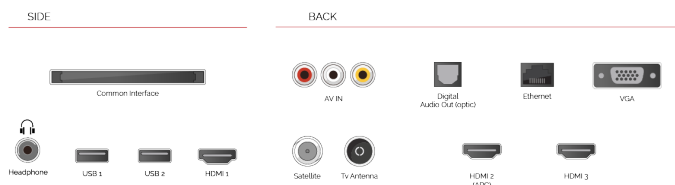

Stimuleer uw honger naar hoogwaardig home-entertainment. Geniet van talloze films en tv-shows en bekroonde Prime Originals.

alexa | built-in

Met het ingebouwde microfoonsysteem aan, wordt je tv zelf een Alexa-apparaat. Je kunt Alexa vragen om van kanaal te veranderen, apps te openen, naar films en shows te zoeken, muziek af te spelen en meer

SCREEN SHARE

Deel uw mooiste herinneringen. Geef foto's weer van uw smartphone of tablet op het grote scherm van uw Toshiba televisie.

F

32kWh/1000

HOOGTEPUNTEN

- ⊗ Full HD
- ⊗ 3x HDMI, 2x USB
- ⊗ Smart TV
- ⊗ Internal WLAN
- ⊗ Bluetooth

VERBINDING

GROOTTE

WEERGAVE

Schermgrootte (inch / cm)	32" / 80cm
Paneltype	Direct Back Light (DLED)
Resolutie	FHD (1920 x 1080)
Helderheid	250

GELUID

Dolby Audio™	Ja
Geluidsuitgang stroom (RMS)	2x6W
Luidspreker type	Down Firing
Interne subwoofer	Nee
Geluidsmodi	Muziek, film, spraak, klassiek, plat, gebruiker
DTS	Ja
Equalizer	5 band
Onkyo	Nee