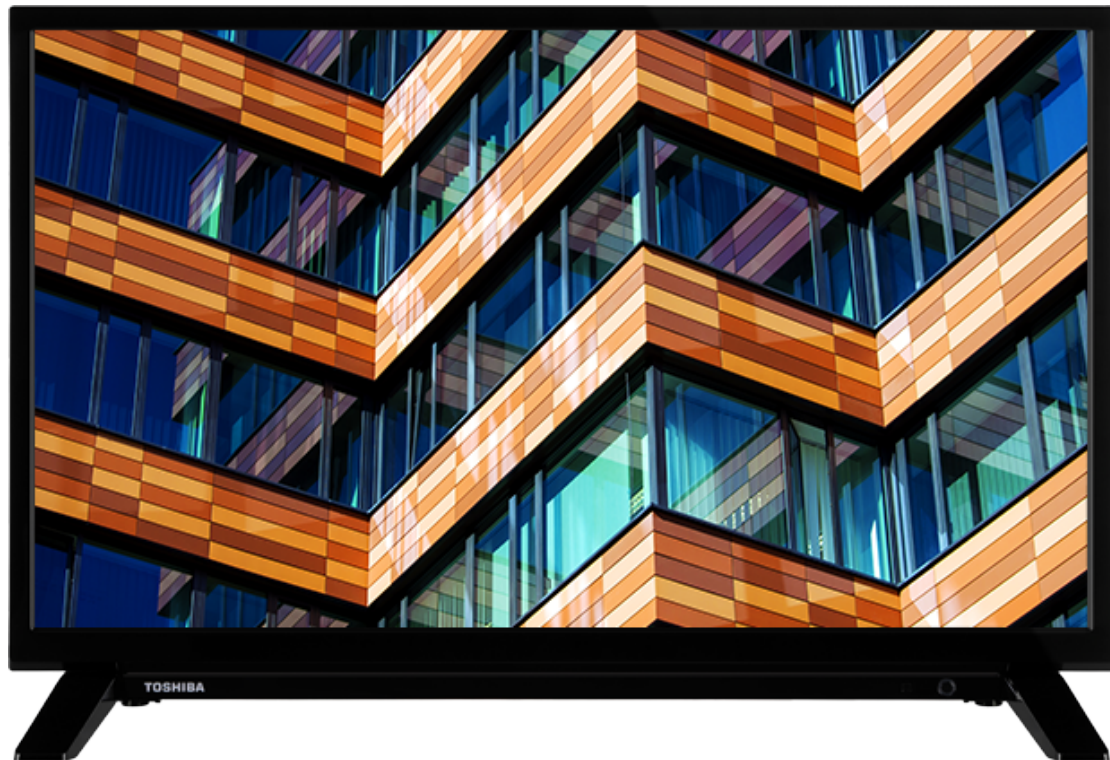

TOSHIBA

LL2B Series

32LL2B63DG

EAN: 5055862331002

 **INTEGRATED**
M A N U A L

 **Dolby Audio**

 **FULL HD**

 **SMART TV**

Stimuleer uw honger naar hoogwaardig home-entertainment. Geniet van talloze films en tv-shows en bekroonde Prime Originals.

alexa | built-in

Met het ingebouwde microfoonsysteem aan, wordt je tv zelf een Alexa-apparaat. Je kunt Alexa vragen om van kanaal te veranderen, apps te openen, naar films en shows te zoeken, muziek af te spelen en meer

SCREEN SHARE

Deel uw mooiste herinneringen. Geef foto's weer van uw smartphone of tablet op het grote scherm van uw Toshiba televisie.

F

32kWh/1000

HOOGTEPUNTEN

- ⊗ Full HD
- ⊗ 3x HDMI, 2x USB
- ⊗ Smart TV
- ⊗ Internal WLAN
- ⊗ Bluetooth

VERBINDING

GROOTTE

WEERGAVE

Schermgrootte (inch / cm)	32" / 80cm
Paneltype	Direct Back Light (DLED)
Resolutie	FHD (1920 x 1080)
Helderheid	250

GELUID

Dolby Audio™	Ja
Geluidsuitgang stroom (RMS)	2x6W
Luidspreker type	Down Firing
Interne subwoofer	Nee
Geluidsmodi	Muziek, film, spraak, klassiek, plat, gebruiker
DTS	Ja
Equalizer	5 band
Onkyo	Nee