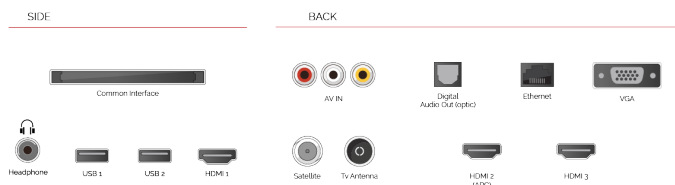

Met het ingebouwde microfoonsysteem aan, wordt je tv zelf een Alexa-apparaat. Je kunt Alexa vragen om van kanaal te veranderen, apps te openen, naar films en shows te zoeken, muziek af te spelen en meer

SCREEN SHARE

Deel uw mooiste herinneringen. Geef foto's weer van uw smartphone of tablet op het grote scherm van uw Toshiba televisie.

F

32kWh/1000

HOOGTEPUNTEN

- ⊗ Full HD
- ⊗ 3x HDMI, 2x USB
- ⊗ Smart TV
- ⊗ Internal WLAN
- ⊗ Bluetooth

VERBINDING

GROOTTE

WEERGAVE

Schermgrootte (inch / cm)	32" / 80cm
Paneltype	Direct Back Light (DLED)
Resolutie	FHD (1920 x 1080)
Helderheid	250

GELUID

Dolby Audio™	Ja
Geluidsuitgang stroom (RMS)	2x6W
Luidspreker type	Down Firing
Interne subwoofer	Nee
Geluidsmodi	Muziek, film, spraak, klassiek, plat, gebruiker
DTS	Ja
Equalizer	5 band
Onkyo	Nee