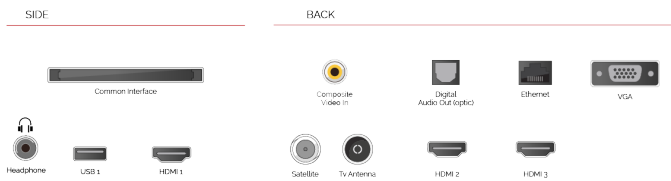

F

32kWh/1000

G

HDR
 45kWh/1000

HOOGTEPUNTEN

- ⊗ Full HD
- ⊗ 3x HDMI, 1x USB
- ⊗ Smart TV
- ⊗ Internal WLAN & Bluetooth
- ⊗ Alexa Built-in
- ⊗ Works With Google

VERBINDING

GROOTTE

WEERGAVE

Schermgrootte (inch / cm)	32" / 80cm
Paneltype	Direct Back Light (DLED)
Resolutie	FHD (1920 x 1080)
Helderheid	250

GELUID

Dolby Audio™	Ja
Geluidsuitgang stroom (RMS)	2x6W
Luidspreker type	Down Firing
Interne subwoofer	Nee
DTS	Ja
Equalizer	5 band
Onkyo	Nee