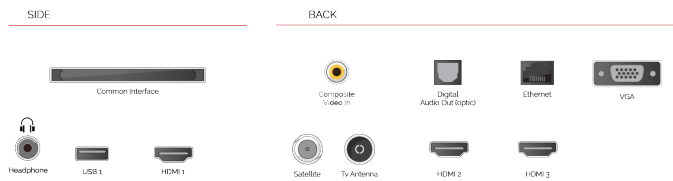

Met het ingebouwde microfoonsysteem aan, wordt je tv zelf een Alexa-apparaat. Je kunt Alexa vragen om van kanaal te veranderen, apps te openen, naar films en shows te zoeken, muziek af te spelen en meer

F

32kWh/1000

G

HDR
 45kWh/1000

HOOGTEPUNTEN

- ⊗ Full HD
- ⊗ 3x HDMI, 1x USB
- ⊗ Smart TV
- ⊗ Internal WLAN & Bluetooth
- ⊗ Alexa Built-in
- ⊗ Works With Google

VERBINDING

GROOTTE

WEERGAVE

Schermgrootte (inch / cm)	32" / 80cm
Paneltype	Direct Back Light (DLED)
Resolutie	FHD (1920 x 1080)
Helderheid	250

GELUID

Dolby Audio™	Ja
Geluidsuitgang stroom (RMS)	2x6W
Luidspreker type	Down Firing
Interne subwoofer	Nee
DTS	Ja
Equalizer	5 band
Onkyo	Nee