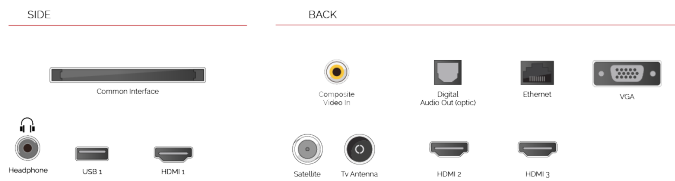

VERBINDING

GROOTTE