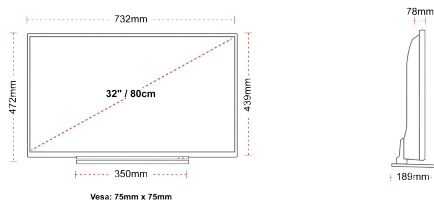

WEERGAVE

Schermgrootte (inch / cm)	32" / 80cm
Paneltype	Direct Back Light (DLED)
Resolutie	FHD (1920 x 1080)
Helderheid	250

GELUID

Dolby Audio™	Ja
Geluidsuitgang stroom (RMS)	2x6W
Luidspreker type	Down Firing
Interne subwoofer	Nee
DTS	Ja
Equalizer	5 band
Onkyo	Nee

MECHANISCH

Afmetingen met verpakking (mm)	795 X 128 X 530
Afmetingen zonder verpakking (mm)	732 x 189 x 472
Afmetingen zonder standaard (mm)	732 x 78 x 439
Brutogewicht (kg)	7
Nettogewicht (kg)	5
VESA (wandmontage) BxH	75mm x 75mm
Schroef maat	M4