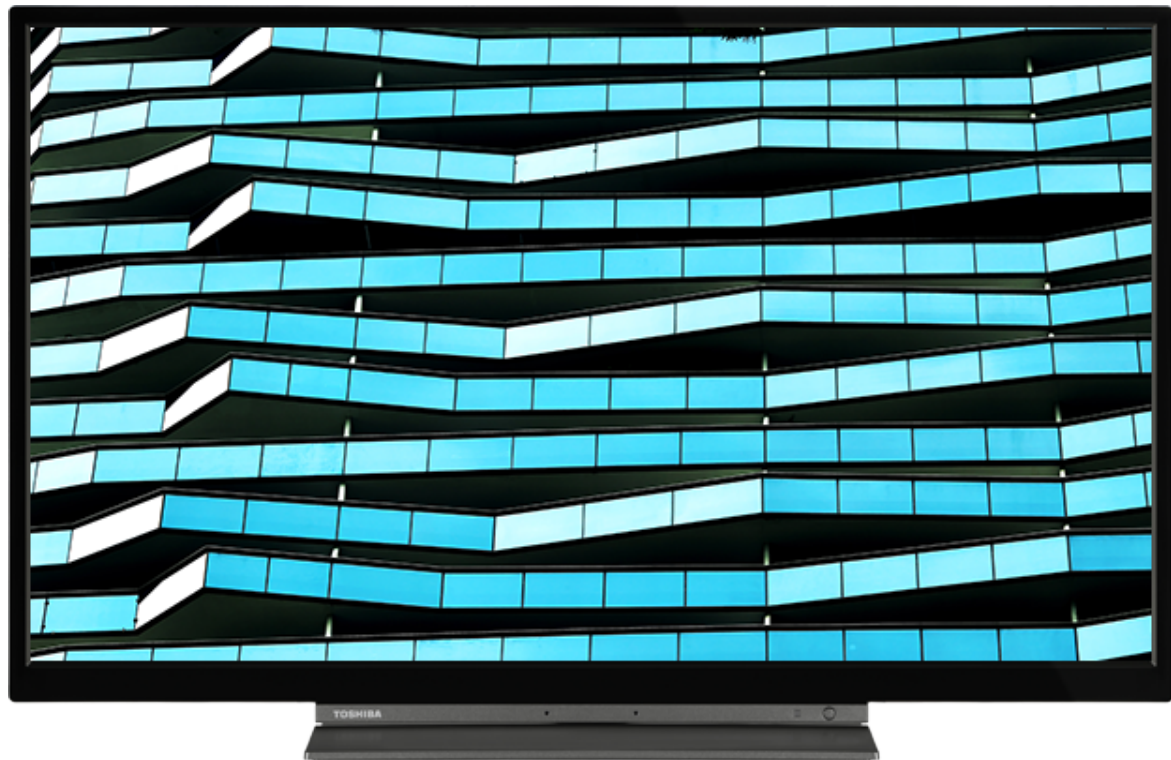

TOSHIBA

LK3C Series

32LK3C63DG

EAN: 5055862333532

 SMART TV  FULL HD  Dolby Audio  SCREEN SHARE  prime video

Onze tv's bieden u meer manieren om toegang te krijgen tot HDR-inhoud en ondersteunen niet alleen het standaard HDR-videoformaat, HDR10, maar ook Hybrid Log Gamma of HLG. Deze compatibiliteit met HLG maakt onze modellen toekomstbestendig, zodat u op een dag HDR-uitzendingen via de ether kunt bekijken.

Met het ingebouwde microfoonsysteem aan, wordt je tv zelf een Alexa-apparaat. Je kunt Alexa vragen om van kanaal te veranderen, apps te openen, naar films en shows te zoeken, muziek af te spelen en meer

WEERGAVE

Schermgrootte (inch / cm)	32" / 80cm
Paneltype	Direct Back Light (DLED)
Resolutie	FHD (1920 x 1080)
Helderheid	250

GELUID

Dolby Audio™	Ja
Geluidsuitgang stroom (RMS)	2x6W
Luidspreker type	Down Firing
Interne subwoofer	Nee
DTS	Ja
Equalizer	5 band
Onkyo	Nee