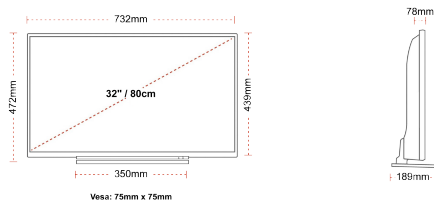

## WEERGAVE

Schermgrootte (inch / cm)	32" / 80cm
Paneltype	Direct Back Light (DLED)
Resolutie	FHD (1920 x 1080)
Helderheid	250

## MECHANISCH

Afmetingen met verpakking (mm)	795 X 128 X 530
Afmetingen zonder verpakking (mm)	732 x 189 x 472
Afmetingen zonder standaard (mm)	732 x 78 x 439
Brutogewicht (kg)	7
Nettogewicht (kg)	5
VESA (wandmontage) BxH	75mm x 75mm
Schroef maat	M4