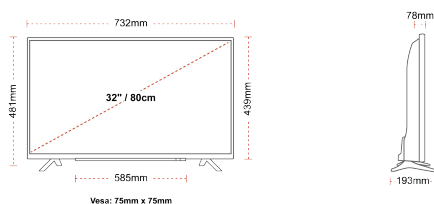

WEERGAVE

Schermgrootte (inch / cm)	32" / 80cm
Paneltype	DLED
Resolutie	FHD (1920 x 1080)
Helderheid	250

GELUID

Dolby Audio™	Ja
Geluidsuitgang stroom (RMS)	2x6W
Luidspreker type	Down Firing
Interne subwoofer	Nee
Geluidsmodi	Muziek, film, spraak, klassiek, plat, gebruiker
DTS	Nee
Equalizer	5 band
Onkyo	Nee

ACCESSOIRES

Afstandsbediening	Ja
Afstandsbediening batterij	Ja
Aan de slag	Ja
Kleine afstandsbediening	Nee
RC Bluetooth-ondersteuning	Ja

VIDEO

Wide Color Gamut	Nee
HDR	Ja
Dolby Vision HDR	Nee
TRU Flow	Nee
TRU Resolution	Nee
TRU Micro Dimming	Nee

TUNER / UITZENDING

HEVC (H.265) Decoder	Ja
Type tuner	HD DVB-T2/C/S2
UHD van satelliet	Nee
Dual Tuner	Nee
Elektronische zendergids (EZG)	Ja
Automatische zoekopdracht	Ja
Zender opslagcapaciteit (Analoog)	200
Zender opslagcapaciteit (Digital S/S2)	10000
Zender opslagcapaciteit (Digital T/T2/C)	1000

AANSLUITINGEN

CI+	Ja
HDMI™	3 HDMI
USB	2 USB
Component (YPbPr) in	via VGA
Samengestelde Video/Audio in	Ja
Scart	Nee
Ethernet	Ja
Hoofdtelefoon Uit	Ja
Antenne-input	Ja
VGA (PC in - D-Sub15)	Ja

SMART TV-FUNCTIES

HBBTV ver 2.0.2	Ja
Audio-Video Sharing (AVS)	Nee
Smart Portal	Nee
Toshiba TV Smart Center	Ja
Internetbrowser	Nee
Netflix	Ja
YouTube™	Ja
Bluetooth	Ja
Beeld spiegelen	Nee
Prime Video	Ja
Google Assistant	Ja
Amazon Alexa	Nee

MECHANISCH

Afmetingen met verpakking (mm)	795 x 128 x 530
Afmetingen zonder verpakking (mm)	732 x 193 x 481
Afmetingen zonder standaard (mm)	732 x 78 x 439
Brutogewicht (kg)	7,0
Nettogewicht (kg)	4,7
VESA (wandmontage) BxH	75mm x 75mm
Schroef maat	M4

STROOM / ENERGIE

Stand-by stroomverbruik (Gemiddelde)	<0.5W
Operationele spanning - Frequentie	220-240V AC
12V TV (Mobile TV)	Nee