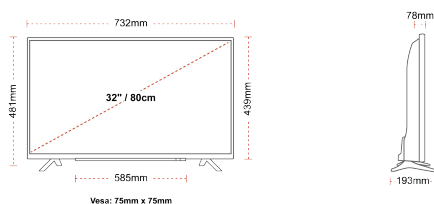

## WEERGAVE

Schermgrootte (inch / cm)	32" / 80cm
Paneltype	DLED
Resolutie	FHD (1920 x 1080)
Helderheid	250

## MECHANISCH

Afmetingen met verpakking (mm)	795 x 128 x 530
Afmetingen zonder verpakking (mm)	732 x 193 x 481
Afmetingen zonder standaard (mm)	732 x 78 x 439
Brutogewicht (kg)	7,0
Nettogewicht (kg)	4,7
VESA (wandmontage) BxH	75mm x 75mm
Schroef maat	M4