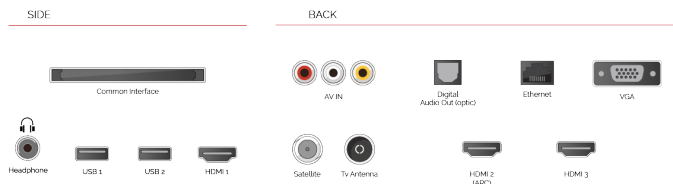

Geniet van het type geluid dat u normaal verwacht in een bioscoopzaal. Geniet van authentieke dialoog en hoor meer van de actie op het scherm dankzij Dolby Audio™.

F

32kWh/1000

F

HDR
 32kWh/1000

HOOGTEPUNTEN

- ⊞ Android TV
- ⊞ Google Assistant
- ⊞ Chromecast Built in
- ⊞ Google Play Store
- ⊞ 3x HDMI, 2x USB
- ⊞ Internal WLAN & Bluetooth

VERBINDING

GROOTTE

WEERGAVE

Schermgrootte (inch / cm)	32" / 80cm
Paneltype	Directe achtergrondverlichting (DLED)
Resolutie	FHD (1920 x 1080)
Helderheid	250