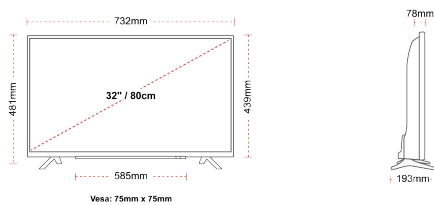

- ⊞ Android TV
- ⊞ Google Assistant
- ⊞ Chromecast Built in
- ⊞ Google Play Store
- ⊞ 3x HDMI, 2x USB
- ⊞ Internal WLAN & Bluetooth

VERBINDING

GROOTTE

WEERGAVE

Schermgrootte (inch / cm)	32" / 80cm
Paneltype	Directe achtergrondverlichting (DLED)
Resolutie	FHD (1920 x 1080)
Helderheid	250

MECHANISCH

Afmetingen met verpakking (mm)	795 x 128 x 530
Afmetingen zonder verpakking (mm)	732 x 193 x 481
Afmetingen zonder standaard (mm)	732 x 78 x 439
Brutogewicht (kg)	7
Nettogewicht (kg)	4,7
VESA (wandmontage) BxH	75mm x 75mm
Schroef maat	M4