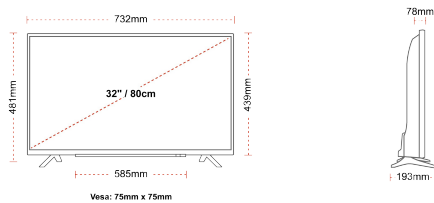

- ⊞ Android TV
- ⊞ Google Assistant
- ⊞ Chromecast Built in
- ⊞ Google Play Store
- ⊞ 3x HDMI, 2x USB
- ⊞ Internal WLAN & Bluetooth

VERBINDING

GROOTTE

WEERGAVE

Schermgrootte (inch / cm)	32" / 80cm
Paneltype	Directe achtergrondverlichting (DLED)
Resolutie	FHD (1920 x 1080)
Helderheid	250

MECHANISCH

Afmetingen met verpakking (mm)	795 x 128 x 530
Afmetingen zonder verpakking (mm)	732 x 193 x 481
Afmetingen zonder standaard (mm)	732 x 78 x 439
Brutogewicht (kg)	7
Nettogewicht (kg)	4,7
VESA (wandmontage) BxH	75mm x 75mm
Schroef maat	M4