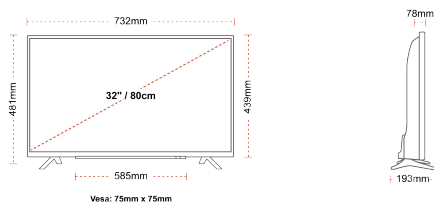

## WEERGAVE

Schermgrootte (inch / cm)	32" / 80cm
Paneltype	Directe achtergrondverlichting (DLED)
Resolutie	FHD (1920 x 1080)
Helderheid	250

## MECHANISCH

Afmetingen met verpakking (mm)	795 x 128 x 530
Afmetingen zonder verpakking (mm)	732 x 193 x 481
Afmetingen zonder standaard (mm)	732 x 78 x 439
Brutogewicht (kg)	7
Nettogewicht (kg)	4,7
VESA (wandmontage) BxH	75mm x 75mm
Schroef maat	M4