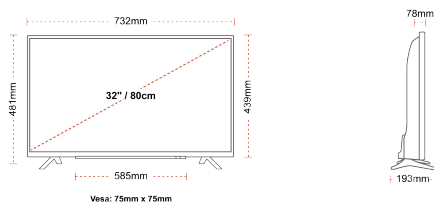

## WEERGAVE

Schermgrootte (inch / cm)	32\"/>
---------------------------	--------

## MECHANISCH

Afmetingen met verpakking (mm)	795 x 128 x 530
Afmetingen zonder verpakking (mm)	732 x 193 x 481
Afmetingen zonder standaard (mm)	732 x 78 x 439
Brutogewicht (kg)	7
Nettogewicht (kg)	4,7
VESA (wandmontage) BxH	75mm x 75mm
Schroef maat	M4