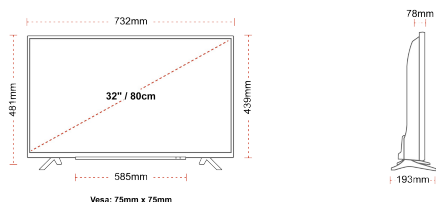

## WEERGAVE

Schermgrootte (inch / cm)	32" / 80cm
Paneltype	Direct Back Light (DLED)
Resolutie	FHD (1920 x 1080)
Helderheid	250

## MECHANISCH

Afmetingen met verpakking (mm)	795 x 128 x 530
Afmetingen zonder verpakking (mm)	732 x 193 x 481
Afmetingen zonder standaard (mm)	732 x 78 x 439
Brutogewicht (kg)	7
Nettogewicht (kg)	4,7
VESA (wandmontage) BxH	75mm x 75mm
Schroef maat	M4