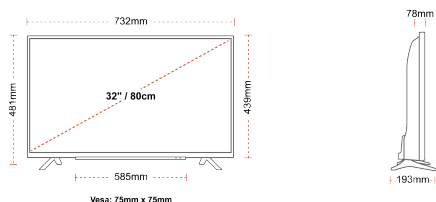

F

32kWh/1000

HOOGTEPUNTEN

- ⊕ Full HD
- ⊕ 2x HDMI, 1x USB
- ⊕ Smart TV
- ⊕ Internal WLAN

VERBINDING

GROOTTE

WEERGAVE

Schermgrootte (inch / cm)	32" / 80cm
Paneltype	Direct Back Light (DLED)
Resolutie	FHD (1920 x 1080)
Helderheid	250

MECHANISCH

Afmetingen met verpakking (mm)	795 x 128 x 530
Afmetingen zonder verpakking (mm)	732 x 193 x 481
Afmetingen zonder standaard (mm)	732 x 78 x 439
Brutogewicht (kg)	7
Nettogewicht (kg)	4,7
VESA (wandmontage) BxH	75mm x 75mm
Schroef maat	M4