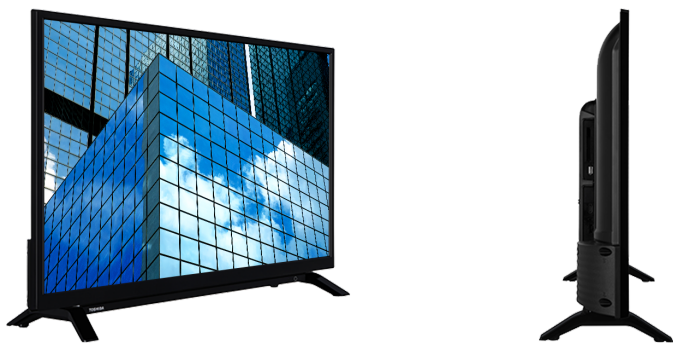

F

32kWh/1000

HOOGTEPUNTEN

- ⊕ Full HD
- ⊕ 2x HDMI, 1x USB
- ⊕ Smart TV
- ⊕ Internal WLAN