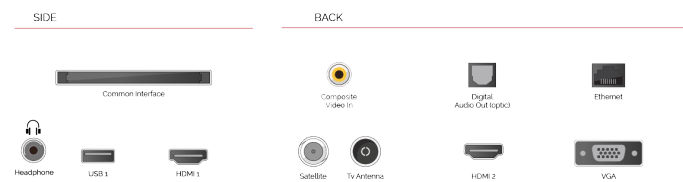

VERBINDING

GROOTTE