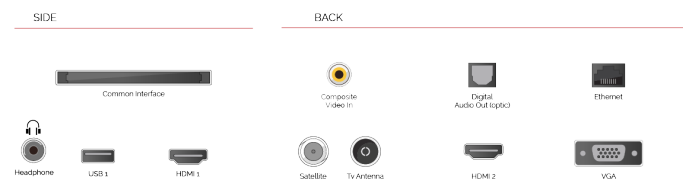

HDMI®

HIGH-DEFINITION MULTIMEDIA INTERFACE

Ontworpen met twee of meer HDMI™-poorten, Toshiba TV maken het eenvoudig voor u een verbinding te maken met meerdere HD-apparaten.

USB MEDIA PLAYER

Als u een USB-opslagapparaat verbindt met uw Toshiba TV kunt u al uw gedownloade muziek en films playbacken op het grote scherm.

F

32kWh/1000

HOOGTEPUNTEN

- ⊕ Full HD
- ⊕ 2x HDMI, 1x USB
- ⊕ Smart TV
- ⊕ Internal WLAN

VERBINDING

GROOTTE

WEERGAVE

Schermgrootte (inch / cm)	32" / 80cm
Paneltype	Direct Back Light (DLED)
Resolutie	FHD (1920 x 1080)
Helderheid	250