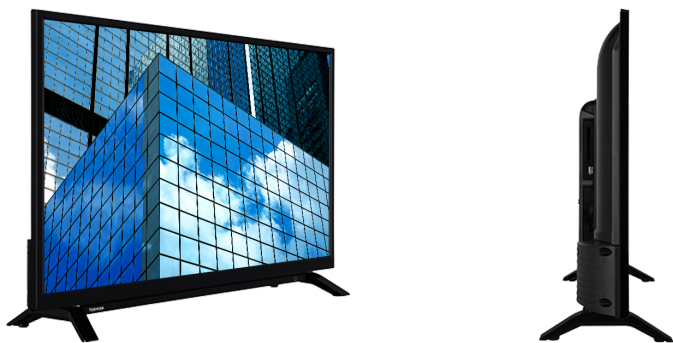

1080p FULL HD

Geniet van een perfecte beeldkwaliteit met een Toshiba Full HD TV. Met een schermresolutie van 1080p kunt u genieten van haarscherpe helderheid en ongelofelijke beelddetails en kleuren.

SMART TV

Een hele nieuwe wereld van entertainment wacht op u op uw Toshiba-tv met groot scherm en dat is allemaal slechts één klik verwijderd. Kies uit Toshiba's enorme aanbod aan muziek-, video-, tv- en sociale media-apps. Met Netflix®, Prime Video of YouTube™ vindt u tal van 4K-inhoud.

HDMI®

HIGH-DEFINITION MULTIMEDIA INTERFACE

Ontworpen met twee of meer HDMI™-poorten, Toshiba TV maken het eenvoudig voor u een verbinding te maken met meerdere HD-apparaten.

USB MEDIA PLAYER

Als u een USB-opslagapparaat verbindt met uw Toshiba TV kunt u al uw gedownloade muziek en films playbacken op het grote scherm.

F

32kWh/1000

HOOGTEPUNTEN

- ⊕ Full HD
- ⊕ 2x HDMI, 1x USB
- ⊕ Smart TV
- ⊕ Internal WLAN

VERBINDING

GROOTTE

WEERGAVE

Schermgrootte (inch / cm)	32" / 80cm
Paneltype	Direct Back Light (DLED)
Resolutie	FHD (1920 x 1080)
Helderheid	250