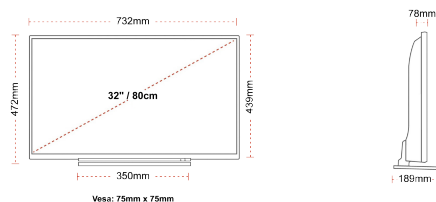

## WEERGAVE

Schermgrootte (inch / cm)	32" / 80cm
Paneltype	DLED
Resolutie	HD Ready (1366 x 768)
Helderheid	250

## MECHANISCH

Afmetingen met verpakking (mm)	795 x 128 x 530
Afmetingen zonder verpakking (mm)	732 x 189 x 472
Afmetingen zonder standaard (mm)	732 x 78 x 439
Brutogewicht (kg)	7,0
Nettogewicht (kg)	5,0
VESA (wandmontage) BxH	75mm x 75mm
Schroef maat	M4