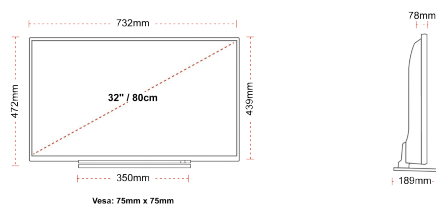

WEERGAVE

Schermgrootte (inch / cm)	32" / 80cm
Paneltype	DLED
Resolutie	FHD (1920 x 1080)
Helderheid	250

GELUID

Dolby Audio™	Ja
Geluidsuitgang stroom (RMS)	2x6W
Luidspreker type	Down Firing
Interne subwoofer	Nee
Geluidsmodi	Muziek, film, spraak, klassiek, plat, gebruiker
DTS	Nee
Equalizer	5 band
Onkyo	Nee

ACCESSOIRES

Afstandsbediening	Ja
Afstandsbediening batterij	Ja
Aan de slag	Ja
Kleine afstandsbediening	Nee
RC Bluetooth-ondersteuning	Ja

VIDEO

Wide Color Gamut	Nee
HDR	Ja
Dolby Vision HDR	Nee
TRU Flow	Nee
TRU Resolution	Nee
TRU Micro Dimming	Nee

TUNER / UITZENDING

HEVC (H.265) Decoder	Ja
Type tuner	HD DVB-T2/C/S2
UHD van satelliet	Nee
Dual Tuner	Nee
Elektronische zendergids (EZG)	Ja
Automatische zoekopdracht	Ja
Zender opslagcapaciteit (Analoog)	200
Zender opslagcapaciteit (Digital S/S2)	10000
Zender opslagcapaciteit (Digital T/T2/C)	1000

AANSLUITINGEN

CI+	Ja
HDMI™	3 HDMI
USB	2 USB
Component (YPbPr) in	via VGA
Samengestelde Video/Audio in	Ja
Scart	Nee
Ethernet	Ja
Hoofdtelefoon Uit	Ja
Antenne-input	Ja
VGA (PC in - D-Sub15)	Ja

SMART TV-FUNCTIES

HBBTV ver 2.0.2	Ja
Audio-Video Sharing (AVS)	Nee
Smart Portal	Nee
Toshiba TV Smart Center	Ja
Internetbrowser	Nee
Netflix	Ja
YouTube™	Ja
Bluetooth	Ja
Beeld spiegelen	Ja
Prime Video	Ja
Google Assistant	Ja
Amazon Alexa	Nee

MECHANISCH

Afmetingen met verpakking (mm)	795 x 128 x 530
Afmetingen zonder verpakking (mm)	732 x 189 x 472
Afmetingen zonder standaard (mm)	732 x 78 x 439
Brutogewicht (kg)	7
Nettogewicht (kg)	5
VESA (wandmontage) BxH	75mm x 75mm
Schroef maat	M4

STROOM / ENERGIE

Stand-by stroomverbruik (Gemiddelde)	<0.5W
Operationele spanning - Frequentie	220-240V AC
12V TV (Mobile TV)	Nee