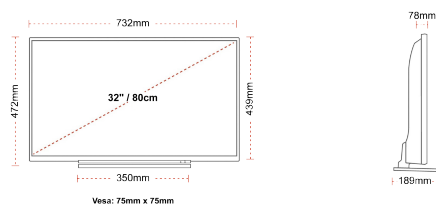

## WEERGAVE

Schermgrootte (inch / cm)	32" / 80cm
Paneltype	DLED
Resolutie	FHD (1920 x 1080)
Helderheid	250

## MECHANISCH

Afmetingen met verpakking (mm)	795 x 128 x 530
Afmetingen zonder verpakking (mm)	732 x 189 x 472
Afmetingen zonder standaard (mm)	732 x 78 x 439
Brutogewicht (kg)	7
Nettogewicht (kg)	5
VESA (wandmontage) BxH	75mm x 75mm
Schroef maat	M4