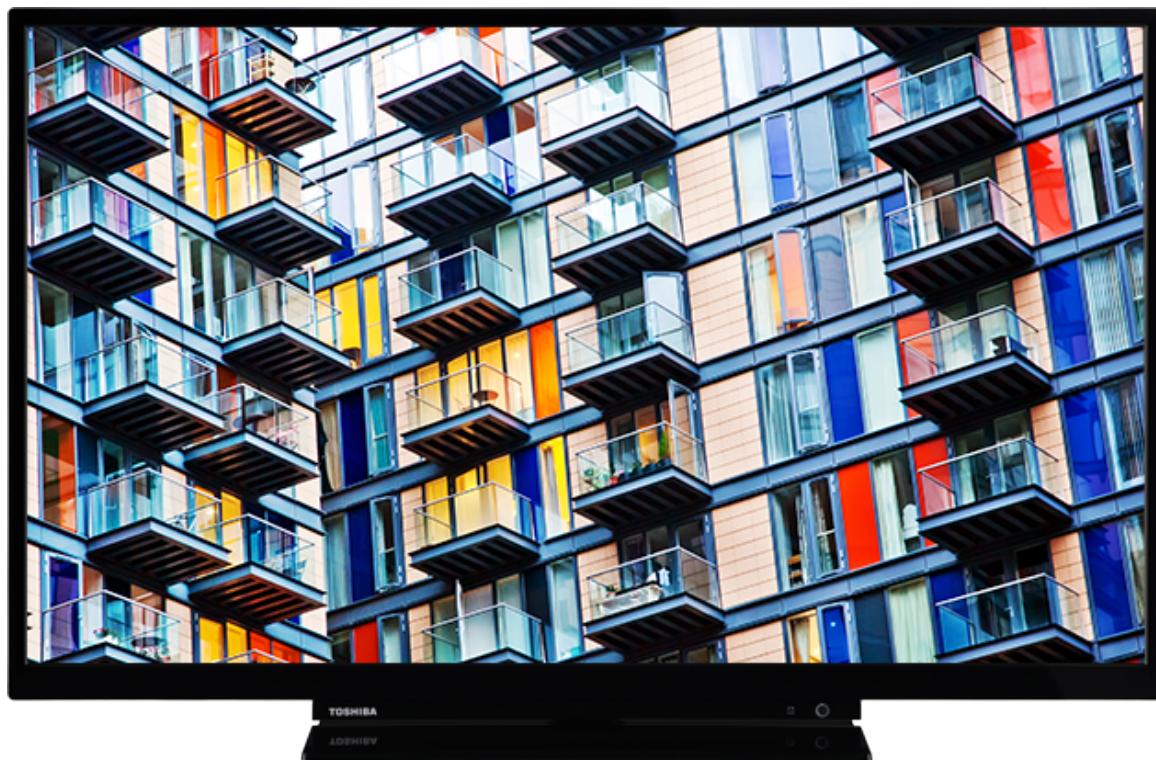

TOSHIBA

L30 Series

32L3063DG

EAN: 5055862331057

USB MEDIA PLAYER

SECURE
SMART TV

NETFLIX

prime video

built-in

SCREEN SHARE

INTEGRATED
MANUAL

Dolby Audio

Geniet van het type geluid dat u normaal verwacht in een bioscoopzaal. Geniet van authentieke dialoog en hoor meer van de actie op het scherm dankzij Dolby Audio™.

FULL HD

Geniet van een perfecte beeldkwaliteit met een Toshiba Full HD TV. Met een schermresolutie van 1080p kunt u genieten van haarscherpe helderheid en ongelofelijke beelddetails en kleuren.

SMART TV

Een hele nieuwe wereld van entertainment wacht op u op uw Toshiba-tv met groot scherm en dat is allemaal slechts één klik verwijderd. Kies uit Toshiba's enorme aanbod aan muziek-, video-, tv- en sociale media-apps. Met Netflix®, Prime Video of YouTube™ vindt u tal van 4K-inhoud.