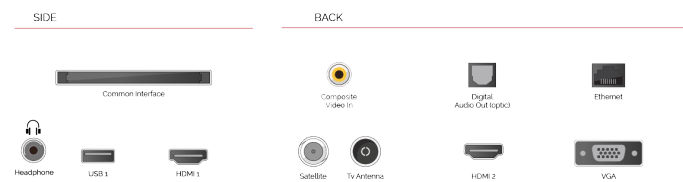

HDMI®

HIGH-DEFINITION MULTIMEDIA INTERFACE

Ontworpen met twee of meer HDMI™-poorten, Toshiba TV maken het eenvoudig voor u een verbinding te maken met meerdere HD-apparaten.

F

32kWh/1000

HOOGTEPUNTEN

- ⊗ Full HD
- ⊗ 2x HDMI, 1x USB
- ⊗ Smart TV
- ⊗ Internal WLAN

VERBINDING

GROOTTE

WEERGAVE

| | |
|---------------------------|-------------------|
| Schermgrootte (inch / cm) | 32" / 80cm |
| Paneltype | DLED |
| Resolutie | FHD (1920 x 1080) |
| Helderheid | 250 |

GELUID