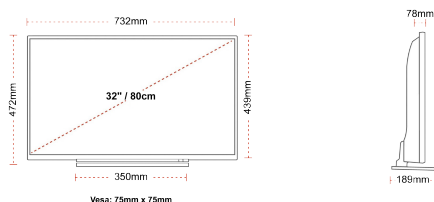

VERBINDING

GROOTTE

WEERGAVE

| | |
|---------------------------|-------------------|
| Schermgrootte (inch / cm) | 32" / 80cm |
| Paneltype | DLED |
| Resolutie | FHD (1920 x 1080) |
| Helderheid | 250 |

GELUID

MECHANISCH

| | |
|-----------------------------------|-----------------|
| Afmetingen met verpakking (mm) | 795 x 128 x 530 |
| Afmetingen zonder verpakking (mm) | 732 x 189 x 472 |
| Afmetingen zonder standaard (mm) | 732 x 78 x 439 |
| Brutogewicht (kg) | 7,0 |
| Nettogewicht (kg) | 5,0 |
| VESA (wandmontage) BxH | 75mm x 75mm |
| Schroef maat | M4 |