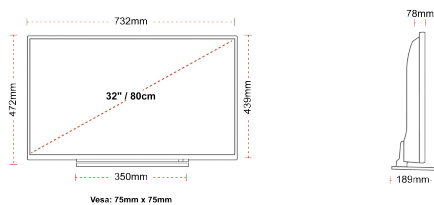

VERBINDING

GROOTTE

WEERGAVE

| | |
|---------------------------|-------------------|
| Schermgrootte (inch / cm) | 32" / 80cm |
| Paneltype | DLED |
| Resolutie | FHD (1920 x 1080) |
| Helderheid | 250 |

GELUID

MECHANISCH

| | |
|-----------------------------------|-----------------|
| Afmetingen met verpakking (mm) | 795 x 128 x 530 |
| Afmetingen zonder verpakking (mm) | 732 x 189 x 472 |
| Afmetingen zonder standaard (mm) | 732 x 78 x 439 |
| Brutogewicht (kg) | 7,0 |
| Nettogewicht (kg) | 5,0 |
| VESA (wandmontage) BxH | 75mm x 75mm |
| Schroef maat | M4 |