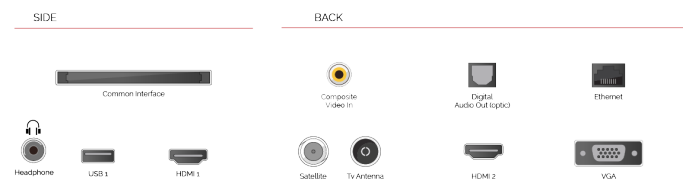

HDMI®

HIGH-DEFINITION MULTIMEDIA INTERFACE

Ontworpen met twee of meer HDMI™-poorten, Toshiba TV maken het eenvoudig voor u een verbinding te maken met meerdere HD-apparaten.

F

32kWh/1000

HOOGTEPUNTEN

- ⊕ Full HD
- ⊕ 2x HDMI, 1x USB
- ⊕ Smart TV
- ⊕ Internal WLAN

VERBINDING

GROOTTE

WEERGAVE

Schermgrootte (inch / cm)	32" / 80cm
Paneltype	DLED
Resolutie	FHD (1920 x 1080)
Helderheid	250

GELUID

Dolby Audio™	Ja
Geluidsuitgang stroom (RMS)	2x6W
Luidspreker type	Down Firing
Interne subwoofer	Nee
Geluidsmodi	Muziek, film, spraak, klassiek, plat, gebruiker
DTS	Nee
Equalizer	5 band
Onkyo	Nee