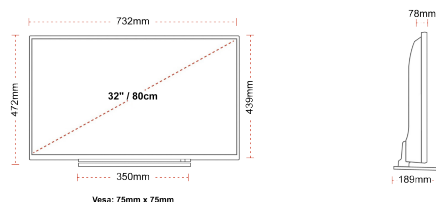

VERBINDING

GROOTTE

WEERGAVE

Schermgrootte (inch / cm)	32" / 80cm
Paneltype	DLED
Resolutie	FHD (1920 x 1080)
Helderheid	250

GELUID

Dolby Audio™	Ja
Geluidsuitgang stroom (RMS)	2x6W
Luidspreker type	Down Firing
Interne subwoofer	Nee
Geluidsmodi	Muziek, film, spraak, klassiek, plat, gebruiker
DTS	Nee
Equalizer	5 band
Onkyo	Nee

MECHANISCH

Afmetingen met verpakking (mm)	795 x 128 x 530
Afmetingen zonder verpakking (mm)	732 x 189 x 472
Afmetingen zonder standaard (mm)	732 x 78 x 439
Brutogewicht (kg)	7,0
Nettogewicht (kg)	5,0
VESA (wandmontage) BxH	75mm x 75mm
Schroef maat	M4