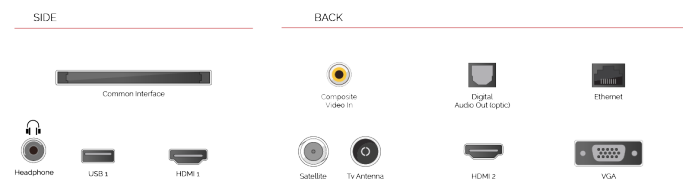

HDMI®

HIGH-DEFINITION MULTIMEDIA INTERFACE

Ontworpen met twee of meer HDMI™-poorten, Toshiba TV maken het eenvoudig voor u een verbinding te maken met meerdere HD-apparaten.

F

32kWh/1000

HOOGTEPUNTEN

- ⊕ Full HD
- ⊕ 2x HDMI, 1x USB
- ⊕ Smart TV
- ⊕ Internal WLAN

VERBINDING

GROOTTE

WEERGAVE

| | |
|---------------------------|-------------------|
| Schermgrootte (inch / cm) | 32" / 80cm |
| Paneltype | DLED |
| Resolutie | FHD (1920 x 1080) |
| Helderheid | 250 |

GELUID