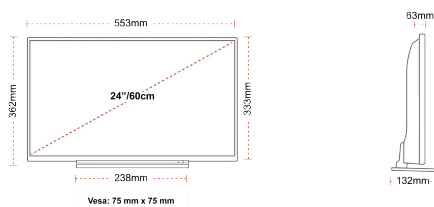

## WEERGAVE

Schermgrootte (inch / cm)	24" / 60cm
Paneltype	Edge LED (ELED)
Resolutie	HD Ready (1366 x 768)
Helderheid	220

## MECHANISCH

Afmetingen met verpakking (mm)	625 x 110 x 460
Afmetingen zonder verpakking (mm)	553 x 132 x 362
Afmetingen zonder standaard (mm)	553 x 63 x 333
Brutogewicht (kg)	6
Nettogewicht (kg)	3,4
VESA (wandmontage) BxH	75mm x 75mm
Schroef maat	M4