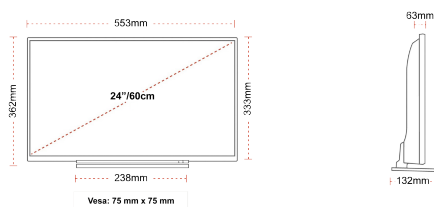

BACK

GROOTTE

WEERGAVE

Schermgrootte (inch / cm)	24" / 60cm
Paneltype	Edge LED (ELED)
Resolutie	HD Ready (1366 x 768)
Helderheid	220

GELUID

Dolby Audio™	Ja
Geluidsuitgang stroom (RMS)	2x2.5W
Luidspreker type	Down Firing
Interne subwoofer	Nee
DTS	Ja
Equalizer	5 band
Onkyo	Nee

MECHANISCH

Afmetingen met verpakking (mm)	625 x 110 x 460
Afmetingen zonder verpakking (mm)	553 x 132 x 362
Afmetingen zonder standaard (mm)	553 x 63 x 333
Brutogewicht (kg)	6
Nettogewicht (kg)	3,4
VESA (wandmontage) BxH	75mm x 75mm
Schroef maat	M4