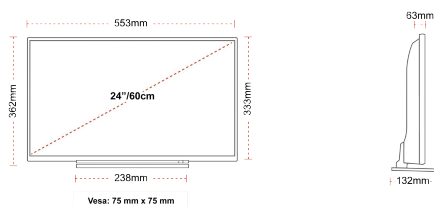

WEERGAVE

Schermgrootte (inch / cm)	24" / 60cm
Paneltype	Edge LED (ELED)
Resolutie	HD Ready (1366 x 768)
Helderheid	220

GELUID

Dolby Audio™	Ja
Geluidsuitgang stroom (RMS)	2x2.5W
Luidspreker type	Down Firing
Interne subwoofer	Nee
Geluidsmodi	Muziek, film, spraak, klassiek, plat, gebruiker
DTS	Nee
Equalizer	5 band
Onkyo	Nee

MECHANISCH

Afmetingen met verpakking (mm)	625 x 110 x 460
Afmetingen zonder verpakking (mm)	553 x 132 x 362
Afmetingen zonder standaard (mm)	553 x 63 x 333
Brutogewicht (kg)	6
Nettogewicht (kg)	4
VESA (wandmontage) BxH	75mm x 75mm
Schroef maat	M4