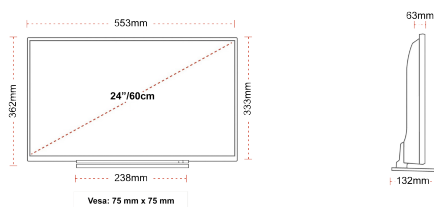

## WEERGAVE

Schermgrootte (inch / cm)	24" / 60cm
Paneltype	Edge LED (ELED)
Resolutie	HD Ready (1366 x 768)
Helderheid	220

## MECHANISCH

Afmetingen met verpakking (mm)	625 x 110 x 460
Afmetingen zonder verpakking (mm)	553 x 132 x 362
Afmetingen zonder standaard (mm)	553 x 63 x 333
Brutogewicht (kg)	6
Nettogewicht (kg)	4
VESA (wandmontage) BxH	75mm x 75mm
Schroef maat	M4