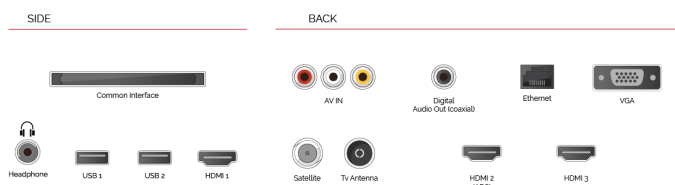

VERBINDING

GROOTTE