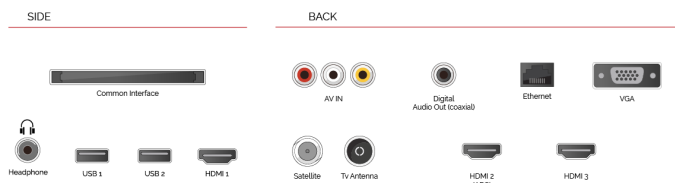

F

22kWh/1000

F

HDR
 22kWh/1000

HOOGTEPUNTEN

- ⊗ Android TV
- ⊗ Google Assistant
- ⊗ Chromecast Built in
- ⊗ Google Play Store
- ⊗ 3x HDMI, 2x USB
- ⊗ Internal WLAN & Bluetooth

VERBINDING

GROOTTE

WEERGAVE

Schermgrootte (inch / cm)	24" / 60cm
Paneltype	Edge LED (ELED)
Resolutie	HD Ready (1366 x 768)
Helderheid	220

GELUID

Dolby Audio™	Ja
Geluidsuitgang stroom (RMS)	2x2.5W
Luidspreker type	Down Firing
Interne subwoofer	Nee
Geluidsmodi	Muziek, film, spraak, klassiek, plat, gebruiker
DTS	Nee
Equalizer	5 band
Onkyo	Nee