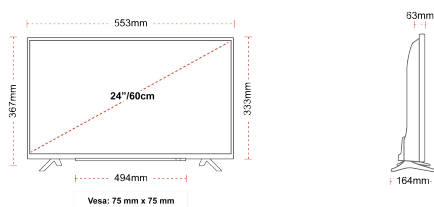

WEERGAVE

Schermgrootte (inch / cm)	24" / 60cm
Paneltype	Edge LED (ELED)
Resolutie	HD Ready (1366 x 768)
Helderheid	220

GELUID

Dolby Audio™	Ja
Geluidsuitgang stroom (RMS)	2x2.5W
Luidspreker type	Down Firing
Interne subwoofer	Nee
Geluidsmodi	Muziek, film, spraak, klassiek, plat, gebruiker
DTS	Nee
Equalizer	5 band
Onkyo	Nee

ACCESSOIRES

Afstandsbediening	Ja
Afstandsbediening batterij	Ja
Aan de slag	Ja
Kleine afstandsbediening	Nee
RC Bluetooth-ondersteuning	Ja

VIDEO

Wide Color Gamut	Nee
HDR	Ja
Dolby Vision HDR	Nee
TRU Flow	Nee
TRU Resolution	Nee
TRU Micro Dimming	Nee

TUNER / UITZENDING

HEVC (H.265) Decoder	Ja
Type tuner	HD DVB-T2/C/S2
UHD van satelliet	Nee
Dual Tuner	Nee
Elektronische zendergids (EZG)	Ja
Automatische zoekopdracht	Ja
Zender opslagcapaciteit (Analog)	200
Zender opslagcapaciteit (Digital S/S2)	10000
Zender opslagcapaciteit (Digital T/T2/C)	1000+1000

AANSLUITINGEN

CI+	Ja
HDMI™	3 HDMI
USB	2 USB
Component (YPbPr) in	via VGA
Samengestelde Video/Audio in	Ja
Scart	Nee
Ethernet	Ja
Hoofdtelefoon Uit	Ja
Antenne-input	Ja
VGA (PC in - D-Sub15)	Ja

SMART TV-FUNCTIES

HBBTV ver 2.0.2	Ja
Audio-Video Sharing (AVS)	Nee
Smart Portal	Nee
Toshiba TV Smart Center	Ja
Internetbrowser	Nee
Netflix	Ja
YouTube™	Ja
Bluetooth	Ja
Beeld spiegelen	Nee
Prime Video	Ja
Google Assistant	Google Assistant
Amazon Alexa	Nee

MECHANISCH

Afmetingen met verpakking (mm)	625 x 110 x 460
Afmetingen zonder verpakking (mm)	553 x 164 x 367
Afmetingen zonder standaard (mm)	553 x 63 x 333
Brutogewicht (kg)	6
Nettogewicht (kg)	3
VESA (wandmontage) BxH	75mm x 75mm
Schroef maat	M4

STROOM / ENERGIE

Stand-by stroomverbruik (Gemiddelde)	<0.5W
Operationele spanning - Frequentie	220-240V AC
12V TV (Mobile TV)	Nee