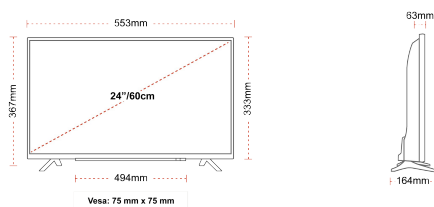

WEERGAVE

Schermgrootte (inch / cm)	24" / 60cm
Paneltype	Edge LED (ELED)
Resolutie	HD Ready (1366 x 768)
Helderheid	220

GELUID

Dolby Audio™	Ja
Geluidsuitgang stroom (RMS)	2x2.5W
Luidspreker type	Down Firing
Interne subwoofer	Nee
Geluidsmodi	Muziek, film, spraak, klassiek, plat, gebruiker
DTS	Nee
Equalizer	5 band
Onkyo	Nee

MECHANISCH

Afmetingen met verpakking (mm)	625 x 110 x 460
Afmetingen zonder verpakking (mm)	553 x 164 x 367
Afmetingen zonder standaard (mm)	553 x 63 x 333
Brutogewicht (kg)	6
Nettogewicht (kg)	3
VESA (wandmontage) BxH	75mm x 75mm
Schroef maat	M4