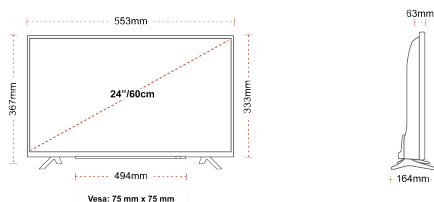

## WEERGAVE

Schermgrootte (inch / cm)	24" / 60cm
Paneltype	Edge LED (ELED)
Resolutie	HD Ready (1366 x 768)
Helderheid	220

## MECHANISCH

Afmetingen met verpakking (mm)	625 x 110 x 460
Afmetingen zonder verpakking (mm)	553 x 164 x 367
Afmetingen zonder standaard (mm)	553 x 63 x 333
Brutogewicht (kg)	6
Nettogewicht (kg)	3
VESA (wandmontage) BxH	75mm x 75mm
Schroef maat	M4