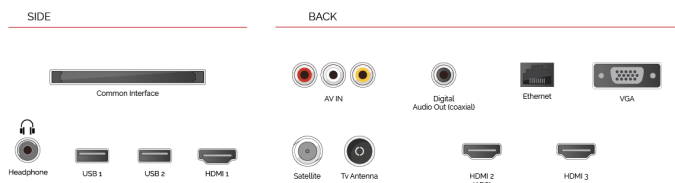

VERBINDING

GROOTTE