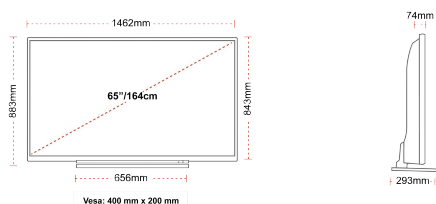

EKRANAS

Ekrano dydis (cm ir coliais)	65" / 164cm
Skydelio tipas	DLED
Skiriamoji geba	Ultra HD (3840 x 2160)
Ryškusumas	350

GARSAS

Dolby Audio™	Taip
Garso išvesties galia (RMS)	2x12W
Garsiakalbio tipas	Down Firing
Vidinė žemųjų dažnių kolonėlė	Ne
Modalitė audio	Music, Movie, Speech, Classic, Flat, User
DTS	Taip
Vienodintuvas	Taip
Onkyo	Sound by Onkyo

MECHANINIS

Matmenys su pakuote (mm)	1620 x 165 x 995
Dimensioni senza la confezione (mm)	1462 x 293 x 879
Matmenys be stovo (mm)	1462 x 74 x 843
Bendras svoris (kg)	31
Grynas svoris (kg)	24
VESA (tvirtinama prie sienos) WxH	400mm x 200mm
Varžto dydis	M6