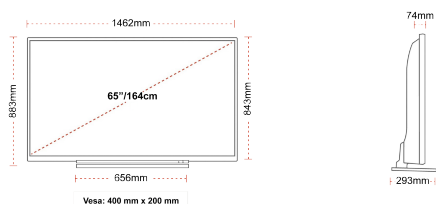

EKRANAS

Ekrano dydis (cm ir coliais)	65" / 164cm
Skydelio tipas	DLED
Skiriamoji geba	Ultra HD (3840 x 2160)
Ryškus	350

GARSAS

Dolby Audio™	Taip
Garso išvesties galia (RMS)	2x12W
Garsiakalbio tipas	Down Firing
Vidinė žemųjų dažnių kolonėlė	Ne
Modalitė audio	Music, Movie, Speech, Classic, Flat, User
DTS	Taip
Vienodintuvas	Taip
Onkyo	Sound by Onkyo

MECHANINIS

Matmenys su pakuote (mm)	1620 x 165 x 995
Dimensioni senza la confezione (mm)	1462 x 293 x 879
Matmenys be stovo (mm)	1462 x 74 x 843
Bendras svoris (kg)	31
Grynas svoris (kg)	24
VESA (tvirtinama prie sienos) WxH	400mm x 200mm
Varžto dydis	M6