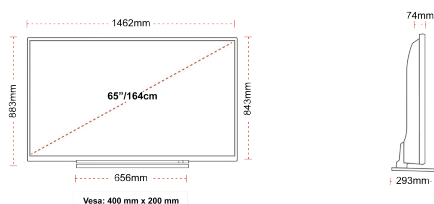

EKRANAS

Ekrano dydis (cm ir coliais)	65" / 164cm
Skydelio tipas	DLED
Skiriamoji geba	Ultra HD (3840 x 2160)
Ryškumas	350

GARSAS

Dolby Audio™	Taip
Garso išvesties galia (RMS)	2x12W
Garsiakalbio tipas	Down Firing
Vidinė žemųjų dažnių kolonėlė	Ne
Modalitė audio	Music, Movie, Speech, Classic, Flat, User
DTS	Taip
Vienodintuvas	Taip
Onkyo	Sound by Onkyo

MECHANINIS

Matmenys su pakuote (mm)	1620 x 165 x 995
Dimensioni senza la confezione (mm)	1462 x 293 x 879
Matmenys be stovo (mm)	1462 x 74 x 843
Bendras svoris (kg)	31
Grynas svoris (kg)	24
VESA (tvirtinama prie sienos) WxH	400mm x 200mm
Varžto dydis	M6