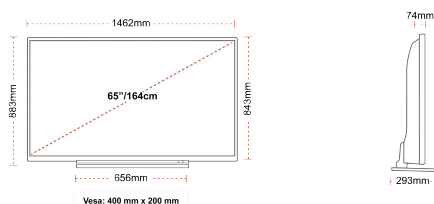

EKRANAS

Ekrano dydis (cm ir coliais)	65" / 164cm
Skydelio tipas	DLED
Skiriamoji geba	Ultra HD (3840 x 2160)
Ryškus	350

GARSAS

Dolby Audio™	Taip
Garso išvesties galia (RMS)	2x12W
Garsiakalbio tipas	Down Firing
Vidinė žemųjų dažnių kolonėlė	Ne
Modalitė audio	Music, Movie, Speech, Classic, Flat, User
DTS	Taip
Vienodintuvas	Taip
Onkyo	Sound by Onkyo

MECHANINIS

Matmenys su pakuote (mm)	1620 x 165 x 995
Dimensioni senza la confezione (mm)	1462 x 293 x 879
Matmenys be stovo (mm)	1462 x 74 x 843
Bendras svoris (kg)	31
Grynas svoris (kg)	24
VESA (tvirtinama prie sienos) WxH	400mm x 200mm
Varžto dydis	M6