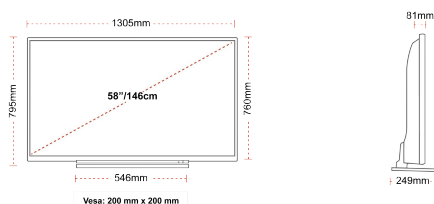

RYŠI

DYDŽIO

EKRANAS

Ekrano dydis (cm ir coliais)	58" / 146cm
Skydelio tipas	DLED
Skiriamoji geba	Ultra HD (3840 x 2160)
Ryškusumas	350

GARSAS

Dolby Audio™	Taip
Garso išvesties galia (RMS)	2x10W
Garsiakalbio tipas	Down Firing
Vidinė žemųjų dažnių kolonėlė	Ne
Modalitė audio	Music, Movie, Speech, Classic, Flat, User
DTS	Taip
Vienodintuvas	Taip
Onkyo	Sound by Onkyo

MECHANINIS

Matmenys su pakuote (mm)	1430 x 154 x 884
Dimensioni senza la confezione (mm)	1305 x 249 x 795
Matmenys be stovo (mm)	1305 x 81 x 760
Bendras svoris (kg)	22
Grynas svoris (kg)	18
VESA (tvirtinama prie sienos) WxH	200mm x 200mm
Varžto dydis	M