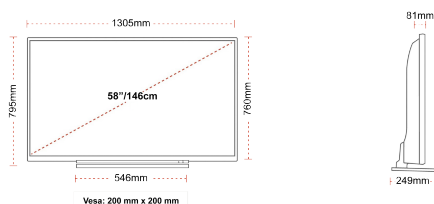

## EKRANAS

Ekrano dydis (cm ir coliais)	58" / 146cm
Skydelio tipas	DLED
Skiriamoji geba	Ultra HD (3840 x 2160)
Ryškusumas	350

## MECHANINIS

Matmenys su pakuote (mm)	1430 x 154 x 884
Dimensioni senza la confezione (mm)	1305 x 249 x 795
Matmenys be stovo (mm)	1305 x 81 x 760
Bendras svoris (kg)	22
Grynas svoris (kg)	18
VESA (tvirtinama prie sienos) WxH	200mm x 200mm
Varžto dydis	M