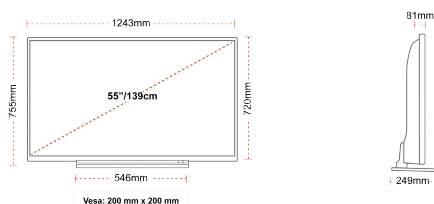

RYŠI

DYDŽIO

EKRANAS

Ekrano dydis (cm ir coliais)	55" / 139cm
Skydelio tipas	DLED
Skiriamoji geba	Ultra HD (3840 x 2160)
Ryškusumas	350

GARSAS

Dolby Audio™	Taip
Garso išvesties galia (RMS)	2x10W
Garsiakalbio tipas	Down Firing
Vidinė žemųjų dažnių kolonėlė	Ne
Modalitė audio	Music, Movie, Speech, Classic, Flat, User
DTS	Taip
Vienodintuvas	Taip
Onkyo	Sound by Onkyo

MECHANINIS

Matmenys su pakuote (mm)	1369 x 154 x 860
Dimensioni senza la confezione (mm)	1243 x 249 x 754
Matmenys be stovo (mm)	1243 x 81 x 719
Bendras svoris (kg)	21
Grynas svoris (kg)	16
VESA (tvirtinama prie sienos) WxH	200mm x 200mm
Varžto dydis	M6