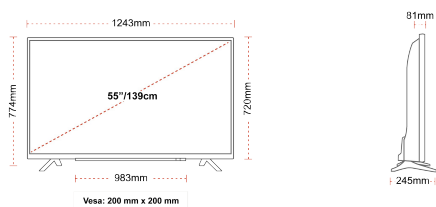

RYŠI

DYDŽIO

EKRANAS

Ekrano dydis (cm ir coliais)	55" / 139cm
Skydelio tipas	DLED
Skiriamoji geba	Ultra HD (3840 x 2160)
Ryškus	350

GARSAS

Dolby Audio™	Taip
Garso išvesties galia (RMS)	2x10W
Garsiakalbio tipas	Down Firing
Vidinė žemųjų dažnių kolonėlė	Ne
DTS	Taip
Vienodintuvas	5 band
Onkyo	Ne

MECHANINIS

Matmenys su pakuote (mm)	1369 x 154 x 860
Dimensijos senza la confezione (mm)	1243 x 245 x 765
Matmenys be stovo (mm)	1243 x 81 x 719
Bendras svoris (kg)	19
Grynasis svoris (kg)	14
VESA (tvirtinama prie sienos) WxH	200mm x 200mm
Varžto dydis	M6