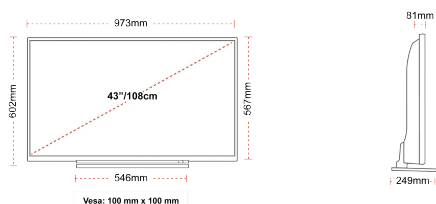

RYŠI

DYDŽIO

EKRANAS

Ekrano dydis (cm ir coliais)	43" / 108cm
Skydelio tipas	DLED
Skiriamoji geba	Ultra HD (3840 x 2160)
Ryškusumas	350

GARSAS

Dolby Audio™	Taip
Garso išvesties galia (RMS)	2x10W
Garsiakalbio tipas	Down Firing
Vidinė žemųjų dažnių kolonėlė	Ne
Modalitė audio	Music, Movie, Speech, Classic, Flat, User
DTS	Taip
Vienodintuvas	Taip
Onkyo	Sound by Onkyo

MECHANINIS

Matmenys su pakuote (mm)	1085 x 154 x 710
Dimensioni senza la confezione (mm)	973 x 249 x 599
Matmenys be stovo (mm)	973 x 81 x 567
Bendras svoris (kg)	14
Grynas svoris (kg)	10
VESA (tvirtinama prie sienos) WxH	100mm x 100mm
Varžto dydis	M4