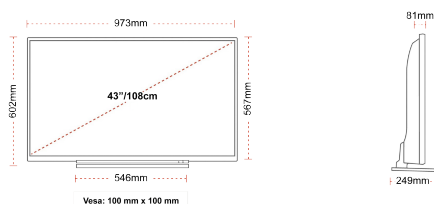

RYŠI

DYDŽIO

EKRANAS

Ekrano dydis (cm ir coliais)	43" / 108cm
Skydelio tipas	DLED
Skiriamoji geba	Ultra HD (3840 x 2160)
Ryškusumas	350

GARSAS

Dolby Audio™	Taip
Garso išvesties galia (RMS)	2x10W
Garsiakalbio tipas	Down Firing
Vidinė žemųjų dažnių kolonėlė	Ne
Modalitė audio	Music, Movie, Speech, Classic, Flat, User
DTS	Taip
Vienodintuvas	Taip
Onkyo	Sound by Onkyo

MECHANINIS

Matmenys su pakuote (mm)	1085 x 154 x 710
Dimensioni senza la confezione (mm)	973 x 249 x 599
Matmenys be stovo (mm)	973 x 81 x 567
Bendras svoris (kg)	14
Grynas svoris (kg)	10
VESA (tvirtinama prie sienos) WxH	100mm x 100mm
Varžto dydis	M4