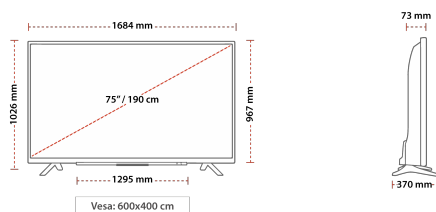

## SCHERMO

Dimensione Schermo (cm & pollici)	75" / 190cm
Tipo Pannello	D-LED
Risoluzione	UHD (3840 x 2160)

## DIMENSIONI E PESO

Dimensioni con la confezione (mm)	1948 x 210 x 1170
Dimensioni senza la confezione (mm)	370 x 1684 x 1026
Dimensioni senza il supporto (mm)	73 x 1684 x 967
Peso lordo (kg)	49
Peso netto (kg)	37
VESA (Installazione a parete) WxH	600 x 400