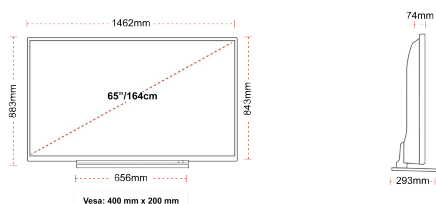

G

109kWh/1000

G

HDR
 149kWh/1000

CARATTERISTICHE PRINCIPALI

- ⊗ 4K HDR UHD
- ⊗ TRU Picture Engine
- ⊗ 3x HDMI, 2x USB
- ⊗ Dolby Vision HDR
- ⊗ HDR10 & HLG
- ⊗ Internal WLAN

CONNESSIONI

TAGLIA

SCHERMO

Dimensione Schermo (cm & pollici)	65" / 164cm
Tipo Pannello	Direct Back Light (DLED)
Risoluzione	Ultra HD (3840 x 2160)
Luminosità	350

AUDIO

Dolby Audio™	si
Potenza Uscita Audio (RMS)	2x12W
Tipo di altoparlante	Down Firing
Subwoofer interno	si
Modalità audio	Musica, Film, Discorso, Classico, Piatto, Utente
DTS	si
Equalizzatore	5 band
Onkyo	No

DIMENSIONI E PESO

Dimensioni con la confezione (mm)	1620 x 165 x 995
Dimensioni senza la confezione (mm)	1462 x 293 x 883
Dimensioni senza il supporto (mm)	1462 x 74 x 843
Peso lordo (kg)	31
Peso netto (kg)	24
VESA (Installazione a parete) WxH	400mm x 200mm
Dimensione della vite	M