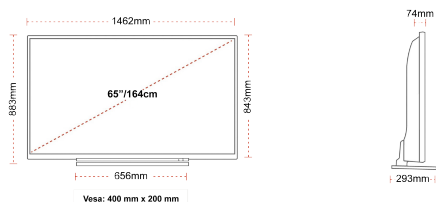

## SCHERMO

Dimensione Schermo (cm & pollici)	65" / 164cm
Tipo Pannello	Direct Back Light (DLED)
Risoluzione	Ultra HD (3840 x 2160)
Luminosità	350

## DIMENSIONI E PESO

Dimensioni con la confezione (mm)	1620 x 165 x 995
Dimensioni senza la confezione (mm)	1462 x 293 x 883
Dimensioni senza il supporto (mm)	1462 x 74 x 843
Peso lordo (kg)	31
Peso netto (kg)	24
VESA (Installazione a parete) WxH	400mm x 200mm
Dimensione della vite	M