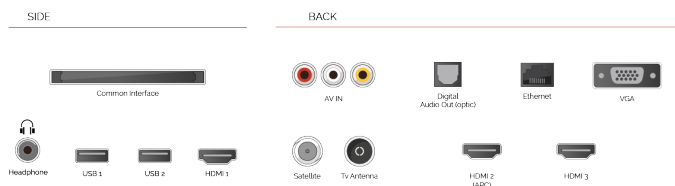

G

109kWh/1000

G

HDR
 149kWh/1000

CARATTERISTICHE PRINCIPALI

- ⊗ 4K HDR UHD
- ⊗ TRU Picture Engine
- ⊗ 3x HDMI, 2x USB
- ⊗ Dolby Vision HDR
- ⊗ HDR10 & HLG
- ⊗ Internal WLAN

CONNESSIONI

TAGLIA

SCHERMO

Dimensione Schermo (cm & pollici)	65" / 164cm
Tipo Pannello	Direct Back Light (DLED)
Risoluzione	Ultra HD (3840 x 2160)
Luminosità	350

AUDIO

Dolby Audio™	si
Potenza Uscita Audio (RMS)	2x12W
Tipo di altoparlante	Down Firing
Subwoofer interno	si
Modalità audio	Musica, Film, Discorso, Classico, Piatto, Utente
DTS	si
Equalizzatore	5 band
Onkyo	No