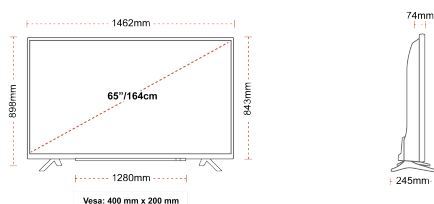

G

109kWh/1000

G

HDR
 149kWh/1000

CARATTERISTICHE PRINCIPALI

- ⊗ 4K HDR UHD
- ⊗ TRU Picture Engine
- ⊗ 3x HDMI, 2x USB
- ⊗ Dolby Vision HDR
- ⊗ HDR10 & HLG
- ⊗ Internal WLAN

CONNESSIONI

TAGLIA

SCHERMO

Dimensione Schermo (cm & pollici)	65" / 164cm
Tipo Pannello	Direct Back Light (DLED)
Risoluzione	Ultra HD (3840 x 2160)
Luminosità	350

AUDIO

Dolby Audio™	si
Potenza Uscita Audio (RMS)	2x12W
Tipo di altoparlante	Down Firing
Subwoofer interno	si
Modalità audio	Musica, Film, Discorso, Classico, Piatto, Utente
DTS	si
Equalizzatore	5 band
Onkyo	No

DIMENSIONI E PESO

Dimensioni con la confezione (mm)	1620 x 165 x 1010
Dimensioni senza la confezione (mm)	1462 x 245 x 898
Dimensioni senza il supporto (mm)	1462 x 74 x 843
Peso lordo (kg)	28
Peso netto (kg)	21
VESA (Installazione a parete) WxH	400mm x 200mm
Dimensione della vite	M