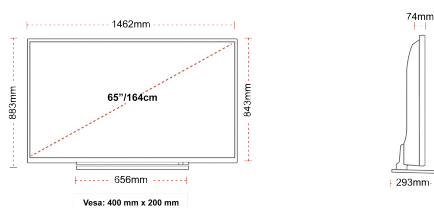

SCHERMO

Dimensione Schermo (cm & pollici)	65" / 164cm
Tipo Pannello	Direct Back Light (DLED)
Risoluzione	Ultra HD (3840 x 2160)
Luminosità	350

AUDIO

Dolby Audio™	Si
Potenza Uscita Audio (RMS)	2x12W
Tipo di altoparlante	Down Firing
Subwoofer interno	No
Modalità audio	Musica, Film, Discorso, Classico, Piatto, Utente
DTS	No
Equalizzatore	5 band
Onkyo	No

DIMENSIONI E PESO

Dimensioni con la confezione (mm)	1620 x 165 x 1010
Dimensioni senza la confezione (mm)	1462 x 293 x 883
Dimensioni senza il supporto (mm)	1462 x 74 x 843
Peso lordo (kg)	31
Peso netto (kg)	24
VESA (Installazione a parete) WxH	400mm x 200mm
Dimensione della vite	M6