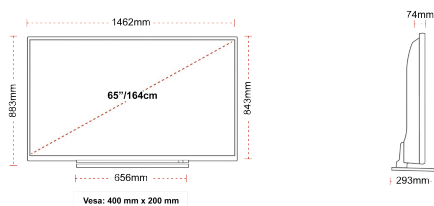

CONNESSIONI

TAGLIA

SCHERMO

Dimensione Schermo (cm & pollici)	65" / 164cm
Tipo Pannello	Direct Back Light (DLED)
Risoluzione	Ultra HD (3840 x 2160)
Luminosità	350

AUDIO

Dolby Audio™	Si
Potenza Uscita Audio (RMS)	2x12W
Tipo di altoparlante	Down Firing
Subwoofer interno	No
Modalità audio	Musica, Film, Discorso, Classico, Piatto, Utente
DTS	No
Equalizzatore	5 band
Onkyo	No

ACCESSORI

Telecomando	Si
Batteria telecomando	(AAA) x 2 Alkaline
Guida rapida all'avvio	Si
Telecomando piccolo	No

VIDEO

Wide Color Gamut	No
HDR	Si
Dolby Vision HDR	Si
TRU Flow	Si
TRU Resolution	Si
TRU Micro Dimming	Si

SINTONIZZATORE / TRASMISSIONE

Decoder HEVC (H.265)	Si
Tipo di sintonizzatore	HD DVB-T2/C/S2
UHD da Satellite	Si
Doppio Sintonizzatore	No
Guida elettronica ai programmi (EPG)	Si
Ricerca automatica	Si
Capacità di archiviazione programma (Analogica)	200
Capacità di archiviazione programma (Digitale S/S2)	1000B
Capacità di archiviazione programma (Digitale T/T2/C)	800

CONNETTIVITÀ

CI+	Si
HDMI™	3 HDMI
USB	1 USB
Ingresso componente (YPbPr)	No
Ingresso Video/Audio composito	No
Scart	No
Ethernet	Si
Uscita cuffie	Si
Ingresso antenna	Si
VGA (PC in - D-Sub15)	No

CARATTERISTICHE SMART TV

HBBTV ver 2.0.2	Si
Audio-Video Sharing (AVS)	Si
Smart Portal	Toshiba
Toshiba TV Smart Center	Si
browser Web	Si
Netflix	Si
YouTube™	Si
Bluetooth	No
Mirroring schermo	Miracast
Prime Video	Si
Google Assistant	Works with Google Assistant
Amazon Alexa	Built in Alexa

DIMENSIONI E PESO

Dimensioni con la confezione (mm)	1620 x 165 x 1010
Dimensioni senza la confezione (mm)	1462 x 293 x 883
Dimensioni senza il supporto (mm)	1462 x 74 x 843
Peso lordo (kg)	31
Peso netto (kg)	24
VESA (Installazione a parete) WxH	400mm x 200mm
Dimensione della vite	M6

POTENZA / ENERGIA

Consumo energetico in stand- by (Media)	<0.5W
Tensione di funzionamento - Frequenza	220-240V AC
12V TV (Mobile TV)	No