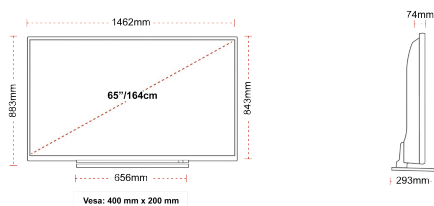

SCHERMO

Dimensione Schermo (cm & pollici)	65" / 164cm
Tipo Pannello	Direct Back Light (DLED)
Risoluzione	Ultra HD (3840 x 2160)
Luminosità	350

AUDIO

Dolby Audio™	Si
Potenza Uscita Audio (RMS)	2x12W
Tipo di altoparlante	Down Firing
Subwoofer interno	No
Modalità audio	Musica, Film, Discorso, Classico, Piatto, Utente
DTS	No
Equalizzatore	5 band
Onkyo	No

DIMENSIONI E PESO

Dimensioni con la confezione (mm)	1620 x 165 x 1010
Dimensioni senza la confezione (mm)	1462 x 293 x 883
Dimensioni senza il supporto (mm)	1462 x 74 x 843
Peso lordo (kg)	31
Peso netto (kg)	24
VESA (Installazione a parete) WxH	400mm x 200mm
Dimensione della vite	M6