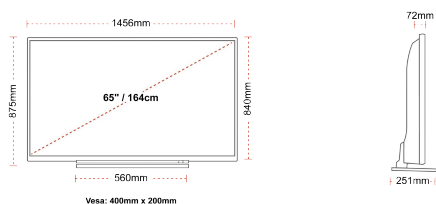

SCHERMO

Dimensione Schermo (cm & pollici)	65" / 164cm
Tipo Pannello	Direct Back Light (DLED)
Risoluzione	Ultra HD (3840 x 2160)
Luminosità	350

AUDIO

Dolby Audio™	si
Potenza Uscita Audio (RMS)	2x12W
Tipo di altoparlante	Down Firing
Subwoofer interno	No
Modalità audio	Intelligente, film, musica, notizie
DTS	si
Equalizzatore	5 band
Onkyo	si

DIMENSIONI E PESO

Dimensioni con la confezione (mm)	1620 x 165 x 1010
Dimensioni senza la confezione (mm)	1456 x 251 x 875
Dimensioni senza il supporto (mm)	1456 x 72 x 840
Peso lordo (kg)	32
Peso netto (kg)	25
VESA (Installazione a parete) WxH	400mm x 200mm
Dimensione della vite	M6