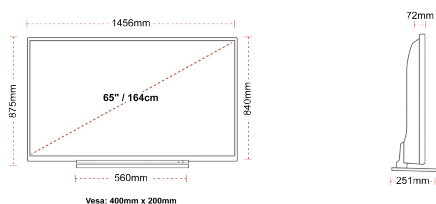

SCHERMO

Dimensione Schermo (cm & pollici)	65" / 164cm
Tipo Pannello	Direct Back Light (DLED)
Risoluzione	Ultra HD (3840 x 2160)
Luminosità	350

AUDIO

Dolby Audio™	si
Potenza Uscita Audio (RMS)	2x12W
Tipo di altoparlante	Down Firing
Subwoofer interno	No
Modalità audio	Intelligente, film, musica, notizie
DTS	si
Equalizzatore	5 band
Onkyo	si

ACCESSORI

Telecomando	si
Batteria telecomando	si
Guida rapida all'avvio	si
Telecomando piccolo	No
Supporto Bluetooth RC	si

VIDEO

Wide Color Gamut	No
HDR	si
Modalità immagine (Picture Modes)	Utente, Standard, Vivace, Sport, Film, Gioco
Dolby Vision HDR	si
TRU Flow	No
TRU Resolution	si
TRU Micro Dimming	si

SINTONIZZATORE / TRASMISSIONE

Decoder HEVC (H.265)	si
Tipo di sintonizzatore	HD DVB-T2/C/S2
UHD da Satellite	si
Doppio Sintonizzatore	No
Guida elettronica ai programmi (EPG)	si
Ricerca automatica	si
Capacità di archiviazione programma (Analogica)	200
Capacità di archiviazione programma (Digitale S/S2)	10000
Capacità di archiviazione programma (Digitale T/T2/C)	1000+1000

CONNETTIVITÀ

CI+	si
HDMI™	4 HDMI
USB	2 USB
Ingresso componente (YPbPr)	via VGA
Ingresso Video/Audio composito	si
Scart	No
Ethernet	si
Uscita cuffie	si
Ingresso antenna	si
VGA (PC in - D-Sub15)	si

CARATTERISTICHE SMART TV

HBBTV ver 2.0.2	si
Audio-Video Sharing (AVS)	No
Smart Portal	Android TV
Toshiba TV Smart Center	si
browser Web	No
Netflix	si
YouTube™	si
Bluetooth	si
Mirroring schermo	Chromecast
Prime Video	si
Google Assistant	Google Assistant
Amazon Alexa	No

DIMENSIONI E PESO

Dimensioni con la confezione (mm)	1620 x 165 x 1010
Dimensioni senza la confezione (mm)	1456 x 251 x 875
Dimensioni senza il supporto (mm)	1456 x 72 x 840
Peso lordo (kg)	32
Peso netto (kg)	25
VESA (Installazione a parete) WxH	400mm x 200mm
Dimensione della vite	M6

POTENZA / ENERGIA

Consumo energetico in stand-by (Media)	<0.5W
Tensione di funzionamento - Frequenza	220-240V AC
12V TV (Mobile TV)	No