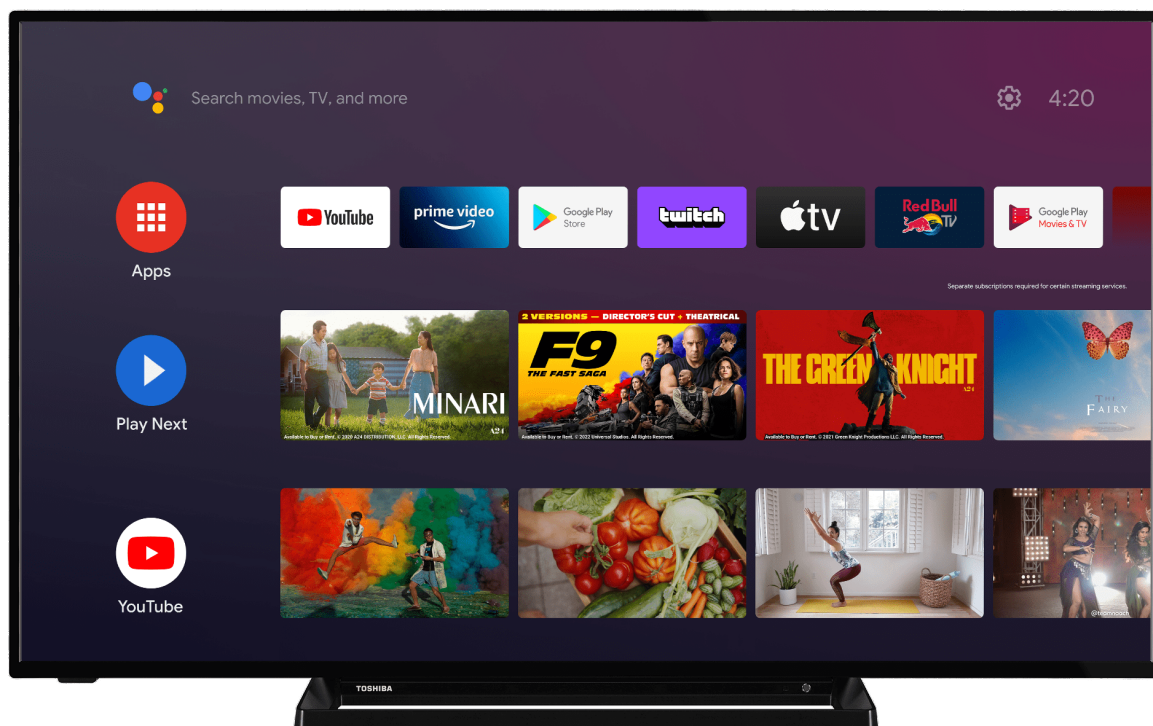

TOSHIBA

UA32 Series

65UA3263DA

EAN: 4024862128852

androidtv

Dolby Vision Dolby Atmos

POWERED BY
ONKYO

Google Play

Chromecast
built-in

NETFLIX

prime video

Ok Google

Usa solo la tua voce per cercare programmi, controllare la TV, pianificare la tua giornata e altro ancora. Basta chiedere a Google.

Dolby Atmos

Le TV con altoparlanti stereo down firing Dolby Atmos forniranno un suono mozzafiato con una chiarezza, ricchezza, dettagli e profondità eccezionali. Provatelo Dolby Atmos e otterrete la stessa esperienza del cinema a casa vostra.

Dolby Vision

Lasciati trasportare nel vivo dell'azione con uno schermo TV Toshiba Dolby Vision, il formato HDR preferito dai movie makers di tutto il mondo. Il sistema Dolby Vision infatti, attraverso l'uso di metadata dinamici è in grado di leggere e calcolare esattamente il giusto grado di brillantezza necessario adattandosi a qualsiasi formato.