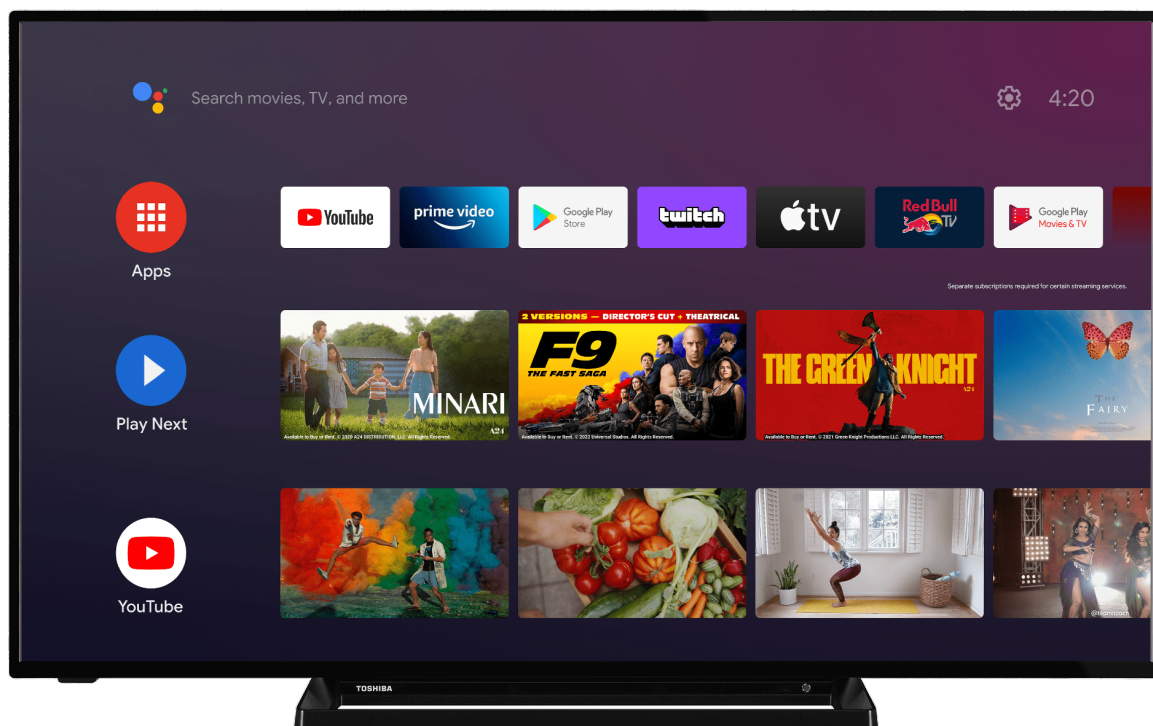

TOSHIBA

UA32 Series

65UA3263DA

EAN: 4024862128852

androidtv

Dolby Vision Dolby Atmos

POWERED BY
ONKYO

Google Play

Chromecast
built-in

NETFLIX

prime video

 **Ok Google**

Usa solo la tua voce per cercare programmi, controllare la TV, pianificare la tua giornata e altro ancora. Basta chiedere a Google.

 **Dolby Atmos**

Le TV con altoparlanti stereo down firing Dolby Atmos forniranno un suono mozzafiato con una chiarezza, ricchezza, dettagli e profondità eccezionali. Provatelo Dolby Atmos e otterrete la stessa esperienza del cinema a casa vostra.

 **Dolby Vision**

Lasciati trasportare nel vivo dell'azione con uno schermo TV Toshiba Dolby Vision, il formato HDR preferito dai movie makers di tutto il mondo. Il sistema Dolby Vision infatti, attraverso l'uso di metadata dinamici è in grado di leggere e calcolare esattamente il giusto grado di brillantezza necessario adattandosi a qualsiasi formato.