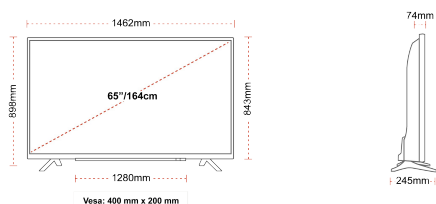

CONNESSIONI

TAGLIA

SCHERMO

Dimensione Schermo (cm & pollici)	65" / 164cm
Tipo Pannello	Direct Back Light (DLED)
Risoluzione	Ultra HD (3840 x 2160)
Luminosità	350

AUDIO

Dolby Audio™	si
Potenza Uscita Audio (RMS)	2x12W
Tipo di altoparlante	Down Firing
Subwoofer interno	No
Modalità audio	Intelligente, film, musica, notizie
DTS	si
Equalizzatore	5 band
Onkyo	No

DIMENSIONI E PESO

Dimensioni con la confezione (mm)	1620 x 165 x 1010
Dimensioni senza la confezione (mm)	1462 x 245 x 898
Dimensioni senza il supporto (mm)	1462 x 74 x 843
Peso lordo (kg)	28
Peso netto (kg)	21
VESA (Installazione a parete) WxH	400mm x 200mm
Dimensione della vite	M6