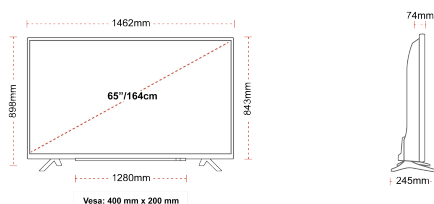

CONNESSIONI

TAGLIA

SCHERMO

Dimensione Schermo (cm & pollici)	65" / 164cm
Tipo Pannello	Direct Back Light (DLED)
Risoluzione	Ultra HD (3840 x 2160)
Luminosità	350

AUDIO

Dolby Audio™	si
Potenza Uscita Audio (RMS)	2x12W
Tipo di altoparlante	Down Firing
Subwoofer interno	No
Modalità audio	Intelligente, film, musica, notizie
DTS	si
Equalizzatore	5 band
Onkyo	No

DIMENSIONI E PESO

Dimensioni con la confezione (mm)	1620 x 165 x 1010
Dimensioni senza la confezione (mm)	1462 x 245 x 898
Dimensioni senza il supporto (mm)	1462 x 74 x 843
Peso lordo (kg)	28
Peso netto (kg)	21
VESA (Installazione a parete) WxH	400mm x 200mm
Dimensione della vite	M6