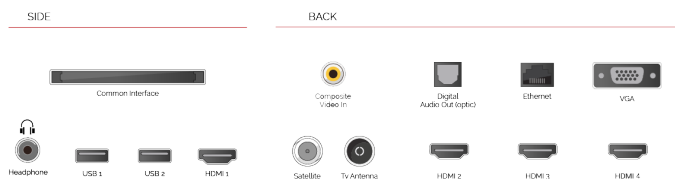

CONNESSIONI

TAGLIA