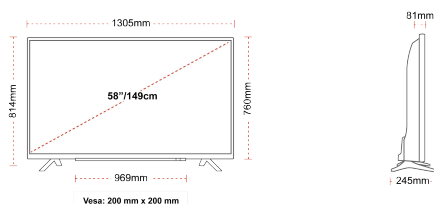

CONNESSIONI

TAGLIA

SCHERMO

Dimensione Schermo (cm & pollici)	58" / 146cm
Tipo Pannello	Direct Back Light (DLED)
Risoluzione	Ultra HD (3840 x 2160)
Luminosità	350

AUDIO

Dolby Audio™	si
Potenza Uscita Audio (RMS)	2x10W
Tipo di altoparlante	Down Firing
Subwoofer interno	No
Modalità audio	Intelligente, film, musica, notizie
DTS	si
Equalizzatore	5 band
Onkyo	si

DIMENSIONI E PESO

Dimensioni con la confezione (mm)	1430 x 154 x 899
Dimensioni senza la confezione (mm)	1305 x 245 x 814
Dimensioni senza il supporto (mm)	1305 x 81 x 760
Peso lordo (kg)	20
Peso netto (kg)	16
VESA (Installazione a parete) WxH	200mm x 200mm
Dimensione della vite	M6