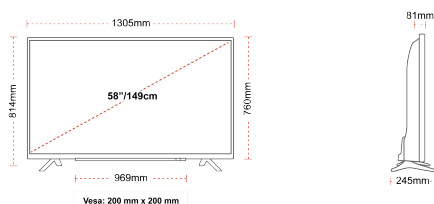

### SCHERMO

Dimensione Schermo (cm & pollici)	58" / 146cm
Tipo Pannello	Direct Back Light (DLED)
Risoluzione	Ultra HD (3840 x 2160)
Luminosità	350

### DIMENSIONI E PESO

Dimensioni con la confezione (mm)	1430 x 154 x 899
Dimensioni senza la confezione (mm)	1305 x 245 x 814
Dimensioni senza il supporto (mm)	1305 x 81 x 760
Peso lordo (kg)	20
Peso netto (kg)	16
VESA (Installazione a parete) WxH	200mm x 200mm
Dimensione della vite	M6