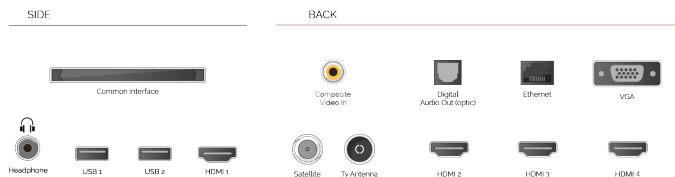

CONNESSIONI

TAGLIA

SCHERMO

Dimensione Schermo (cm & pollici)	58" / 146cm
Tipo Pannello	Direct Back Light (DLED)
Risoluzione	Ultra HD (3840 x 2160)
Luminosità	350

AUDIO

Dolby Audio™	si
Potenza Uscita Audio (RMS)	2x10W
Tipo di altoparlante	Down Firing
Subwoofer interno	No
Modalità audio	Intelligente, film, musica, notizie
DTS	si
Equalizzatore	5 band
Onkyo	si