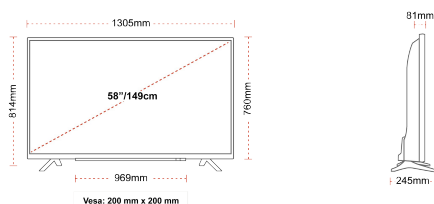

## SCHERMO

Dimensione Schermo (cm & pollici)	58" / 146cm
Tipo Pannello	Direct Back Light (DLED)
Risoluzione	Ultra HD (3840 x 2160)
Luminosità	350

## DIMENSIONI E PESO

Dimensioni con la confezione (mm)	1430 x 154 x 899
Dimensioni senza la confezione (mm)	1305 x 245 x 814
Dimensioni senza il supporto (mm)	1305 x 81 x 760
Peso lordo (kg)	20
Peso netto (kg)	16
VESA (Installazione a parete) WxH	200mm x 200mm
Dimensione della vite	M6